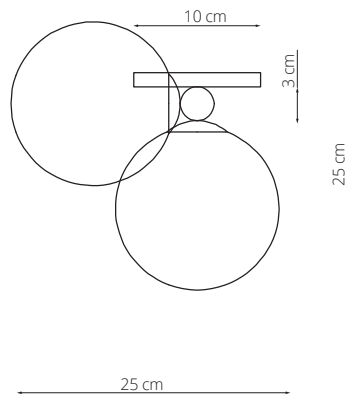

art. L086

L 25 x H 40 cm

LAMPADA VISTA DALL'ALTO / top view lamp

LAMPADA VISTA FRONTALE / front view lamp