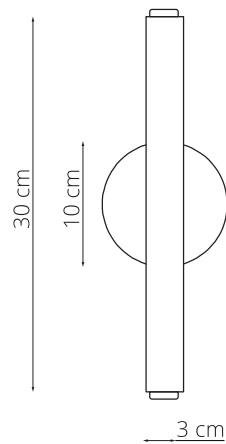

art. L058

Ø3 x H 30 cm

LAMPADA VISTA DALL'ALTO / top view lamp

LAMPADA VISTA FRONTALE / front view lamp

art. L071

Ø3 x H 60 cm

LAMPADA VISTA DALL'ALTO / top view lamp

LAMPADA VISTA FRONTALE / front view lamp

art. L072

Ø3 x H 90 cm

LAMPADA VISTA DALL'ALTO / top view lamp

LAMPADA VISTA FRONTALE / front view lamp