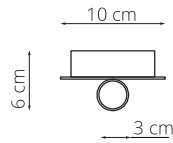

art. L058

Ø3 x H 30 cm

LAMPADA VISTA DALL'ALTO / top view lamp

LAMPADA VISTA FRONTALE / front view lamp

art. L071

Ø3 x H 60 cm

LAMPADA VISTA DALL'ALTO / top view lamp

LAMPADA VISTA FRONTALE / front view lamp

art. L072

Ø3 x H 90 cm

LAMPADA VISTA DALL'ALTO / top view lamp

LAMPADA VISTA FRONTALE / front view lamp