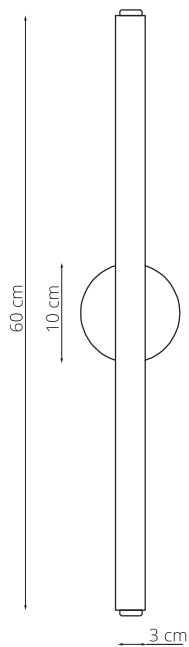

art. L058

Ø3 x H 30 cm

LAMPADA VISTA DALL'ALTO / top view lamp

LAMPADA VISTA FRONTALE / front view lamp

art. L071

Ø3 x H 60 cm

LAMPADA VISTA DALL'ALTO / top view lamp

LAMPADA VISTA FRONTALE / front view lamp

art. L072

Ø3 x H 90 cm

LAMPADA VISTA DALL'ALTO / top view lamp

LAMPADA VISTA FRONTALE / front view lamp