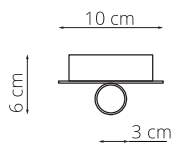

art. L058

Ø3 x H 30 cm

LAMPADA VISTA DALL'ALTO / top view lamp

LAMPADA VISTA FRONTALE / front view lamp

art. L071

Ø3 x H 60 cm

LAMPADA VISTA DALL'ALTO / top view lamp

LAMPADA VISTA FRONTALE / front view lamp

art. L072

Ø3 x H 90 cm

LAMPADA VISTA DALL'ALTO / top view lamp

LAMPADA VISTA FRONTALE / front view lamp