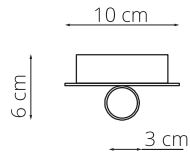

art. L058

Ø3 x H 30 cm

LAMPADA VISTA DALL'ALTO / top view lamp

LAMPADA VISTA FRONTALE / front view lamp

art. L071

Ø3 x H 60 cm

LAMPADA VISTA DALL'ALTO / top view lamp

LAMPADA VISTA FRONTALE / front view lamp

art. L072

Ø3 x H 90 cm

LAMPADA VISTA DALL'ALTO / top view lamp

LAMPADA VISTA FRONTALE / front view lamp