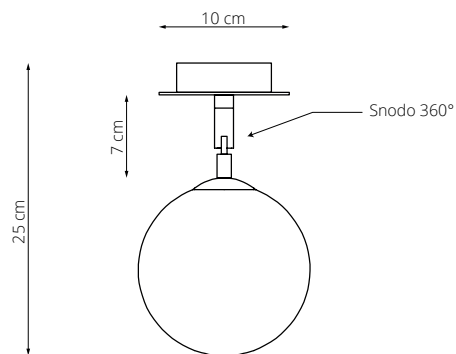

art. L045

L 16 x H 50 cm

LAMPADA VISTA DALL'ALTO / top view lamp

LAMPADA VISTA FRONTALE / front view lamp