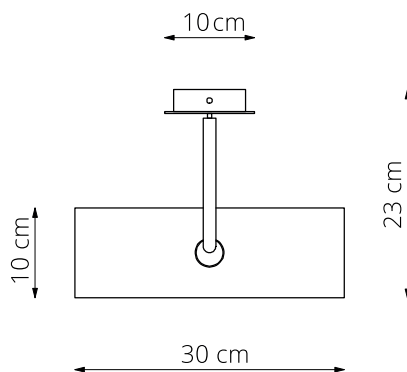

art. L042

Ø30 x sp.10 cm

LAMPADA VISTA DALL'ALTO / top view lamp

LAMPADA VISTA LATERALE / side view lamp

art. L043

Ø40 x sp.10 cm

LAMPADA VISTA DALL'ALTO / top view lamp

LAMPADA VISTA LATERALE / side view lamp

art. L044

Ø50 x sp.10 cm

LAMPADA VISTA DALL'ALTO / top view lamp

LAMPADA VISTA LATERALE / side view lamp