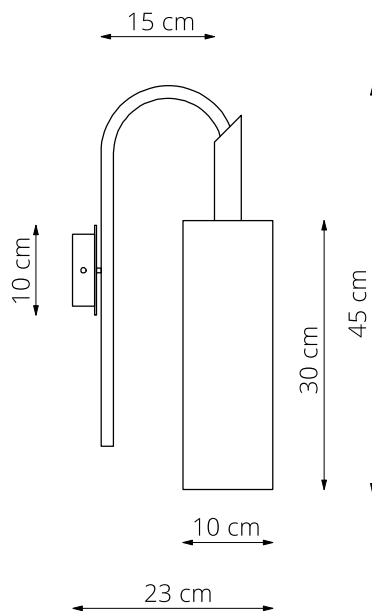

art. L042

Ø30 x sp.10 cm

LAMPADA VISTA DALL'ALTO / top view lamp

LAMPADA VISTA LATERALE / side view lamp

art. L043

Ø40 x sp.10 cm

LAMPADA VISTA DALL'ALTO / top view lamp

LAMPADA VISTA LATERALE / side view lamp

art. L044

Ø50 x sp.10 cm

LAMPADA VISTA DALL'ALTO / top view lamp

LAMPADA VISTA LATERALE / side view lamp