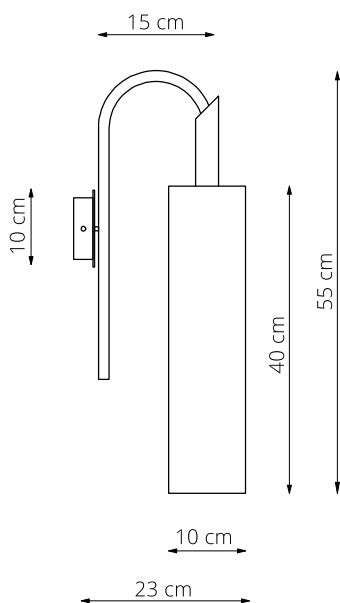

art. L042

Ø30 x sp.10 cm

LAMPADA VISTA DALL'ALTO / top view lamp

LAMPADA VISTA LATERALE / side view lamp

art. L043

Ø40 x sp.10 cm

LAMPADA VISTA DALL'ALTO / top view lamp

LAMPADA VISTA LATERALE / side view lamp

art. L044

Ø50 x sp.10 cm

LAMPADA VISTA DALL'ALTO / top view lamp

LAMPADA VISTA LATERALE / side view lamp