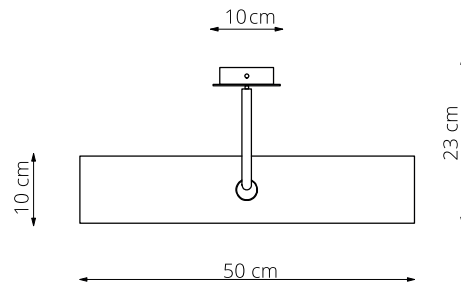

art. L042

Ø30 x sp.10 cm

LAMPADA VISTA DALL'ALTO / top view lamp

LAMPADA VISTA LATERALE / side view lamp

art. L043

Ø40 x sp.10 cm

LAMPADA VISTA DALL'ALTO / top view lamp

LAMPADA VISTA LATERALE / side view lamp

art. L044

Ø50 x sp.10 cm

LAMPADA VISTA DALL'ALTO / top view lamp

LAMPADA VISTA LATERALE / side view lamp