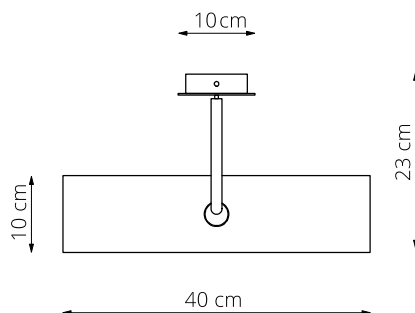

art. L042

Ø30 x sp.10 cm

LAMPADA VISTA DALL'ALTO / top view lamp

LAMPADA VISTA LATERALE / side view lamp

art. L043

Ø40 x sp.10 cm

LAMPADA VISTA DALL'ALTO / top view lamp

LAMPADA VISTA LATERALE / side view lamp

art. L044

Ø50 x sp.10 cm

LAMPADA VISTA DALL'ALTO / top view lamp

LAMPADA VISTA LATERALE / side view lamp