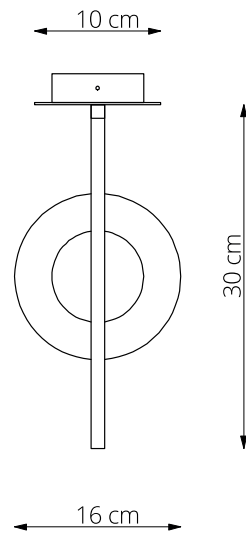

art. L036

H 35 x L 20 cm

LAMPADA VISTA DALL'ALTO / top view lamp

LAMPADA VISTA LATERALE / side view lamp

art. L037

H 65 x L 30 cm

LAMPADA VISTA DALL'ALTO / top view lamp

LAMPADA VISTA LATERALE / side view lamp