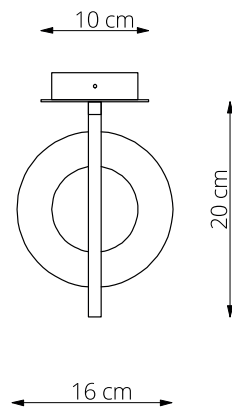

art. L036

H 35 x L 20 cm

LAMPADA VISTA DALL'ALTO / top view lamp

LAMPADA VISTA LATERALE / side view lamp

art. L037

H 65 x L 30 cm

LAMPADA VISTA DALL'ALTO / top view lamp

LAMPADA VISTA LATERALE / side view lamp