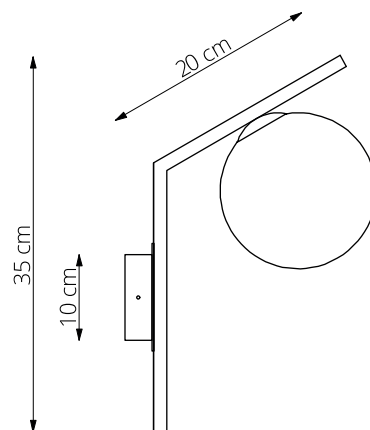

art. L036

H 35 x L 20 cm

LAMPADA VISTA DALL'ALTO / top view lamp

LAMPADA VISTA LATERALE / side view lamp

art. L037

H 65 x L 30 cm

LAMPADA VISTA DALL'ALTO / top view lamp

LAMPADA VISTA LATERALE / side view lamp