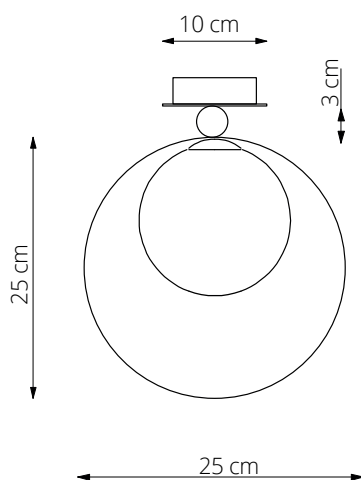

art. L060

Ø25 cm

LAMPADA VISTA DALL'ALTO / top view lamp

LAMPADA VISTA LATERALE / side view lamp

art. L061

Ø35 cm

LAMPADA VISTA DALL'ALTO / top view lamp

LAMPADA VISTA LATERALE / side view lamp