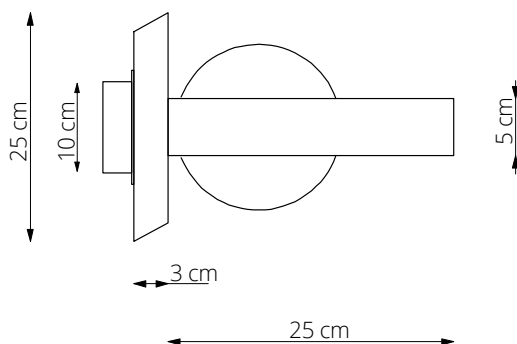

art. L060

Ø25 cm

LAMPADA VISTA DALL'ALTO / top view lamp

LAMPADA VISTA LATERALE / side view lamp

art. L061

Ø35 cm

LAMPADA VISTA DALL'ALTO / top view lamp

LAMPADA VISTA LATERALE / side view lamp