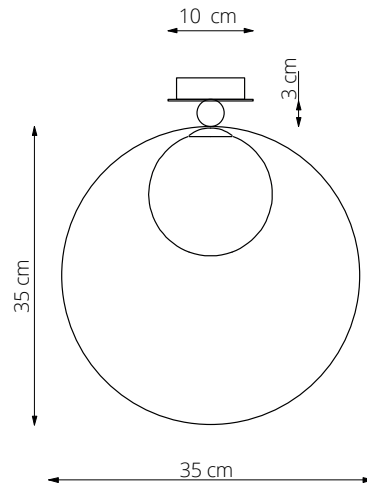

art. L060

Ø25 cm

LAMPADA VISTA DALL'ALTO / top view lamp

LAMPADA VISTA LATERALE / side view lamp

art. L061

Ø35 cm

LAMPADA VISTA DALL'ALTO / top view lamp

LAMPADA VISTA LATERALE / side view lamp