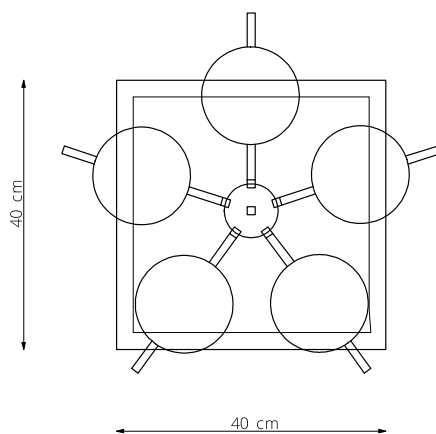

art. L012

L 20 x H 35 cm

LAMPADA VISTA DALL'ALTO / top view lamp

LAMPADA VISTA LATERALE / side view lamp

art. L013

L 30 x H 68 cm

LAMPADA VISTA DALL'ALTO / top view lamp

LAMPADA VISTA LATERALE / side view lamp

art. L011

L 40 x H 190 cm

LAMPADA VISTA DALL'ALTO / top view lamp

LAMPADA VISTA FRONTALE / front view lamp

art. L007

L 50 x H 90 cm

LAMPADA VISTA DALL'ALTO / top view lamp

LAMPADA VISTA FRONTALE / front view lamp

art. L009

L 50 x H 120 cm

LAMPADA VISTA DALL'ALTO / top view lamp

LAMPADA VISTA FRONTALE / front view lamp

art. L008

L 55 x H 90 cm

LAMPADA VISTA DALL'ALTO / top view lamp

LAMPADA VISTA FRONTALE / front view lamp

art. L010

L 55 x H 120 cm

LAMPADA VISTA DALL'ALTO / top view lamp

LAMPADA VISTA FRONTALE / front view lamp