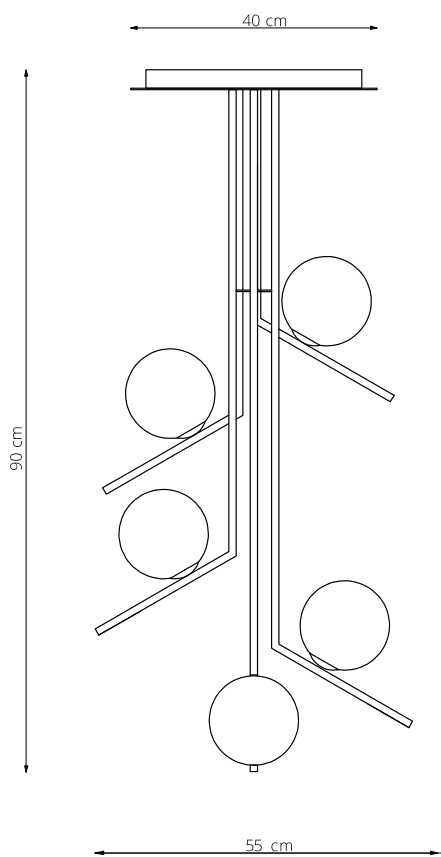

art. L012

L 20 x H 35 cm

LAMPADA VISTA DALL'ALTO / top view lamp

LAMPADA VISTA LATERALE / side view lamp

art. L013

L 30 x H 68 cm

LAMPADA VISTA DALL'ALTO / top view lamp

LAMPADA VISTA LATERALE / side view lamp

art. L011

L 40 x H 190 cm

LAMPADA VISTA DALL'ALTO / top view lamp

LAMPADA VISTA FRONTALE / front view lamp

art. L007

L 50 x H 90 cm

LAMPADA VISTA DALL'ALTO / top view lamp

LAMPADA VISTA FRONTALE / front view lamp

art. L009

L 50 x H 120 cm

LAMPADA VISTA DALL'ALTO / top view lamp

LAMPADA VISTA FRONTALE / front view lamp

art. L008

L 55 x H 90 cm

LAMPADA VISTA DALL'ALTO / top view lamp

LAMPADA VISTA FRONTALE / front view lamp

art. L010

L 55 x H 120 cm

LAMPADA VISTA DALL'ALTO / top view lamp

LAMPADA VISTA FRONTALE / front view lamp