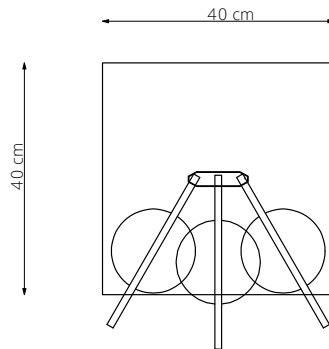

art. L036

H 35 x L 20 cm

LAMPADA VISTA DALL'ALTO / top view lamp

LAMPADA VISTA LATERALE / side view lamp

art. L037

H 65 x L 30 cm

LAMPADA VISTA DALL'ALTO / top view lamp

LAMPADA VISTA LATERALE / side view lamp

art. L012

L 20 x H 35 cm

LAMPADA VISTA DALL'ALTO / top view lamp

LAMPADA VISTA LATERALE / side view lamp

art. L013

L 30 x H 68 cm

LAMPADA VISTA DALL'ALTO / top view lamp

LAMPADA VISTA LATERALE / side view lamp

art. L011

L 40 x H 190 cm

LAMPADA VISTA DALL'ALTO / top view lamp

LAMPADA VISTA FRONTALE / front view lamp

art. L007

L 50 x H 90 cm

LAMPADA VISTA DALL'ALTO / top view lamp

LAMPADA VISTA FRONTALE / front view lamp

art. L010

L 55 x H 120 cm

LAMPADA VISTA DALL'ALTO / top view lamp

LAMPADA VISTA FRONTALE / front view lamp