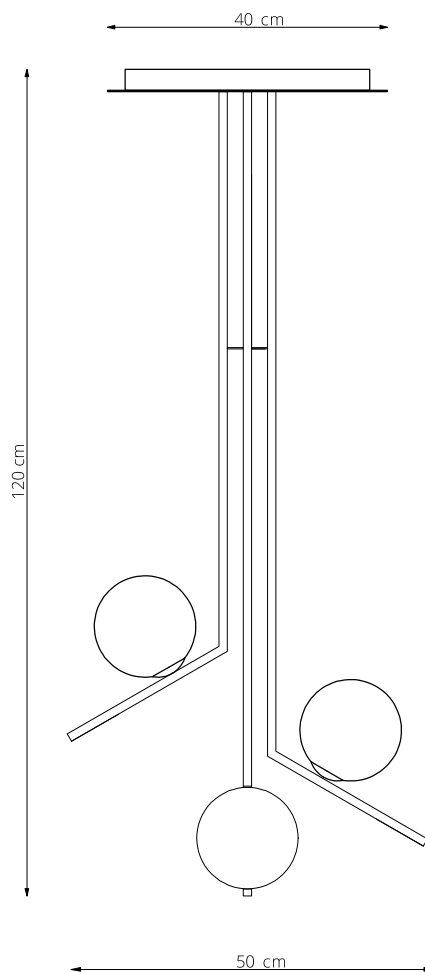

art. L012

L 20 x H 35 cm

LAMPADA VISTA DALL'ALTO / top view lamp

LAMPADA VISTA LATERALE / side view lamp

art. L013

L 30 x H 68 cm

LAMPADA VISTA DALL'ALTO / top view lamp

LAMPADA VISTA LATERALE / side view lamp

art. L011

L 40 x H 190 cm

LAMPADA VISTA DALL'ALTO / top view lamp

LAMPADA VISTA FRONTALE / front view lamp

art. L007

L 50 x H 90 cm

LAMPADA VISTA DALL'ALTO / top view lamp

LAMPADA VISTA FRONTALE / front view lamp

art. L009

L 50 x H 120 cm

LAMPADA VISTA DALL'ALTO / top view lamp

LAMPADA VISTA FRONTALE / front view lamp

art. L008

L 55 x H 90 cm

LAMPADA VISTA DALL'ALTO / top view lamp

LAMPADA VISTA FRONTALE / front view lamp

art. L010

L 55 x H 120 cm

LAMPADA VISTA DALL'ALTO / top view lamp

LAMPADA VISTA FRONTALE / front view lamp