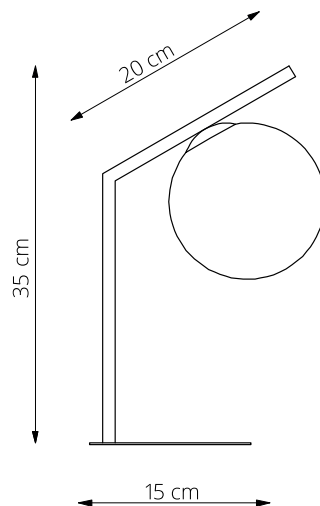

art. L036

H 35 x L 20 cm

LAMPADA VISTA DALL'ALTO / top view lamp

LAMPADA VISTA LATERALE / side view lamp

art. L037

H 65 x L 30 cm

LAMPADA VISTA DALL'ALTO / top view lamp

LAMPADA VISTA LATERALE / side view lamp

art. L012

L 20 x H 35 cm

LAMPADA VISTA DALL'ALTO / top view lamp

LAMPADA VISTA LATERALE / side view lamp

art. L013

L 30 x H 68 cm

LAMPADA VISTA DALL'ALTO / top view lamp

LAMPADA VISTA LATERALE / side view lamp

art. L009

L 50 x H 120 cm

LAMPADA VISTA DALL'ALTO / top view lamp

LAMPADA VISTA FRONTALE / front view lamp

art. L008

L 55 x H 90 cm

LAMPADA VISTA DALL'ALTO / top view lamp

LAMPADA VISTA FRONTALE / front view lamp

art. L010

L 55 x H 120 cm

LAMPADA VISTA DALL'ALTO / top view lamp

LAMPADA VISTA FRONTALE / front view lamp