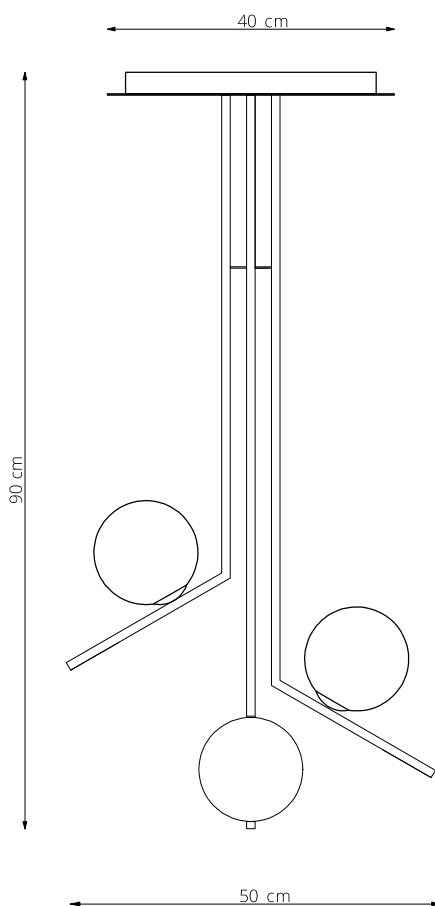

art. L012

L 20 x H 35 cm

LAMPADA VISTA DALL'ALTO / top view lamp

LAMPADA VISTA LATERALE / side view lamp

art. L013

L 30 x H 68 cm

LAMPADA VISTA DALL'ALTO / top view lamp

LAMPADA VISTA LATERALE / side view lamp

art. L011

L 40 x H 190 cm

LAMPADA VISTA DALL'ALTO / top view lamp

LAMPADA VISTA FRONTALE / front view lamp

art. L007

L 50 x H 90 cm

LAMPADA VISTA DALL'ALTO / top view lamp

LAMPADA VISTA FRONTALE / front view lamp

art. L009

L 50 x H 120 cm

LAMPADA VISTA DALL'ALTO / top view lamp

LAMPADA VISTA FRONTALE / front view lamp

art. L008

L 55 x H 90 cm

LAMPADA VISTA DALL'ALTO / top view lamp

LAMPADA VISTA FRONTALE / front view lamp

art. L010

L 55 x H 120 cm

LAMPADA VISTA DALL'ALTO / top view lamp

LAMPADA VISTA FRONTALE / front view lamp