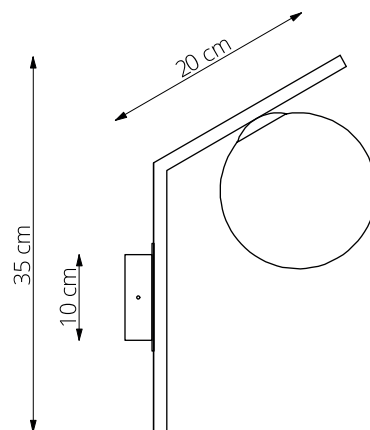

art. L036

H 35 x L 20 cm

LAMPADA VISTA DALL'ALTO / top view lamp

LAMPADA VISTA LATERALE / side view lamp

art. L037

H 65 x L 30 cm

LAMPADA VISTA DALL'ALTO / top view lamp

LAMPADA VISTA LATERALE / side view lamp

art. L012

L 20 x H 35 cm

LAMPADA VISTA DALL'ALTO / top view lamp

LAMPADA VISTA LATERALE / side view lamp

art. L013

L 30 x H 68 cm

LAMPADA VISTA DALL'ALTO / top view lamp

LAMPADA VISTA LATERALE / side view lamp

art. L011

L 40 x H 190 cm

LAMPADA VISTA DALL'ALTO / top view lamp

LAMPADA VISTA FRONTALE / front view lamp

art. L007

L 50 x H 90 cm

LAMPADA VISTA DALL'ALTO / top view lamp

LAMPADA VISTA FRONTALE / front view lamp

art. L010

L 55 x H 120 cm

LAMPADA VISTA DALL'ALTO / top view lamp

LAMPADA VISTA FRONTALE / front view lamp