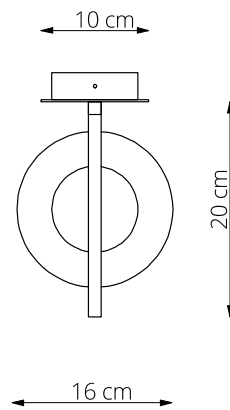

art. L036

H 35 x L 20 cm

LAMPADA VISTA DALL'ALTO / top view lamp

LAMPADA VISTA LATERALE / side view lamp

art. L037

H 65 x L 30 cm

LAMPADA VISTA DALL'ALTO / top view lamp

LAMPADA VISTA LATERALE / side view lamp

art. L012

L 20 x H 35 cm

LAMPADA VISTA DALL'ALTO / top view lamp

LAMPADA VISTA LATERALE / side view lamp

art. L013

L 30 x H 68 cm

LAMPADA VISTA DALL'ALTO / top view lamp

LAMPADA VISTA LATERALE / side view lamp

art. L009

L 50 x H 120 cm

LAMPADA VISTA DALL'ALTO / top view lamp

LAMPADA VISTA FRONTALE / front view lamp

art. L008

L 55 x H 90 cm

LAMPADA VISTA DALL'ALTO / top view lamp

LAMPADA VISTA FRONTALE / front view lamp

art. L010

L 55 x H 120 cm

LAMPADA VISTA DALL'ALTO / top view lamp

LAMPADA VISTA FRONTALE / front view lamp