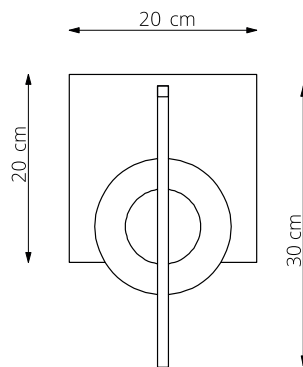

art. L036

H 35 x L 20 cm

LAMPADA VISTA DALL'ALTO / top view lamp

LAMPADA VISTA LATERALE / side view lamp

art. L037

H 65 x L 30 cm

LAMPADA VISTA DALL'ALTO / top view lamp

LAMPADA VISTA LATERALE / side view lamp

art. L012

L 20 x H 35 cm

LAMPADA VISTA DALL'ALTO / top view lamp

LAMPADA VISTA LATERALE / side view lamp

art. L013

L 30 x H 68 cm

LAMPADA VISTA DALL'ALTO / top view lamp

LAMPADA VISTA LATERALE / side view lamp

art. L011

L 40 x H 190 cm

LAMPADA VISTA DALL'ALTO / top view lamp

LAMPADA VISTA FRONTALE / front view lamp

art. L007

L 50 x H 90 cm

LAMPADA VISTA DALL'ALTO / top view lamp

LAMPADA VISTA FRONTALE / front view lamp

art. L009

L 50 x H 120 cm

LAMPADA VISTA DALL'ALTO / top view lamp

LAMPADA VISTA FRONTALE / front view lamp

art. L008

L 55 x H 90 cm

LAMPADA VISTA DALL'ALTO / top view lamp

LAMPADA VISTA FRONTALE / front view lamp