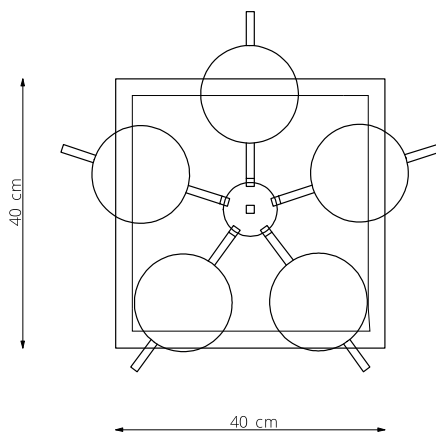

art. L012

L 20 x H 35 cm

LAMPADA VISTA DALL'ALTO / top view lamp

LAMPADA VISTA LATERALE / side view lamp

art. L013

L 30 x H 68 cm

LAMPADA VISTA DALL'ALTO / top view lamp

LAMPADA VISTA LATERALE / side view lamp

art. L011

L 40 x H 190 cm

LAMPADA VISTA DALL'ALTO / top view lamp

LAMPADA VISTA FRONTALE / front view lamp

art. L007

L 50 x H 90 cm

LAMPADA VISTA DALL'ALTO / top view lamp

LAMPADA VISTA FRONTALE / front view lamp

art. L009

L 50 x H 120 cm

LAMPADA VISTA DALL'ALTO / top view lamp

LAMPADA VISTA FRONTALE / front view lamp

art. L008

L 55 x H 90 cm

LAMPADA VISTA DALL'ALTO / top view lamp

LAMPADA VISTA FRONTALE / front view lamp

art. L010

L 55 x H 120 cm

LAMPADA VISTA DALL'ALTO / top view lamp

LAMPADA VISTA FRONTALE / front view lamp