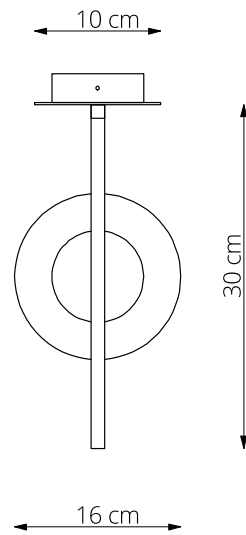

art. L036

H 35 x L 20 cm

LAMPADA VISTA DALL'ALTO / top view lamp

LAMPADA VISTA LATERALE / side view lamp

art. L037

H 65 x L 30 cm

LAMPADA VISTA DALL'ALTO / top view lamp

LAMPADA VISTA LATERALE / side view lamp

art. L012

L 20 x H 35 cm

LAMPADA VISTA DALL'ALTO / top view lamp

LAMPADA VISTA LATERALE / side view lamp

art. L013

L 30 x H 68 cm

LAMPADA VISTA DALL'ALTO / top view lamp

LAMPADA VISTA LATERALE / side view lamp

art. L009

L 50 x H 120 cm

LAMPADA VISTA DALL'ALTO / top view lamp

LAMPADA VISTA FRONTALE / front view lamp

art. L008

L 55 x H 90 cm

LAMPADA VISTA DALL'ALTO / top view lamp

LAMPADA VISTA FRONTALE / front view lamp

art. L010

L 55 x H 120 cm

LAMPADA VISTA DALL'ALTO / top view lamp

LAMPADA VISTA FRONTALE / front view lamp