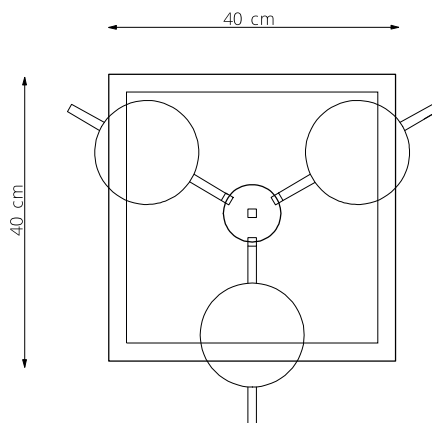

art. L012

L 20 x H 35 cm

LAMPADA VISTA DALL'ALTO / top view lamp

LAMPADA VISTA LATERALE / side view lamp

art. L013

L 30 x H 68 cm

LAMPADA VISTA DALL'ALTO / top view lamp

LAMPADA VISTA LATERALE / side view lamp

art. L011

L 40 x H 190 cm

LAMPADA VISTA DALL'ALTO / top view lamp

LAMPADA VISTA FRONTALE / front view lamp

art. L007

L 50 x H 90 cm

LAMPADA VISTA DALL'ALTO / top view lamp

LAMPADA VISTA FRONTALE / front view lamp

art. L009

L 50 x H 120 cm

LAMPADA VISTA DALL'ALTO / top view lamp

LAMPADA VISTA FRONTALE / front view lamp

art. L008

L 55 x H 90 cm

LAMPADA VISTA DALL'ALTO / top view lamp

LAMPADA VISTA FRONTALE / front view lamp

art. L010

L 55 x H 120 cm

LAMPADA VISTA DALL'ALTO / top view lamp

LAMPADA VISTA FRONTALE / front view lamp