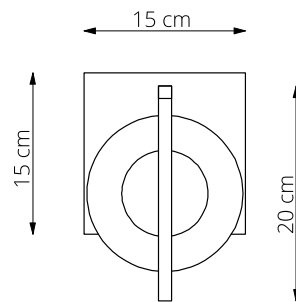

art. L036

H 35 x L 20 cm

LAMPADA VISTA DALL'ALTO / top view lamp

LAMPADA VISTA LATERALE / side view lamp

art. L037

H 65 x L 30 cm

LAMPADA VISTA DALL'ALTO / top view lamp

LAMPADA VISTA LATERALE / side view lamp

art. L012

L 20 x H 35 cm

LAMPADA VISTA DALL'ALTO / top view lamp

LAMPADA VISTA LATERALE / side view lamp

art. L013

L 30 x H 68 cm

LAMPADA VISTA DALL'ALTO / top view lamp

LAMPADA VISTA LATERALE / side view lamp

art. L011

L 40 x H 190 cm

LAMPADA VISTA DALL'ALTO / top view lamp

LAMPADA VISTA FRONTALE / front view lamp

art. L007

L 50 x H 90 cm

LAMPADA VISTA DALL'ALTO / top view lamp

LAMPADA VISTA FRONTALE / front view lamp

art. L010

L 55 x H 120 cm

LAMPADA VISTA DALL'ALTO / top view lamp

LAMPADA VISTA FRONTALE / front view lamp