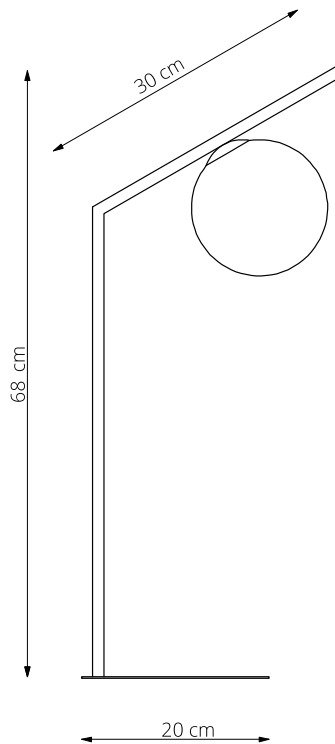

art. L012

L 20 x H 35 cm

LAMPADA VISTA DALL'ALTO / top view lamp

LAMPADA VISTA LATERALE / side view lamp

art. L013

L 30 x H 68 cm

LAMPADA VISTA DALL'ALTO / top view lamp

LAMPADA VISTA LATERALE / side view lamp

art. L011

L 40 x H 190 cm

LAMPADA VISTA DALL'ALTO / top view lamp

LAMPADA VISTA FRONTALE / front view lamp

art. L007

L 50 x H 90 cm

LAMPADA VISTA DALL'ALTO / top view lamp

LAMPADA VISTA FRONTALE / front view lamp

art. L009

L 50 x H 120 cm

LAMPADA VISTA DALL'ALTO / top view lamp

LAMPADA VISTA FRONTALE / front view lamp

art. L008

L 55 x H 90 cm

LAMPADA VISTA DALL'ALTO / top view lamp

LAMPADA VISTA FRONTALE / front view lamp

art. L010

L 55 x H 120 cm

LAMPADA VISTA DALL'ALTO / top view lamp

LAMPADA VISTA FRONTALE / front view lamp