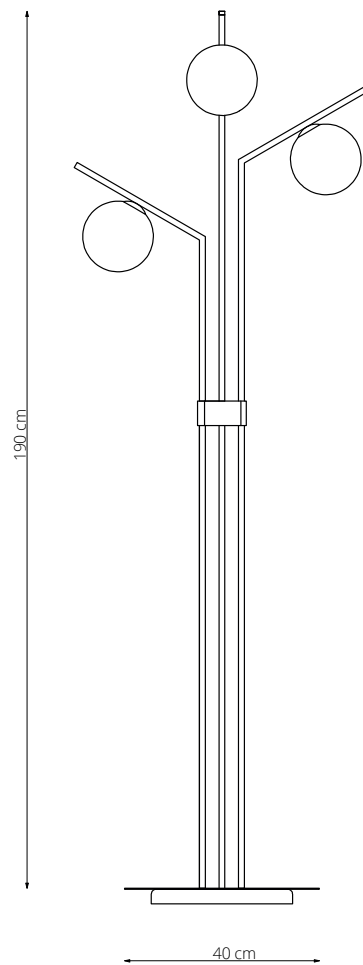

art. L036

H 35 x L 20 cm

LAMPADA VISTA DALL'ALTO / top view lamp

LAMPADA VISTA LATERALE / side view lamp

art. L037

H 65 x L 30 cm

LAMPADA VISTA DALL'ALTO / top view lamp

LAMPADA VISTA LATERALE / side view lamp

art. L012

L 20 x H 35 cm

LAMPADA VISTA DALL'ALTO / top view lamp

LAMPADA VISTA LATERALE / side view lamp

art. L013

L 30 x H 68 cm

LAMPADA VISTA DALL'ALTO / top view lamp

LAMPADA VISTA LATERALE / side view lamp

art. L011

L 40 x H 190 cm

LAMPADA VISTA DALL'ALTO / top view lamp

LAMPADA VISTA FRONTALE / front view lamp

art. L007

L 50 x H 90 cm

LAMPADA VISTA DALL'ALTO / top view lamp

LAMPADA VISTA FRONTALE / front view lamp

art. L010

L 55 x H 120 cm

LAMPADA VISTA DALL'ALTO / top view lamp

LAMPADA VISTA FRONTALE / front view lamp