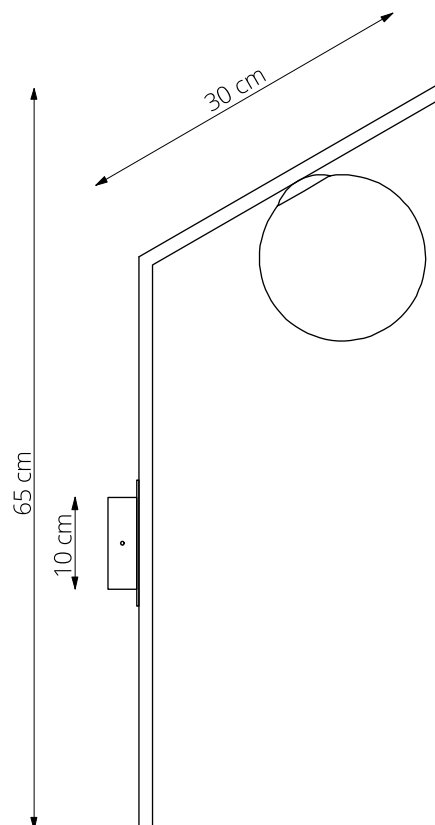

art. L036

H 35 x L 20 cm

LAMPADA VISTA DALL'ALTO / top view lamp

LAMPADA VISTA LATERALE / side view lamp

art. L037

H 65 x L 30 cm

LAMPADA VISTA DALL'ALTO / top view lamp

LAMPADA VISTA LATERALE / side view lamp

art. L012

L 20 x H 35 cm

LAMPADA VISTA DALL'ALTO / top view lamp

LAMPADA VISTA LATERALE / side view lamp

art. L013

L 30 x H 68 cm

LAMPADA VISTA DALL'ALTO / top view lamp

LAMPADA VISTA LATERALE / side view lamp

art. L009

L 50 x H 120 cm

LAMPADA VISTA DALL'ALTO / top view lamp

LAMPADA VISTA FRONTALE / front view lamp

art. L008

L 55 x H 90 cm

LAMPADA VISTA DALL'ALTO / top view lamp

LAMPADA VISTA FRONTALE / front view lamp

art. L010

L 55 x H 120 cm

LAMPADA VISTA DALL'ALTO / top view lamp

LAMPADA VISTA FRONTALE / front view lamp