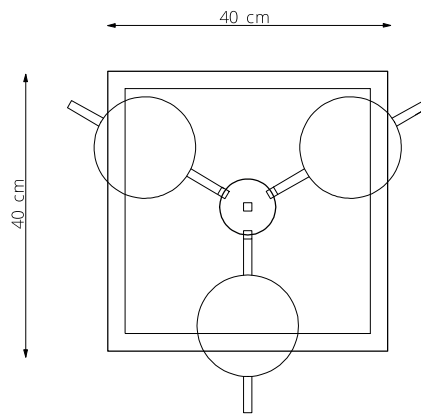

art. L012

L 20 x H 35 cm

LAMPADA VISTA DALL'ALTO / top view lamp

LAMPADA VISTA LATERALE / side view lamp

art. L013

L 30 x H 68 cm

LAMPADA VISTA DALL'ALTO / top view lamp

LAMPADA VISTA LATERALE / side view lamp

art. L011

L 40 x H 190 cm

LAMPADA VISTA DALL'ALTO / top view lamp

LAMPADA VISTA FRONTALE / front view lamp

art. L007

L 50 x H 90 cm

LAMPADA VISTA DALL'ALTO / top view lamp

LAMPADA VISTA FRONTALE / front view lamp

art. L009

L 50 x H 120 cm

LAMPADA VISTA DALL'ALTO / top view lamp

LAMPADA VISTA FRONTALE / front view lamp

art. L008

L 55 x H 90 cm

LAMPADA VISTA DALL'ALTO / top view lamp

LAMPADA VISTA FRONTALE / front view lamp

art. L010

L 55 x H 120 cm

LAMPADA VISTA DALL'ALTO / top view lamp

LAMPADA VISTA FRONTALE / front view lamp