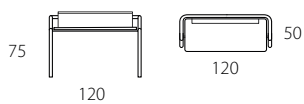

Designed by Riflessi Lab - 2025

Dimensioni P x L x H - cm	imballo	codice
120 x 50 H 75	20 Kg-m ³ 0,60	C256
 Illuminazione LED con radiocomando e batteria ricaricabili		A266