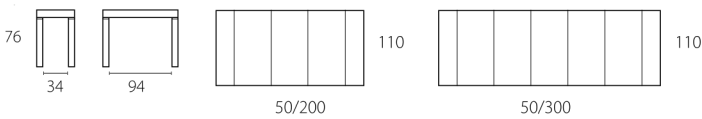

FISSA E ALLUNGABILE

PQR Consolle FISSA

Dimensioni P x L x H - cm	imballo	codice
36 x 90 H 76	20 Kg-m ³ 0,13	C007
36 x 110 H 76	22 Kg-m ³ 0,15	C008
36 x 130 H 76	25 Kg-m ³ 0,16	C009

P190 - P300 Consolle ALLUNGABILE

Dimensioni P x L x H - cm	imballo	codice
130 x 50/200 H 76	64 Kg-m ³ 0,24	C051
130 x 50/300 H 76	80 Kg-m ³ 0,30	C052

Q200 - Q300 Consolle ALLUNGABILE

Dimensioni P x L x H - cm	imballo	codice
110 x 50/200 H 76	60 Kg-m ³ 0,22	C053
110 x 50/300 H 76	76 Kg-m ³ 0,27	C054

R200 - R300 Consolle ALLUNGABILE

Dimensioni P x L x H - cm	imballo	codice
90 x 50/200 H 76	46 Kg-m ³ 0,18	C055
90 x 50/300 H 76	66 Kg-m ³ 0,22	C056

*Note: Esclusivo meccanismo brevettato per il funzionamento delle gambe centrali a scomparsa (solo per versione allungabile L 3 mt.)
La versione in rovere coke è dotata di collarini bronzati. - Sacca per allunghe in dotazione.*