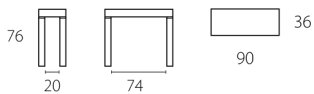

FISSA E ALLUNGABILE

PQR Consolle FISSA

Dimensioni P x L x H - cm	imballo	codice
36 x 90 H 76	20 Kg-m ³ 0,13	C007
36 x 110 H 76	22 Kg-m ³ 0,15	C008
36 x 130 H 76	25 Kg-m ³ 0,16	C009

P190 - P300 Consolle ALLUNGABILE

Dimensioni P x L x H - cm	imballo	codice
130 x 50/200 H 76	64 Kg-m ³ 0,24	C051
130 x 50/300 H 76	80 Kg-m ³ 0,30	C052

Q200 - Q300 Consolle ALLUNGABILE

Dimensioni P x L x H - cm	imballo	codice
110 x 50/200 H 76	60 Kg-m ³ 0,22	C053
110 x 50/300 H 76	76 Kg-m ³ 0,27	C054

R200 - R300 Consolle ALLUNGABILE

Dimensioni P x L x H - cm	imballo	codice
90 x 50/200 H 76	46 Kg-m ³ 0,18	C055
90 x 50/300 H 76	66 Kg-m ³ 0,22	C056

*Note: Esclusivo meccanismo brevettato per il funzionamento delle gambe centrali a scomparsa (solo per versione allungabile L 3 mt.)
La versione in rovere coke è dotata di collarini bronzati. - Sacca per allunghe in dotazione.*