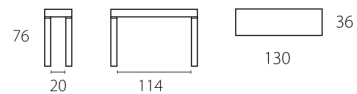

FISSA E ALLUNGABILE

PQR Consolle FISSA

Dimensioni P x L x H - cm	imballo	codice
36 x 90 H 76	20 Kg-m ³ 0,13	C007
36 x 110 H 76	22 Kg-m ³ 0,15	C008
36 x 130 H 76	25 Kg-m ³ 0,16	C009

P190 - P300 Consolle ALLUNGABILE

Dimensioni P x L x H - cm	imballo	codice
130 x 50/200 H 76	64 Kg-m ³ 0,24	C051
130 x 50/300 H 76	80 Kg-m ³ 0,30	C052

Q200 - Q300 Consolle ALLUNGABILE

Dimensioni P x L x H - cm	imballo	codice
110 x 50/200 H 76	60 Kg-m ³ 0,22	C053
110 x 50/300 H 76	76 Kg-m ³ 0,27	C054

R200 - R300 Consolle ALLUNGABILE

Dimensioni P x L x H - cm	imballo	codice
90 x 50/200 H 76	46 Kg-m ³ 0,18	C055
90 x 50/300 H 76	66 Kg-m ³ 0,22	C056

*Note: Esclusivo meccanismo brevettato per il funzionamento delle gambe centrali a scomparsa (solo per versione allungabile L 3 mt.)
La versione in rovere coke è dotata di collarini bronzati. - Sacca per allunghe in dotazione.*