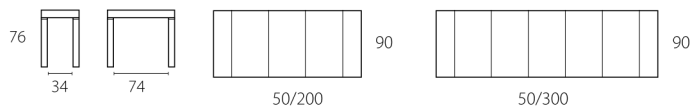

FISSA E ALLUNGABILE

PQR Consolle FISSA

Dimensioni P x L x H - cm	imballo	codice
36 x 90 H 76	20 Kg-m ³ 0,13	C007
36 x 110 H 76	22 Kg-m ³ 0,15	C008
36 x 130 H 76	25 Kg-m ³ 0,16	C009

P190 - P300 Consolle ALLUNGABILE

Dimensioni P x L x H - cm	imballo	codice
130 x 50/200 H 76	64 Kg-m ³ 0,24	C051
130 x 50/300 H 76	80 Kg-m ³ 0,30	C052

Q200 - Q300 Consolle ALLUNGABILE

Dimensioni P x L x H - cm	imballo	codice
110 x 50/200 H 76	60 Kg-m ³ 0,22	C053
110 x 50/300 H 76	76 Kg-m ³ 0,27	C054

R200 - R300 Consolle ALLUNGABILE

Dimensioni P x L x H - cm	imballo	codice
90 x 50/200 H 76	46 Kg-m ³ 0,18	C055
90 x 50/300 H 76	66 Kg-m ³ 0,22	C056

*Note: Esclusivo meccanismo brevettato per il funzionamento delle gambe centrali a scomparsa (solo per versione allungabile L 3 mt.)
La versione in rovere coke è dotata di collarini bronzati. - Sacca per allunghe in dotazione.*