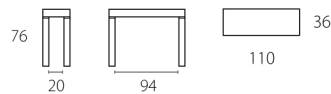

FISSA E ALLUNGABILE

PQR Consolle FISSA

Dimensioni P x L x H - cm	imballo	codice
36 x 90 H 76	20 Kg-m ³ 0,13	C007
36 x 110 H 76	22 Kg-m ³ 0,15	C008
36 x 130 H 76	25 Kg-m ³ 0,16	C009

P190 - P300 Consolle ALLUNGABILE

Dimensioni P x L x H - cm	imballo	codice
130 x 50/200 H 76	64 Kg-m ³ 0,24	C051
130 x 50/300 H 76	80 Kg-m ³ 0,30	C052

Q200 - Q300 Consolle ALLUNGABILE

Dimensioni P x L x H - cm	imballo	codice
110 x 50/200 H 76	60 Kg-m ³ 0,22	C053
110 x 50/300 H 76	76 Kg-m ³ 0,27	C054

R200 - R300 Consolle ALLUNGABILE

Dimensioni P x L x H - cm	imballo	codice
90 x 50/200 H 76	46 Kg-m ³ 0,18	C055
90 x 50/300 H 76	66 Kg-m ³ 0,22	C056

*Note: Esclusivo meccanismo brevettato per il funzionamento delle gambe centrali a scomparsa (solo per versione allungabile L 3 mt.)
La versione in rovere coke è dotata di collarini bronzati. - Sacca per allunghe in dotazione.*