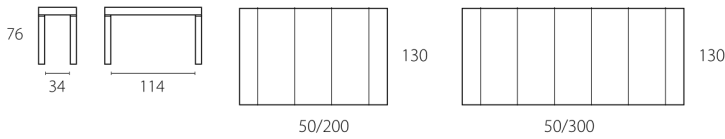

FISSA E ALLUNGABILE

PQR Consolle FISSA

Dimensioni P x L x H - cm	imballo	codice
36 x 90 H 76	20 Kg-m ³ 0,13	C007
36 x 110 H 76	22 Kg-m ³ 0,15	C008
36 x 130 H 76	25 Kg-m ³ 0,16	C009

P190 - P300 Consolle ALLUNGABILE

Dimensioni P x L x H - cm	imballo	codice
130 x 50/200 H 76	64 Kg-m ³ 0,24	C051
130 x 50/300 H 76	80 Kg-m ³ 0,30	C052

Q200 - Q300 Consolle ALLUNGABILE

Dimensioni P x L x H - cm	imballo	codice
110 x 50/200 H 76	60 Kg-m ³ 0,22	C053
110 x 50/300 H 76	76 Kg-m ³ 0,27	C054

R200 - R300 Consolle ALLUNGABILE

Dimensioni P x L x H - cm	imballo	codice
90 x 50/200 H 76	46 Kg-m ³ 0,18	C055
90 x 50/300 H 76	66 Kg-m ³ 0,22	C056

*Note: Esclusivo meccanismo brevettato per il funzionamento delle gambe centrali a scomparsa (solo per versione allungabile L 3 mt.)
La versione in rovere coke è dotata di collarini bronzati. - Sacca per allunghe in dotazione.*