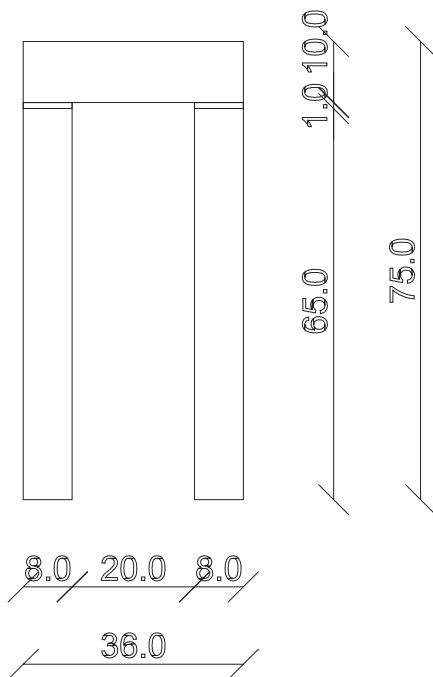

art. C007

L90 x P36 x H76 cm

TAVOLO VISTA FRONTALE LATO CORTO
front view of the short side of the table

TAVOLO VISTA FRONTALE LATO LUNGO
front view of the long side of the table

TAVOLO VISTA DALL'ALTO
table top view

art. C008

L110 x P36 x H76 cm

TAVOLO VISTA FRONTALE LATO CORTO
front view of the short side of the table

TAVOLO VISTA FRONTALE LATO LUNGO
front view of the long side of the table

TAVOLO VISTA DALL'ALTO
table top view

art. C009

L130 x P36 x H76 cm

TAVOLO VISTA FRONTALE LATO CORTO
front view of the short side of the table

TAVOLO VISTA FRONTALE LATO LUNGO
front view of the long side of the table

TAVOLO VISTA DALL'ALTO
table top view