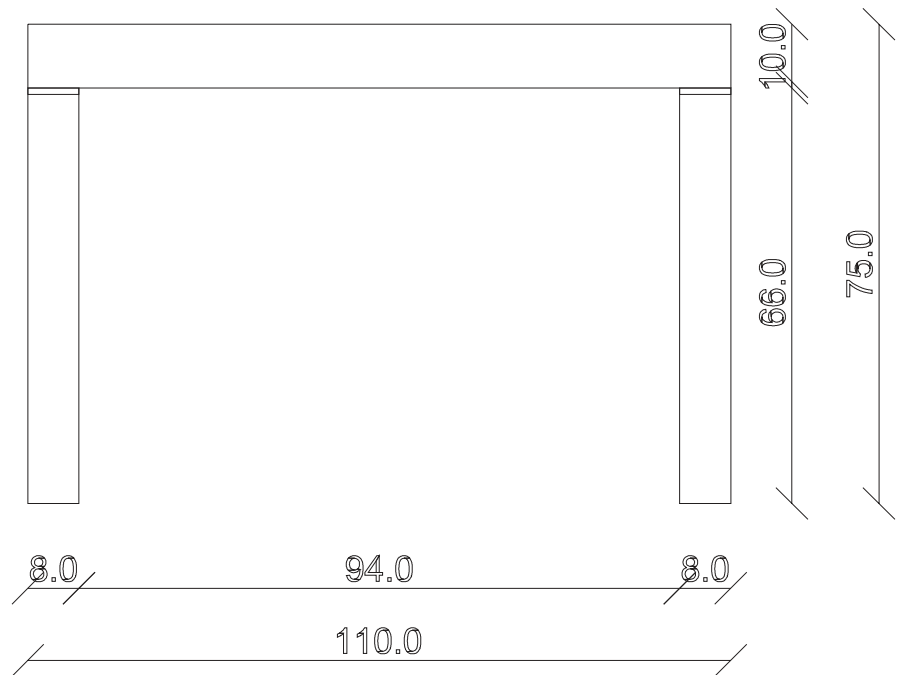

art. C007

L90 x P36 x H76 cm

TAVOLO VISTA FRONTALE LATO CORTO
front view of the short side of the table

TAVOLO VISTA FRONTALE LATO LUNGO
front view of the long side of the table

TAVOLO VISTA DALL'ALTO
table top view

art. C008

L110 x P36 x H76 cm

TAVOLO VISTA FRONTALE LATO CORTO
front view of the short side of the table

TAVOLO VISTA FRONTALE LATO LUNGO
front view of the long side of the table

TAVOLO VISTA DALL'ALTO
table top view

art. C009

L130 x P36 x H76 cm

TAVOLO VISTA FRONTALE LATO CORTO
front view of the short side of the table

TAVOLO VISTA FRONTALE LATO LUNGO
front view of the long side of the table

TAVOLO VISTA DALL'ALTO
table top view