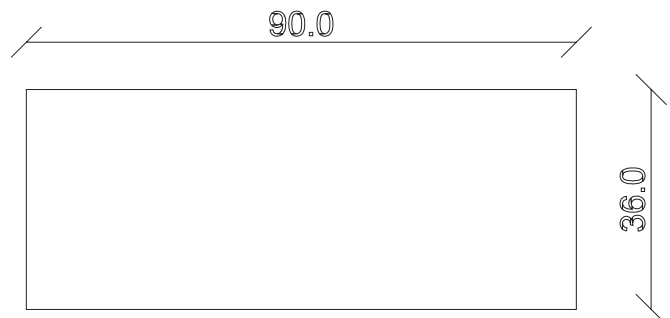

art. C007

L90 x P36 x H76 cm

TAVOLO VISTA FRONTALE LATO CORTO
front view of the short side of the table

TAVOLO VISTA FRONTALE LATO LUNGO
front view of the long side of the table

TAVOLO VISTA DALL'ALTO
table top view

art. C008

L110 x P36 x H76 cm

TAVOLO VISTA FRONTALE LATO CORTO
front view of the short side of the table

TAVOLO VISTA FRONTALE LATO LUNGO
front view of the long side of the table

TAVOLO VISTA DALL'ALTO
table top view

art. C009

L130 x P36 x H76 cm

TAVOLO VISTA FRONTALE LATO CORTO
front view of the short side of the table

TAVOLO VISTA FRONTALE LATO LUNGO
front view of the long side of the table

TAVOLO VISTA DALL'ALTO
table top view