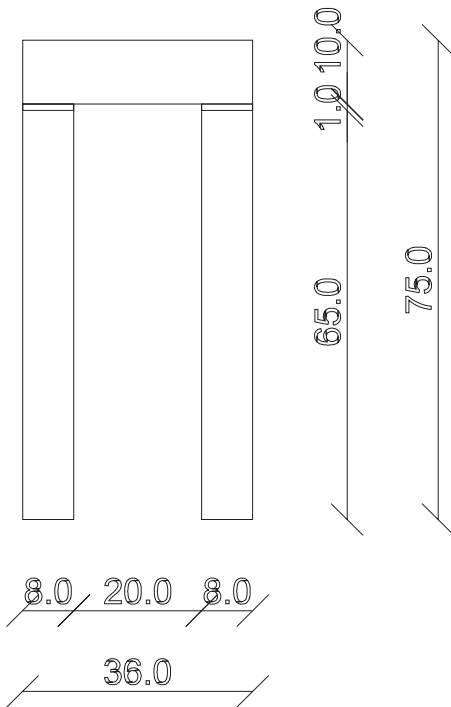

art. C007

L90 x P36 x H76 cm

TAVOLO VISTA FRONTALE LATO CORTO
front view of the short side of the table

TAVOLO VISTA FRONTALE LATO LUNGO
front view of the long side of the table

TAVOLO VISTA DALL'ALTO
table top view

art. C008

L110 x P36 x H76 cm

TAVOLO VISTA FRONTALE LATO CORTO
front view of the short side of the table

TAVOLO VISTA FRONTALE LATO LUNGO
front view of the long side of the table

TAVOLO VISTA DALL'ALTO
table top view

art. C009

L130 x P36 x H76 cm

TAVOLO VISTA FRONTALE LATO CORTO
front view of the short side of the table

TAVOLO VISTA FRONTALE LATO LUNGO
front view of the long side of the table

TAVOLO VISTA DALL'ALTO
table top view