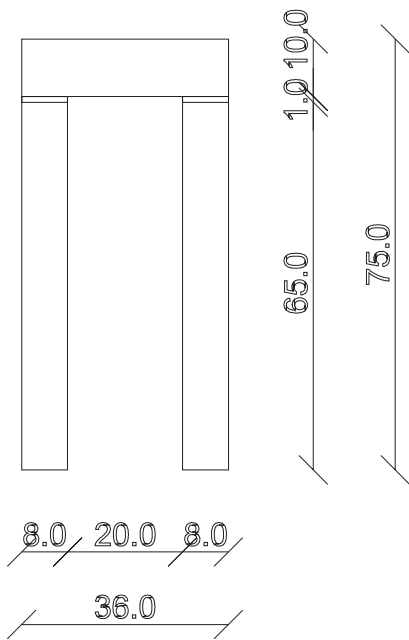

art. C007

L90 x P36 x H76 cm

TAVOLO VISTA FRONTALE LATO CORTO
front view of the short side of the table

TAVOLO VISTA FRONTALE LATO LUNGO
front view of the long side of the table

TAVOLO VISTA DALL'ALTO
table top view

art. C008

L110 x P36 x H76 cm

TAVOLO VISTA FRONTALE LATO CORTO
front view of the short side of the table

TAVOLO VISTA FRONTALE LATO LUNGO
front view of the long side of the table

TAVOLO VISTA DALL'ALTO
table top view

art. C009

L130 x P36 x H76 cm

TAVOLO VISTA FRONTALE LATO CORTO
front view of the short side of the table

TAVOLO VISTA FRONTALE LATO LUNGO
front view of the long side of the table

TAVOLO VISTA DALL'ALTO
table top view