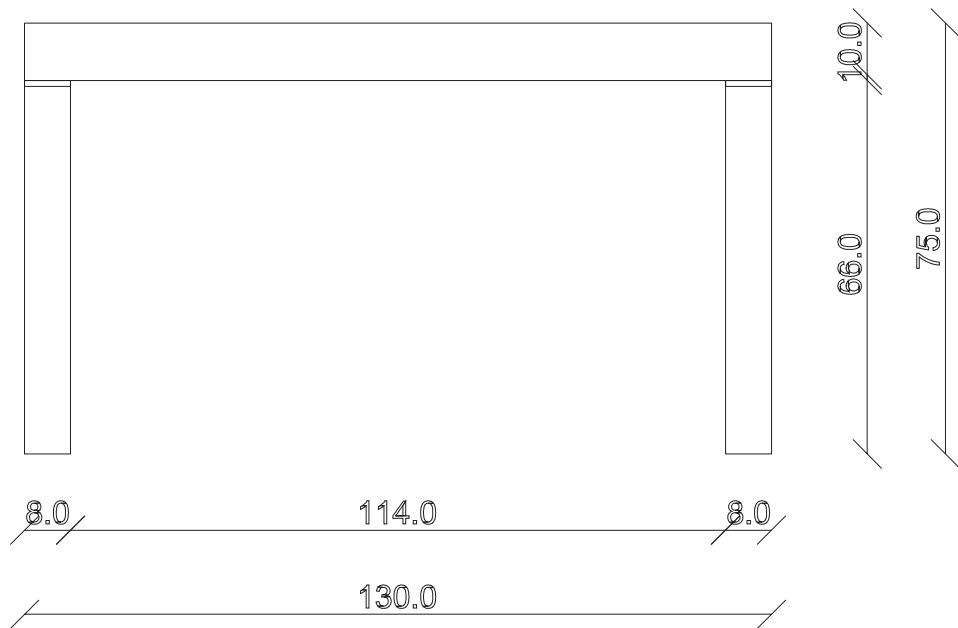

art. C007

L90 x P36 x H76 cm

TAVOLO VISTA FRONTALE LATO CORTO
front view of the short side of the table

TAVOLO VISTA FRONTALE LATO LUNGO
front view of the long side of the table

TAVOLO VISTA DALL'ALTO
table top view

art. C008

L110 x P36 x H76 cm

TAVOLO VISTA FRONTALE LATO CORTO
front view of the short side of the table

TAVOLO VISTA FRONTALE LATO LUNGO
front view of the long side of the table

TAVOLO VISTA DALL'ALTO
table top view

art. C009

L130 x P36 x H76 cm

TAVOLO VISTA FRONTALE LATO CORTO
front view of the short side of the table

TAVOLO VISTA FRONTALE LATO LUNGO
front view of the long side of the table

TAVOLO VISTA DALL'ALTO
table top view