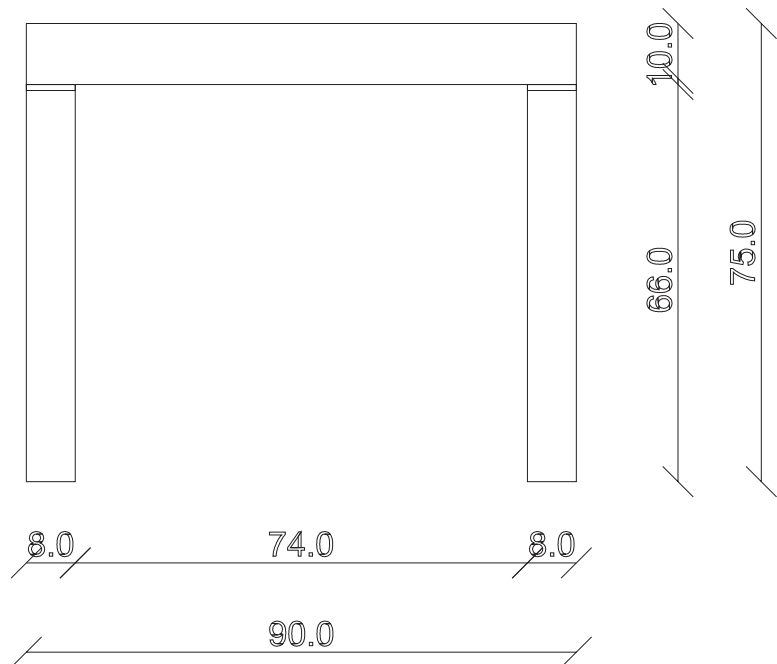

art. C007

L90 x P36 x H76 cm

TAVOLO VISTA FRONTALE LATO CORTO
front view of the short side of the table

TAVOLO VISTA FRONTALE LATO LUNGO
front view of the long side of the table

TAVOLO VISTA DALL'ALTO
table top view

art. C008

L110 x P36 x H76 cm

TAVOLO VISTA FRONTALE LATO CORTO
front view of the short side of the table

TAVOLO VISTA FRONTALE LATO LUNGO
front view of the long side of the table

TAVOLO VISTA DALL'ALTO
table top view

art. C009

L130 x P36 x H76 cm

TAVOLO VISTA FRONTALE LATO CORTO
front view of the short side of the table

TAVOLO VISTA FRONTALE LATO LUNGO
front view of the long side of the table

TAVOLO VISTA DALL'ALTO
table top view