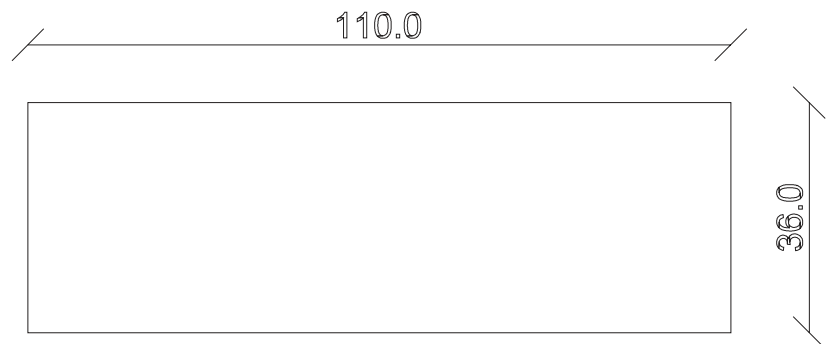

art. C007

L90 x P36 x H76 cm

TAVOLO VISTA FRONTALE LATO CORTO
front view of the short side of the table

TAVOLO VISTA FRONTALE LATO LUNGO
front view of the long side of the table

TAVOLO VISTA DALL'ALTO
table top view

art. C008

L110 x P36 x H76 cm

TAVOLO VISTA FRONTALE LATO CORTO
front view of the short side of the table

TAVOLO VISTA FRONTALE LATO LUNGO
front view of the long side of the table

TAVOLO VISTA DALL'ALTO
table top view

art. C009

L130 x P36 x H76 cm

TAVOLO VISTA FRONTALE LATO CORTO
front view of the short side of the table

TAVOLO VISTA FRONTALE LATO LUNGO
front view of the long side of the table

TAVOLO VISTA DALL'ALTO
table top view