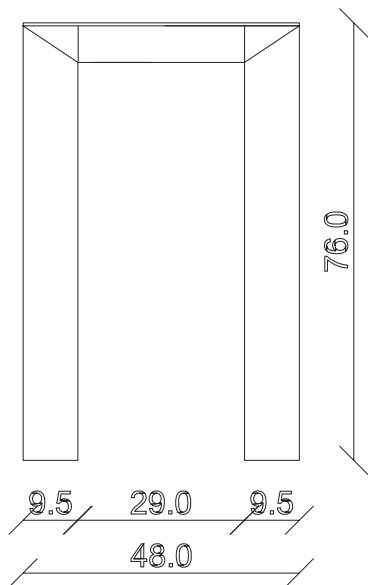

art. C 049

L125 x P48/198 x H76 cm

TAVOLO VISTA FRONTALE LATO CORTO
front view of the short side of the table

TAVOLO VISTA FRONTALE LATO LUNGO
front view of the long side of the table

TAVOLO VISTA DALL'ALTO
table top view

art. C050

L125 x P48/298 x H76 cm

TAVOLO VISTA FRONTALE LATO CORTO
front view of the short side of the table

TAVOLO VISTA FRONTALE LATO LUNGO
front view of the long side of the table

TAVOLO VISTA DALL'ALTO
table top view

art. C005
L90 x P48 x H76 cm

TAVOLO VISTA FRONTALE LATO CORTO
front view of the short side of the table

TAVOLO VISTA FRONTALE LATO LUNGO
front view of the long side of the table

TAVOLO VISTA DALL'ALTO
table top view

art. C006

L125 x P48 x H76 cm

TAVOLO VISTA FRONTALE LATO CORTO
front view of the short side of the table

TAVOLO VISTA FRONTALE LATO LUNGO
front view of the long side of the table

TAVOLO VISTA DALL'ALTO
table top view