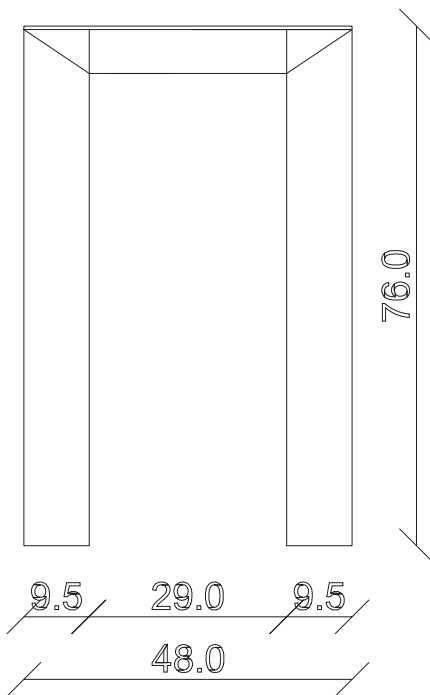

art. C 049

L125 x P48/198 x H76 cm

TAVOLO VISTA FRONTALE LATO CORTO
front view of the short side of the table

TAVOLO VISTA FRONTALE LATO LUNGO
front view of the long side of the table

TAVOLO VISTA DALL'ALTO
table top view

art. C050

L125 x P48/298 x H76 cm

TAVOLO VISTA FRONTALE LATO CORTO
front view of the short side of the table

TAVOLO VISTA FRONTALE LATO LUNGO
front view of the long side of the table

TAVOLO VISTA DALL'ALTO
table top view

art. C005
L90 x P48 x H76 cm

TAVOLO VISTA FRONTALE LATO CORTO
front view of the short side of the table

TAVOLO VISTA FRONTALE LATO LUNGO
front view of the long side of the table

TAVOLO VISTA DALL'ALTO
table top view

art. C006

L125 x P48 x H76 cm

TAVOLO VISTA FRONTALE LATO CORTO
front view of the short side of the table

TAVOLO VISTA FRONTALE LATO LUNGO
front view of the long side of the table

TAVOLO VISTA DALL'ALTO
table top view