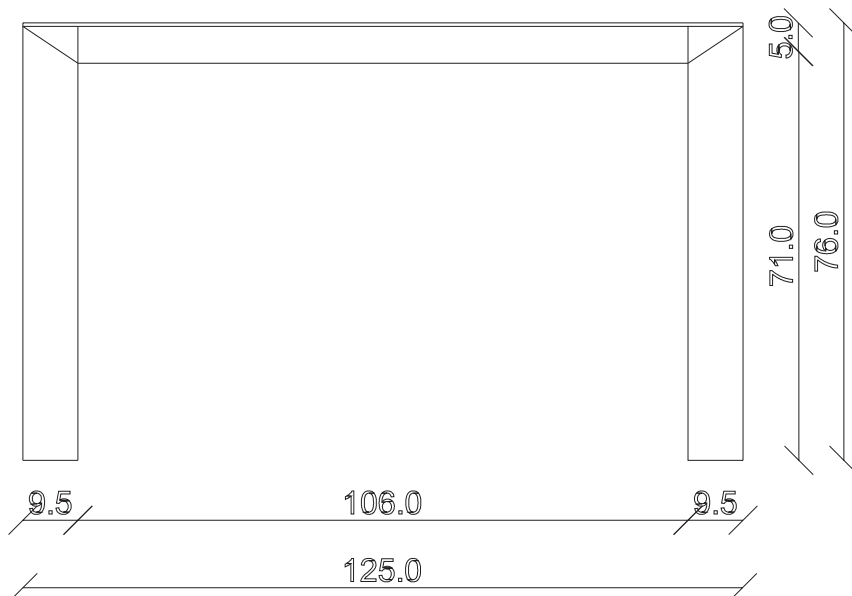

art. C 048

L125 x P48/80 x H76 cm

TAVOLO VISTA FRONTALE LATO CORTO
front view of the short side of the table

TAVOLO VISTA FRONTALE LATO LUNGO
front view of the long side of the table

TAVOLO VISTA DALL'ALTO
table top view

art. C050

L125 x P48/298 x H76 cm

TAVOLO VISTA FRONTALE LATO CORTO
front view of the short side of the table

TAVOLO VISTA FRONTALE LATO LUNGO
front view of the long side of the table

TAVOLO VISTA DALL'ALTO
table top view

art. C005
L90 x P48 x H76 cm

TAVOLO VISTA FRONTALE LATO CORTO
front view of the short side of the table

TAVOLO VISTA FRONTALE LATO LUNGO
front view of the long side of the table

TAVOLO VISTA DALL'ALTO
table top view

art. C006

L125 x P48 x H76 cm

TAVOLO VISTA FRONTALE LATO CORTO
front view of the short side of the table

TAVOLO VISTA FRONTALE LATO LUNGO
front view of the long side of the table

TAVOLO VISTA DALL'ALTO
table top view