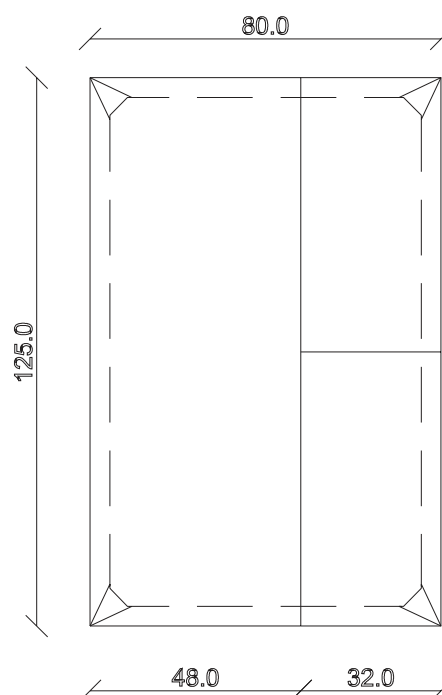

art. C 048

L125 x P48/80 x H76 cm

TAVOLO VISTA FRONTALE LATO CORTO
front view of the short side of the table

TAVOLO VISTA FRONTALE LATO LUNGO
front view of the long side of the table

TAVOLO VISTA DALL'ALTO
table top view

art. C047

L90 x P48/288 x H76 cm

TAVOLO VISTA FRONTALE LATO CORTO
front view of the short side of the table

TAVOLO VISTA FRONTALE LATO LUNGO
front view of the long side of the table

TAVOLO VISTA DALL'ALTO
table top view

art. C046

L90 x P48/208 x H76 cm

TAVOLO VISTA FRONTALE LATO CORTO
front view of the short side of the table

TAVOLO VISTA FRONTALE LATO LUNGO
front view of the long side of the table

TAVOLO VISTA DALL'ALTO
table top view

art. C050

L125 x P48/298 x H76 cm

TAVOLO VISTA FRONTALE LATO CORTO
front view of the short side of the table

TAVOLO VISTA FRONTALE LATO LUNGO
front view of the long side of the table

TAVOLO VISTA DALL'ALTO
table top view