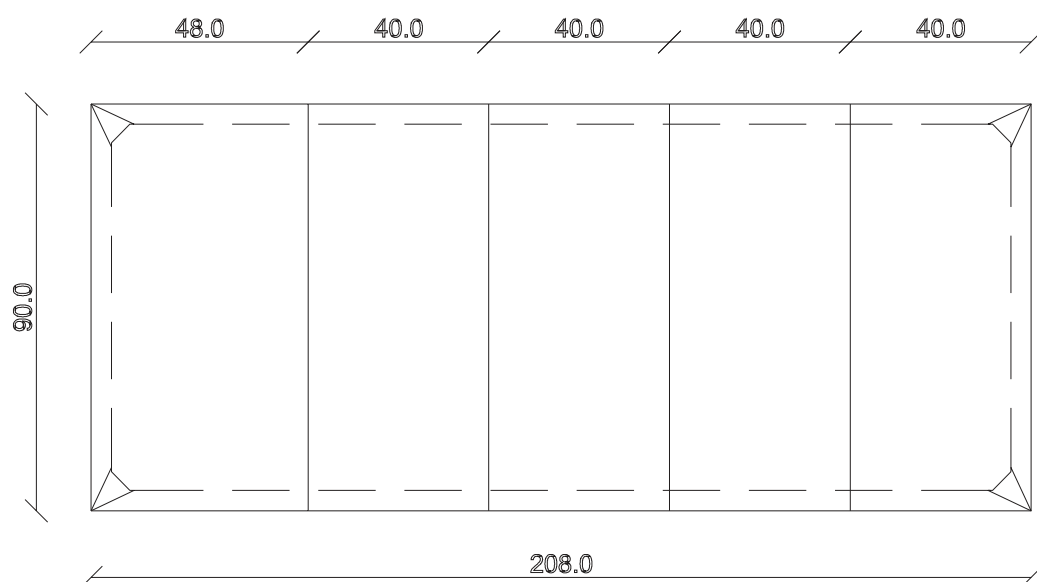

art. C047

L90 x P48/288 x H76 cm

TAVOLO VISTA FRONTALE LATO CORTO
front view of the short side of the table

TAVOLO VISTA FRONTALE LATO LUNGO
front view of the long side of the table

TAVOLO VISTA DALL'ALTO
table top view

art. C046

L90 x P48/208 x H76 cm

TAVOLO VISTA FRONTALE LATO CORTO
front view of the short side of the table

TAVOLO VISTA FRONTALE LATO LUNGO
front view of the long side of the table

TAVOLO VISTA DALL'ALTO
table top view

art. C 049

L125 x P48/198 x H76 cm

TAVOLO VISTA FRONTALE LATO CORTO
front view of the short side of the table

TAVOLO VISTA FRONTALE LATO LUNGO
front view of the long side of the table

TAVOLO VISTA DALL'ALTO
table top view

art. C050

L125 x P48/298 x H76 cm

TAVOLO VISTA FRONTALE LATO CORTO
front view of the short side of the table

TAVOLO VISTA FRONTALE LATO LUNGO
front view of the long side of the table

TAVOLO VISTA DALL'ALTO
table top view