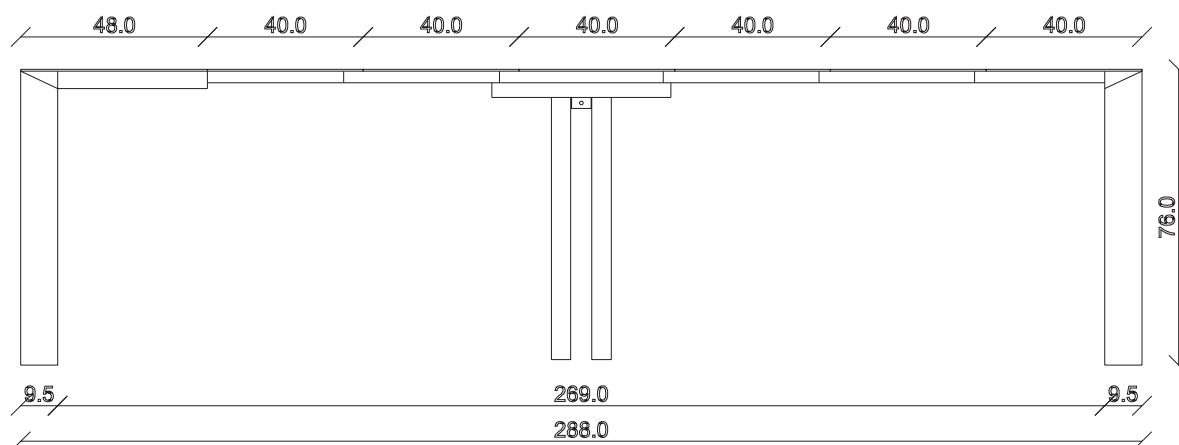

art. C 048

L125 x P48/80 x H76 cm

TAVOLO VISTA FRONTALE LATO CORTO
front view of the short side of the table

TAVOLO VISTA FRONTALE LATO LUNGO
front view of the long side of the table

TAVOLO VISTA DALL'ALTO
table top view

art. C047

L90 x P48/288 x H76 cm

TAVOLO VISTA FRONTALE LATO CORTO
front view of the short side of the table

TAVOLO VISTA FRONTALE LATO LUNGO
front view of the long side of the table

TAVOLO VISTA DALL'ALTO
table top view

art. C046

L90 x P48/208 x H76 cm

TAVOLO VISTA FRONTALE LATO CORTO
front view of the short side of the table

TAVOLO VISTA FRONTALE LATO LUNGO
front view of the long side of the table

TAVOLO VISTA DALL'ALTO
table top view

art. C050

L125 x P48/298 x H76 cm

TAVOLO VISTA FRONTALE LATO CORTO
front view of the short side of the table

TAVOLO VISTA FRONTALE LATO LUNGO
front view of the long side of the table

TAVOLO VISTA DALL'ALTO
table top view