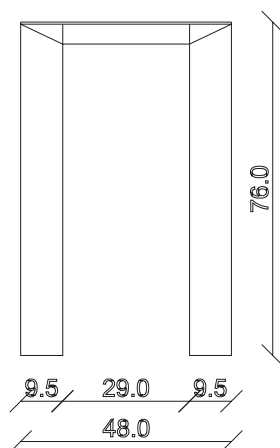

art. C 048

L125 x P48/80 x H76 cm

TAVOLO VISTA FRONTALE LATO CORTO
front view of the short side of the table

TAVOLO VISTA FRONTALE LATO LUNGO
front view of the long side of the table

TAVOLO VISTA DALL'ALTO
table top view

art. C047

L90 x P48/288 x H76 cm

TAVOLO VISTA FRONTALE LATO CORTO
front view of the short side of the table

TAVOLO VISTA FRONTALE LATO LUNGO
front view of the long side of the table

TAVOLO VISTA DALL'ALTO
table top view

art. C046

L90 x P48/208 x H76 cm

TAVOLO VISTA FRONTALE LATO CORTO
front view of the short side of the table

TAVOLO VISTA FRONTALE LATO LUNGO
front view of the long side of the table

TAVOLO VISTA DALL'ALTO
table top view

art. C 049

L125 x P48/198 x H76 cm

TAVOLO VISTA FRONTALE LATO CORTO
front view of the short side of the table

TAVOLO VISTA FRONTALE LATO LUNGO
front view of the long side of the table

TAVOLO VISTA DALL'ALTO
table top view