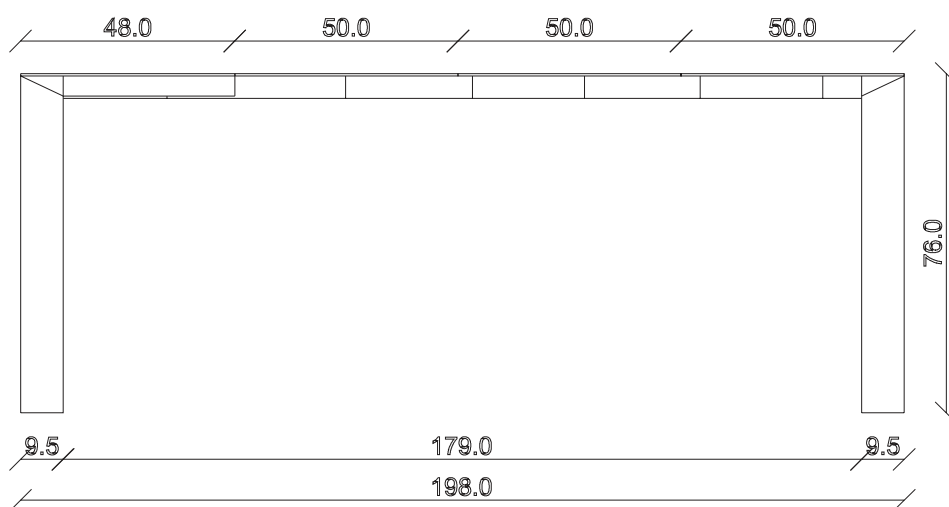

art. C047

L90 x P48/288 x H76 cm

TAVOLO VISTA FRONTALE LATO CORTO
front view of the short side of the table

TAVOLO VISTA FRONTALE LATO LUNGO
front view of the long side of the table

TAVOLO VISTA DALL'ALTO
table top view

art. C046

L90 x P48/208 x H76 cm

TAVOLO VISTA FRONTALE LATO CORTO
front view of the short side of the table

TAVOLO VISTA FRONTALE LATO LUNGO
front view of the long side of the table

TAVOLO VISTA DALL'ALTO
table top view

art. C 049

L125 x P48/198 x H76 cm

TAVOLO VISTA FRONTALE LATO CORTO
front view of the short side of the table

TAVOLO VISTA FRONTALE LATO LUNGO
front view of the long side of the table

TAVOLO VISTA DALL'ALTO
table top view

art. C050

L125 x P48/298 x H76 cm

TAVOLO VISTA FRONTALE LATO CORTO
front view of the short side of the table

TAVOLO VISTA FRONTALE LATO LUNGO
front view of the long side of the table

TAVOLO VISTA DALL'ALTO
table top view