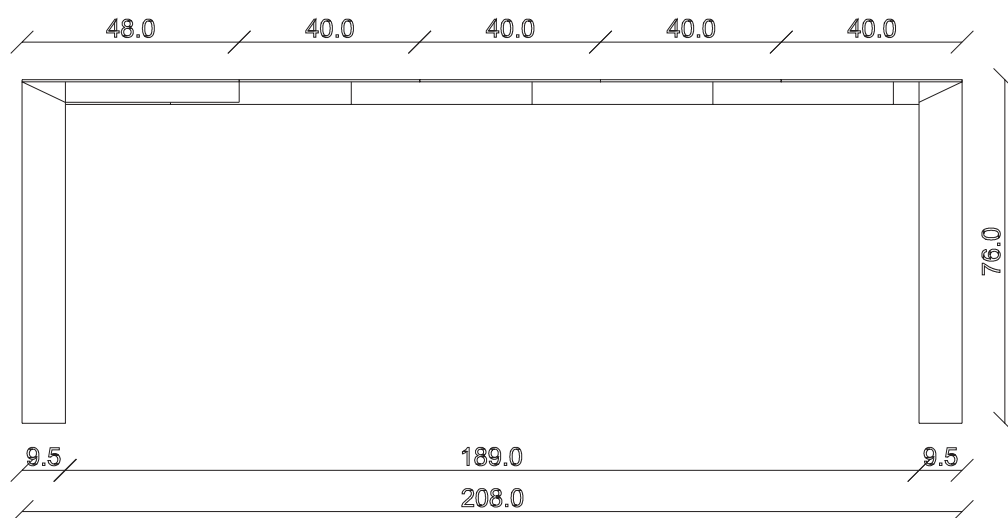

art. C047

L90 x P48/288 x H76 cm

TAVOLO VISTA FRONTALE LATO CORTO
front view of the short side of the table

TAVOLO VISTA FRONTALE LATO LUNGO
front view of the long side of the table

TAVOLO VISTA DALL'ALTO
table top view

art. C046

L90 x P48/208 x H76 cm

TAVOLO VISTA FRONTALE LATO CORTO
front view of the short side of the table

TAVOLO VISTA FRONTALE LATO LUNGO
front view of the long side of the table

TAVOLO VISTA DALL'ALTO
table top view

art. C 049

L125 x P48/198 x H76 cm

TAVOLO VISTA FRONTALE LATO CORTO
front view of the short side of the table

TAVOLO VISTA FRONTALE LATO LUNGO
front view of the long side of the table

TAVOLO VISTA DALL'ALTO
table top view

art. C050

L125 x P48/298 x H76 cm

TAVOLO VISTA FRONTALE LATO CORTO
front view of the short side of the table

TAVOLO VISTA FRONTALE LATO LUNGO
front view of the long side of the table

TAVOLO VISTA DALL'ALTO
table top view