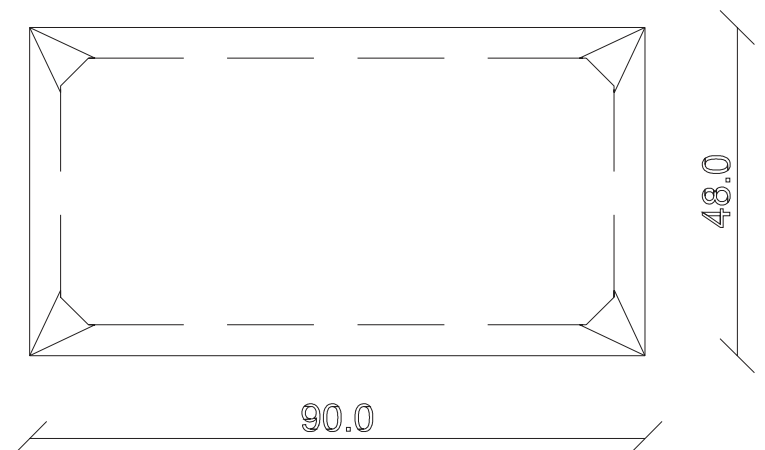

art. C050

L125 x P48/298 x H76 cm

TAVOLO VISTA FRONTALE LATO CORTO
front view of the short side of the table

TAVOLO VISTA FRONTALE LATO LUNGO
front view of the long side of the table

TAVOLO VISTA DALL'ALTO
table top view

art. C005
L90 x P48 x H76 cm

TAVOLO VISTA FRONTALE LATO CORTO
front view of the short side of the table

TAVOLO VISTA FRONTALE LATO LUNGO
front view of the long side of the table

TAVOLO VISTA DALL'ALTO
table top view

art. C006

L125 x P48 x H76 cm

TAVOLO VISTA FRONTALE LATO CORTO
front view of the short side of the table

TAVOLO VISTA FRONTALE LATO LUNGO
front view of the long side of the table

TAVOLO VISTA DALL'ALTO
table top view