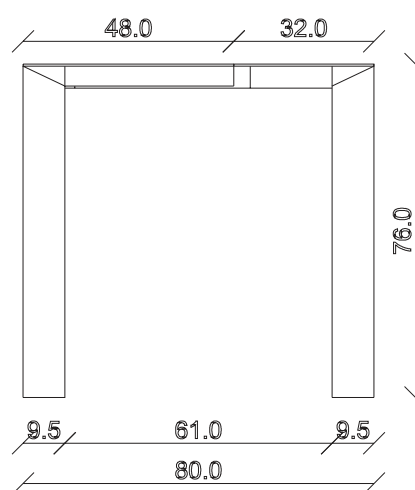

art. C 048

L125 x P48/80 x H76 cm

TAVOLO VISTA FRONTALE LATO CORTO
front view of the short side of the table

TAVOLO VISTA FRONTALE LATO LUNGO
front view of the long side of the table

TAVOLO VISTA DALL'ALTO
table top view

art. C047

L90 x P48/288 x H76 cm

TAVOLO VISTA FRONTALE LATO CORTO
front view of the short side of the table

TAVOLO VISTA FRONTALE LATO LUNGO
front view of the long side of the table

TAVOLO VISTA DALL'ALTO
table top view

art. C046

L90 x P48/208 x H76 cm

TAVOLO VISTA FRONTALE LATO CORTO
front view of the short side of the table

TAVOLO VISTA FRONTALE LATO LUNGO
front view of the long side of the table

TAVOLO VISTA DALL'ALTO
table top view

art. C 049

L125 x P48/198 x H76 cm

TAVOLO VISTA FRONTALE LATO CORTO
front view of the short side of the table

TAVOLO VISTA FRONTALE LATO LUNGO
front view of the long side of the table

TAVOLO VISTA DALL'ALTO
table top view