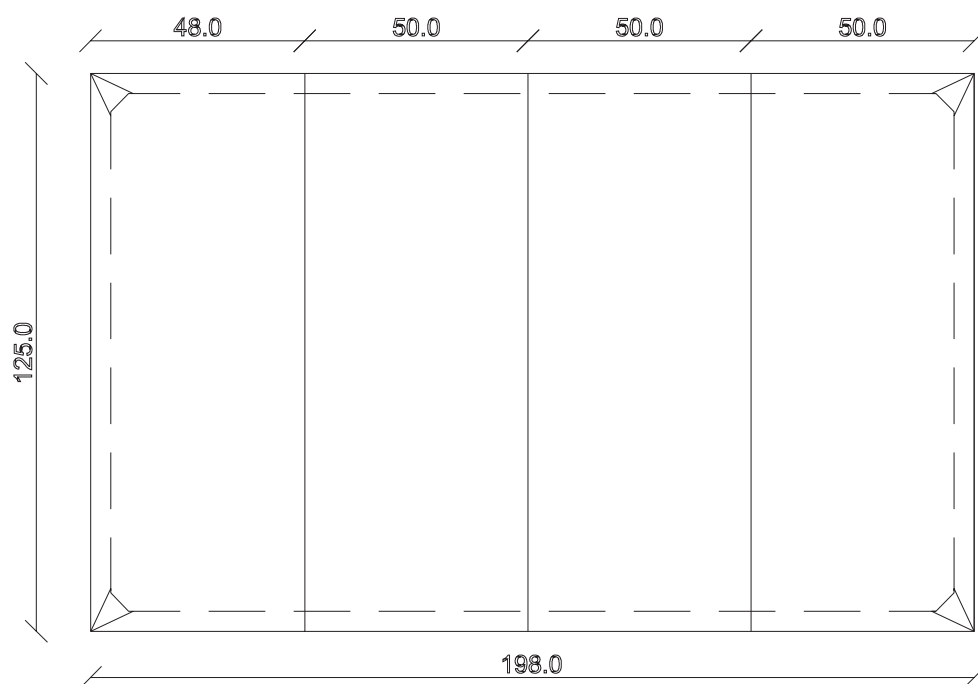

art. C046

L90 x P48/208 x H76 cm

TAVOLO VISTA FRONTALE LATO CORTO
front view of the short side of the table

TAVOLO VISTA FRONTALE LATO LUNGO
front view of the long side of the table

TAVOLO VISTA DALL'ALTO
table top view

art. C 049

L125 x P48/198 x H76 cm

TAVOLO VISTA FRONTALE LATO CORTO
front view of the short side of the table

TAVOLO VISTA FRONTALE LATO LUNGO
front view of the long side of the table

TAVOLO VISTA DALL'ALTO
table top view

art. C050

L125 x P48/298 x H76 cm

TAVOLO VISTA FRONTALE LATO CORTO
front view of the short side of the table

TAVOLO VISTA FRONTALE LATO LUNGO
front view of the long side of the table

TAVOLO VISTA DALL'ALTO
table top view

art. C005
L90 x P48 x H76 cm

TAVOLO VISTA FRONTALE LATO CORTO
front view of the short side of the table

TAVOLO VISTA FRONTALE LATO LUNGO
front view of the long side of the table

TAVOLO VISTA DALL'ALTO
table top view