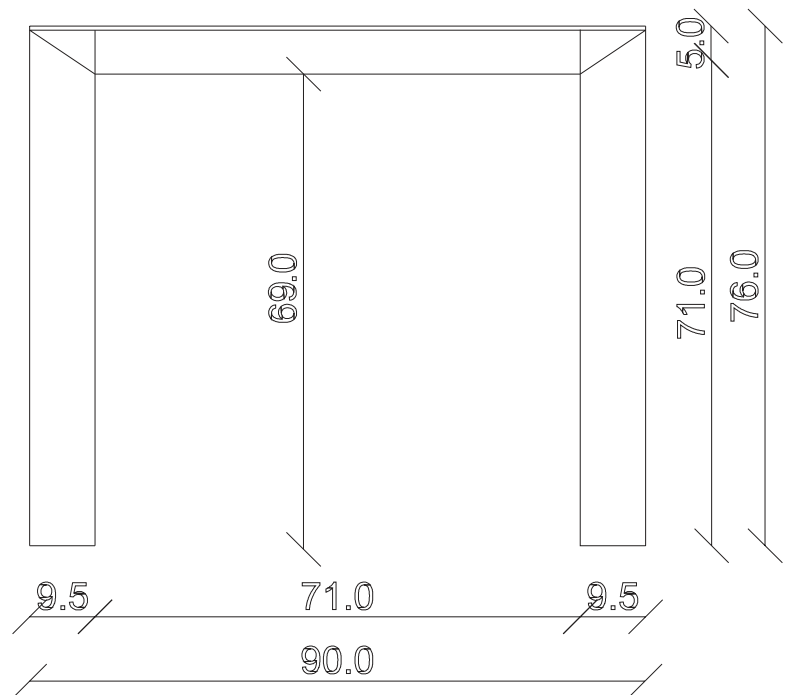

art. C 049

L125 x P48/198 x H76 cm

TAVOLO VISTA FRONTALE LATO CORTO
front view of the short side of the table

TAVOLO VISTA FRONTALE LATO LUNGO
front view of the long side of the table

TAVOLO VISTA DALL'ALTO
table top view

art. C050

L125 x P48/298 x H76 cm

TAVOLO VISTA FRONTALE LATO CORTO
front view of the short side of the table

TAVOLO VISTA FRONTALE LATO LUNGO
front view of the long side of the table

TAVOLO VISTA DALL'ALTO
table top view

art. C005
L90 x P48 x H76 cm

TAVOLO VISTA FRONTALE LATO CORTO
front view of the short side of the table

TAVOLO VISTA FRONTALE LATO LUNGO
front view of the long side of the table

TAVOLO VISTA DALL'ALTO
table top view

art. C006

L125 x P48 x H76 cm

TAVOLO VISTA FRONTALE LATO CORTO
front view of the short side of the table

TAVOLO VISTA FRONTALE LATO LUNGO
front view of the long side of the table

TAVOLO VISTA DALL'ALTO
table top view