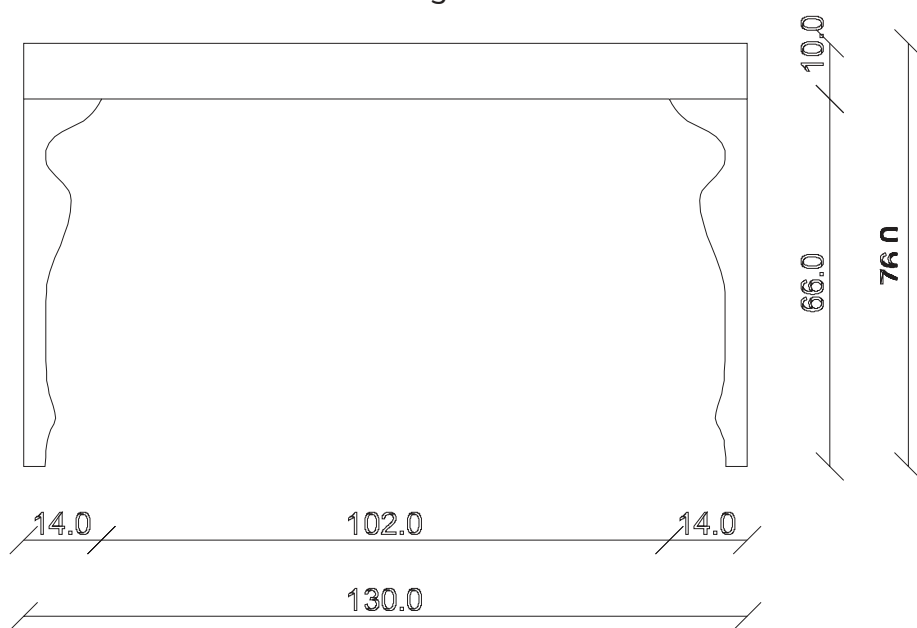

table top view

art. C002
L90 x P36 x H76 cm

TAVOLO VISTA FRONTALE LATO CORTO
front view of the short side of the table

TAVOLO VISTA FRONTALE LATO LUNGO
front view of the long side of the table

TAVOLO VISTA DALL'ALTO
table top view

art. C003
L110 x P36 x H76 cm

TAVOLO VISTA FRONTALE LATO CORTO
front view of the short side of the table

TAVOLO VISTA FRONTALE LATO LUNGO
front view of the long side of the table

TAVOLO VISTA DALL'ALTO
table top view

art. C004
L130 x P36 x H76 cm

TAVOLO VISTA FRONTALE LATO CORTO
front view of the short side of the table

TAVOLO VISTA FRONTALE LATO LUNGO
front view of the long side of the table

TAVOLO VISTA DALL'ALTO
table top view