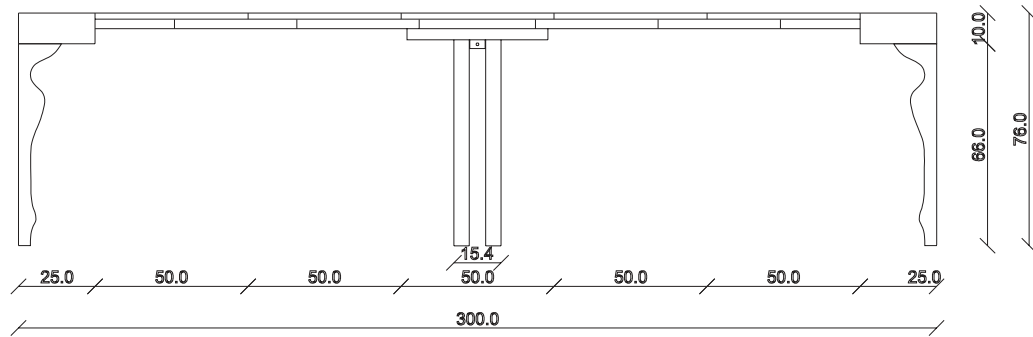

art. C043

L110 x P50 /300 x H76 cm

TAVOLO VISTA FRONTALE LATO CORTO

front view of the short side of the table

TAVOLO VISTA FRONTALE LATO LUNGO

front view of the long side of the table

TAVOLO VISTA DALL'ALTO

table top view

art. C044

L130 x P50 / 300 x H76 cm

TAVOLO VISTA FRONTALE LATO CORTO

front view of the short side of the table

TAVOLO VISTA FRONTALE LATO LUNGO

front view of the long side of the table

TAVOLO VISTA DALL'ALTO

table top view

art. C002
L90 x P36 x H76 cm

TAVOLO VISTA FRONTALE LATO CORTO
front view of the short side of the table

TAVOLO VISTA FRONTALE LATO LUNGO
front view of the long side of the table

TAVOLO VISTA DALL'ALTO
table top view

art. C003
L110 x P36 x H76 cm

TAVOLO VISTA FRONTALE LATO CORTO
front view of the short side of the table

TAVOLO VISTA FRONTALE LATO LUNGO
front view of the long side of the table

TAVOLO VISTA DALL'ALTO
table top view