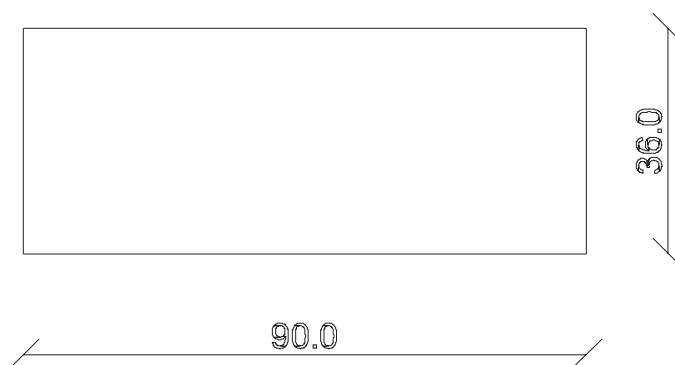

table top view

art. C044

L130 x P50 / 300 x H76 cm

TAVOLO VISTA FRONTALE LATO CORTO

front view of the short side of the table

TAVOLO VISTA FRONTALE LATO LUNGO

front view of the long side of the table

TAVOLO VISTA DALL'ALTO

table top view

art. C002
L90 x P36 x H76 cm

TAVOLO VISTA FRONTALE LATO CORTO
front view of the short side of the table

TAVOLO VISTA FRONTALE LATO LUNGO
front view of the long side of the table

TAVOLO VISTA DALL'ALTO
table top view

art. C003
L110 x P36 x H76 cm

TAVOLO VISTA FRONTALE LATO CORTO
front view of the short side of the table

TAVOLO VISTA FRONTALE LATO LUNGO
front view of the long side of the table

TAVOLO VISTA DALL'ALTO
table top view

art. C004
L130 x P36 x H76 cm

TAVOLO VISTA FRONTALE LATO CORTO
front view of the short side of the table

TAVOLO VISTA FRONTALE LATO LUNGO
front view of the long side of the table

TAVOLO VISTA DALL'ALTO
table top view