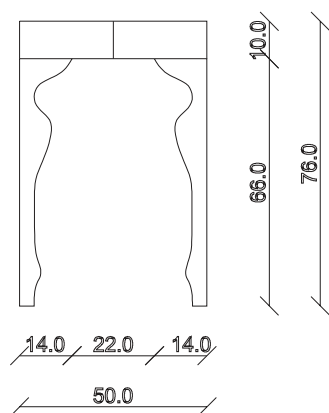

art. C041

L130 x P50 /200 x H76 cm

TAVOLO VISTA FRONTALE LATO CORTO
front view of the short side of the table

TAVOLO VISTA FRONTALE LATO LUNGO
front view of the long side of the table

TAVOLO VISTA DALL'ALTO
table top view

art. C039

L90 x P50 /200 x H76 cm

TAVOLO VISTA FRONTALE LATO CORTO
front view of the short side of the table

TAVOLO VISTA FRONTALE LATO LUNGO
front view of the long side of the table

TAVOLO VISTA DALL'ALTO
table top view

table top view

art. C040

L110 x P50 /200 x H76 cm

TAVOLO VISTA FRONTALE LATO CORTO
front view of the short side of the table

TAVOLO VISTA FRONTALE LATO LUNGO
front view of the long side of the table

TAVOLO VISTA DALL'ALTO
table top view

table top view

art. C044

L130 x P50 / 300 x H76 cm

TAVOLO VISTA FRONTALE LATO CORTO

front view of the short side of the table

TAVOLO VISTA FRONTALE LATO LUNGO

front view of the long side of the table

TAVOLO VISTA DALL'ALTO