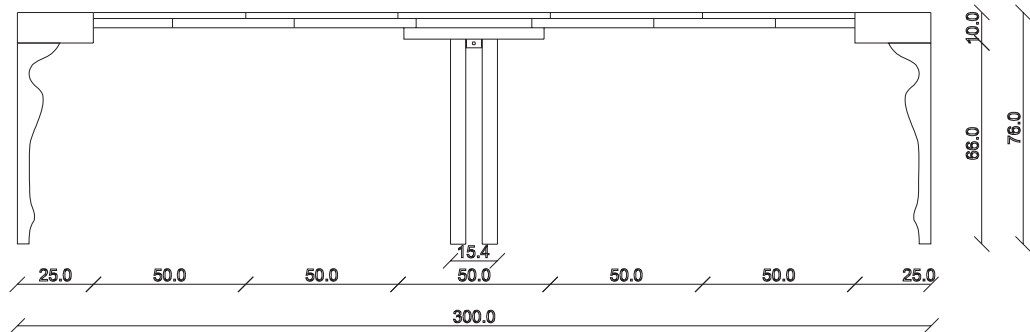

art. C 042

L90 x P50 /300 x H76 cm

TAVOLO VISTA FRONTALE LATO CORTO

front view of the short side of the table

TAVOLO VISTA FRONTALE LATO LUNGO

front view of the long side of the table

TAVOLO VISTA DALL'ALTO

table top view

art. C040

L110 x P50 /200 x H76 cm

TAVOLO VISTA FRONTALE LATO CORTO
front view of the short side of the table

TAVOLO VISTA FRONTALE LATO LUNGO
front view of the long side of the table

TAVOLO VISTA DALL'ALTO
table top view

art. C043

L110 x P50 /300 x H76 cm

TAVOLO VISTA FRONTALE LATO CORTO

front view of the short side of the table

TAVOLO VISTA FRONTALE LATO LUNGO

front view of the long side of the table

TAVOLO VISTA DALL'ALTO

table top view

art. C044

L130 x P50 / 300 x H76 cm

TAVOLO VISTA FRONTALE LATO CORTO

front view of the short side of the table

TAVOLO VISTA FRONTALE LATO LUNGO

front view of the long side of the table

TAVOLO VISTA DALL'ALTO