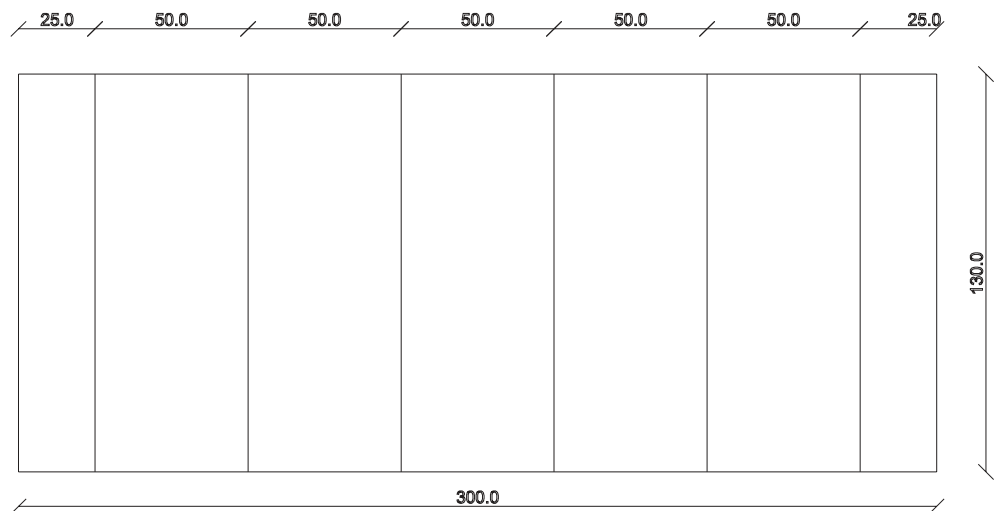

table top view

art. C044

L130 x P50 / 300 x H76 cm

TAVOLO VISTA FRONTALE LATO CORTO

front view of the short side of the table

TAVOLO VISTA FRONTALE LATO LUNGO

front view of the long side of the table

TAVOLO VISTA DALL'ALTO

table top view

art. C002
L90 x P36 x H76 cm

TAVOLO VISTA FRONTALE LATO CORTO
front view of the short side of the table

TAVOLO VISTA FRONTALE LATO LUNGO
front view of the long side of the table

TAVOLO VISTA DALL'ALTO
table top view