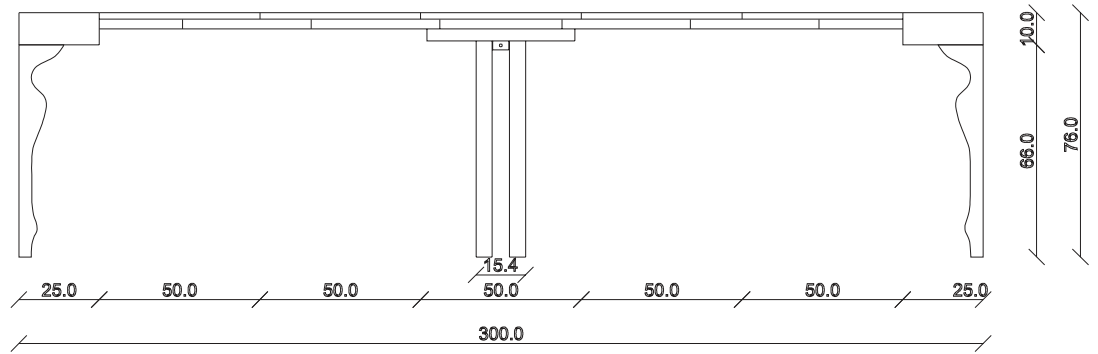

table top view

art. C040

L110 x P50 /200 x H76 cm

TAVOLO VISTA FRONTALE LATO CORTO
front view of the short side of the table

TAVOLO VISTA FRONTALE LATO LUNGO
front view of the long side of the table

TAVOLO VISTA DALL'ALTO
table top view

art. C043

L110 x P50 /300 x H76 cm

TAVOLO VISTA FRONTALE LATO CORTO

front view of the short side of the table

TAVOLO VISTA FRONTALE LATO LUNGO

front view of the long side of the table

TAVOLO VISTA DALL'ALTO

table top view

art. C044

L130 x P50 / 300 x H76 cm

TAVOLO VISTA FRONTALE LATO CORTO

front view of the short side of the table

TAVOLO VISTA FRONTALE LATO LUNGO

front view of the long side of the table

TAVOLO VISTA DALL'ALTO

table top view

art. C002
L90 x P36 x H76 cm

TAVOLO VISTA FRONTALE LATO CORTO
front view of the short side of the table

TAVOLO VISTA FRONTALE LATO LUNGO
front view of the long side of the table

TAVOLO VISTA DALL'ALTO
table top view