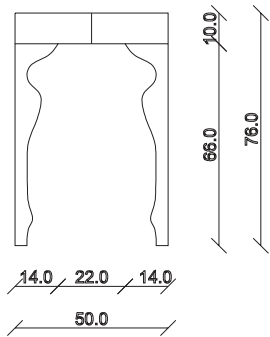

art. C043

L110 x P50 /300 x H76 cm

TAVOLO VISTA FRONTALE LATO CORTO

front view of the short side of the table

TAVOLO VISTA FRONTALE LATO LUNGO

front view of the long side of the table

TAVOLO VISTA DALL'ALTO

table top view

art. C044

L130 x P50 / 300 x H76 cm

TAVOLO VISTA FRONTALE LATO CORTO

front view of the short side of the table

TAVOLO VISTA FRONTALE LATO LUNGO

front view of the long side of the table

TAVOLO VISTA DALL'ALTO

table top view

art. C002
L90 x P36 x H76 cm

TAVOLO VISTA FRONTALE LATO CORTO
front view of the short side of the table

TAVOLO VISTA FRONTALE LATO LUNGO
front view of the long side of the table

TAVOLO VISTA DALL'ALTO
table top view

art. C003
L110 x P36 x H76 cm

TAVOLO VISTA FRONTALE LATO CORTO
front view of the short side of the table

TAVOLO VISTA FRONTALE LATO LUNGO
front view of the long side of the table

TAVOLO VISTA DALL'ALTO
table top view