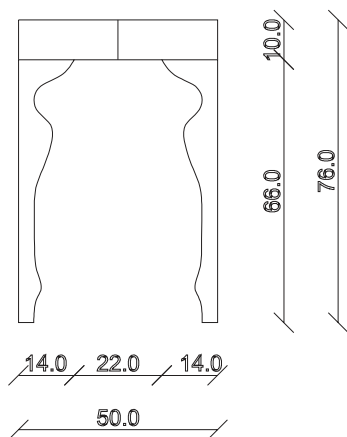

art. C041

L130 x P50 /200 x H76 cm

TAVOLO VISTA FRONTALE LATO CORTO
front view of the short side of the table

TAVOLO VISTA FRONTALE LATO LUNGO
front view of the long side of the table

TAVOLO VISTA DALL'ALTO
table top view

art. C039

L90 x P50 /200 x H76 cm

TAVOLO VISTA FRONTALE LATO CORTO
front view of the short side of the table

TAVOLO VISTA FRONTALE LATO LUNGO
front view of the long side of the table

TAVOLO VISTA DALL'ALTO
table top view

table top view

art. C040

L110 x P50 /200 x H76 cm

TAVOLO VISTA FRONTALE LATO CORTO
front view of the short side of the table

TAVOLO VISTA FRONTALE LATO LUNGO
front view of the long side of the table

TAVOLO VISTA DALL'ALTO
table top view

table top view

art. C044

L130 x P50 / 300 x H76 cm

TAVOLO VISTA FRONTALE LATO CORTO

front view of the short side of the table

TAVOLO VISTA FRONTALE LATO LUNGO

front view of the long side of the table

TAVOLO VISTA DALL'ALTO