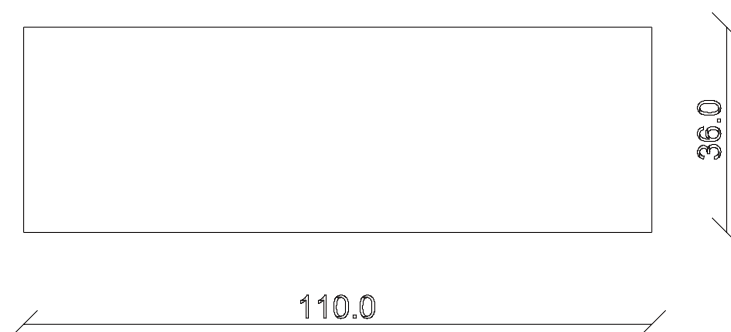

table top view

art. C002
L90 x P36 x H76 cm

TAVOLO VISTA FRONTALE LATO CORTO
front view of the short side of the table

TAVOLO VISTA FRONTALE LATO LUNGO
front view of the long side of the table

TAVOLO VISTA DALL'ALTO
table top view

art. C003
L110 x P36 x H76 cm

TAVOLO VISTA FRONTALE LATO CORTO
front view of the short side of the table

TAVOLO VISTA FRONTALE LATO LUNGO
front view of the long side of the table

TAVOLO VISTA DALL'ALTO
table top view

art. C004
L130 x P36 x H76 cm

TAVOLO VISTA FRONTALE LATO CORTO
front view of the short side of the table

TAVOLO VISTA FRONTALE LATO LUNGO
front view of the long side of the table

TAVOLO VISTA DALL'ALTO
table top view