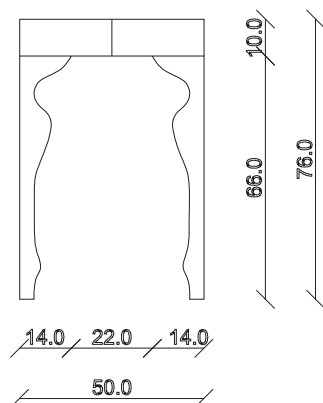

art. C 042

L90 x P50 /300 x H76 cm

TAVOLO VISTA FRONTALE LATO CORTO

front view of the short side of the table

TAVOLO VISTA FRONTALE LATO LUNGO

front view of the long side of the table

TAVOLO VISTA DALL'ALTO

table top view

art. C040

L110 x P50 /200 x H76 cm

TAVOLO VISTA FRONTALE LATO CORTO
front view of the short side of the table

TAVOLO VISTA FRONTALE LATO LUNGO
front view of the long side of the table

TAVOLO VISTA DALL'ALTO
table top view

art. C043

L110 x P50 /300 x H76 cm

TAVOLO VISTA FRONTALE LATO CORTO

front view of the short side of the table

TAVOLO VISTA FRONTALE LATO LUNGO

front view of the long side of the table

TAVOLO VISTA DALL'ALTO

table top view

art. C044

L130 x P50 / 300 x H76 cm

TAVOLO VISTA FRONTALE LATO CORTO

front view of the short side of the table

TAVOLO VISTA FRONTALE LATO LUNGO

front view of the long side of the table

TAVOLO VISTA DALL'ALTO