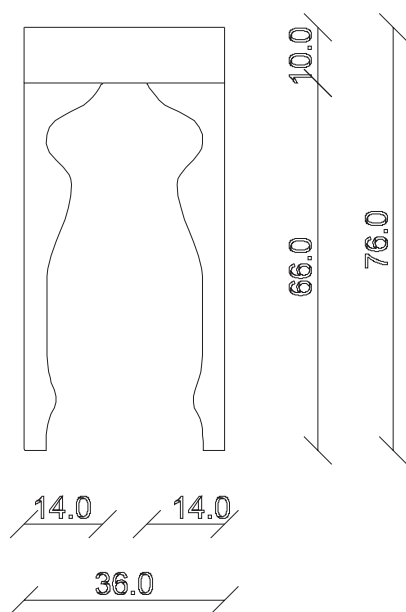

table top view

art. C044

L130 x P50 / 300 x H76 cm

TAVOLO VISTA FRONTALE LATO CORTO

front view of the short side of the table

TAVOLO VISTA FRONTALE LATO LUNGO

front view of the long side of the table

TAVOLO VISTA DALL'ALTO

table top view

art. C002
L90 x P36 x H76 cm

TAVOLO VISTA FRONTALE LATO CORTO
front view of the short side of the table

TAVOLO VISTA FRONTALE LATO LUNGO
front view of the long side of the table

TAVOLO VISTA DALL'ALTO
table top view

art. C003
L110 x P36 x H76 cm

TAVOLO VISTA FRONTALE LATO CORTO
front view of the short side of the table

TAVOLO VISTA FRONTALE LATO LUNGO
front view of the long side of the table

TAVOLO VISTA DALL'ALTO
table top view

art. C004
L130 x P36 x H76 cm

TAVOLO VISTA FRONTALE LATO CORTO
front view of the short side of the table

TAVOLO VISTA FRONTALE LATO LUNGO
front view of the long side of the table

TAVOLO VISTA DALL'ALTO
table top view