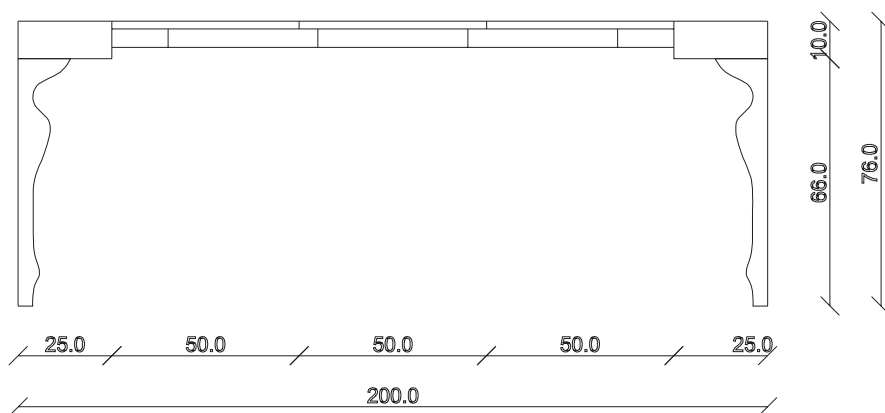

art. C041

L130 x P50 /200 x H76 cm

TAVOLO VISTA FRONTALE LATO CORTO
front view of the short side of the table

TAVOLO VISTA FRONTALE LATO LUNGO
front view of the long side of the table

TAVOLO VISTA DALL'ALTO
table top view

art. C039

L90 x P50 /200 x H76 cm

TAVOLO VISTA FRONTALE LATO CORTO
front view of the short side of the table

TAVOLO VISTA FRONTALE LATO LUNGO
front view of the long side of the table

TAVOLO VISTA DALL'ALTO
table top view

table top view

art. C040

L110 x P50 /200 x H76 cm

TAVOLO VISTA FRONTALE LATO CORTO
front view of the short side of the table

TAVOLO VISTA FRONTALE LATO LUNGO
front view of the long side of the table

TAVOLO VISTA DALL'ALTO
table top view

table top view

art. C044

L130 x P50 / 300 x H76 cm

TAVOLO VISTA FRONTALE LATO CORTO

front view of the short side of the table

TAVOLO VISTA FRONTALE LATO LUNGO

front view of the long side of the table

TAVOLO VISTA DALL'ALTO