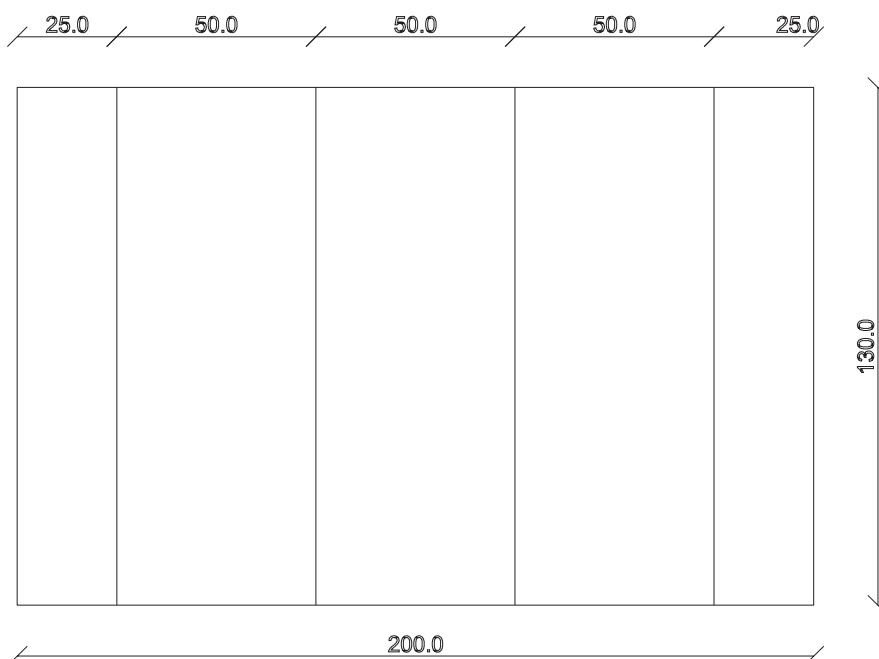

art. C041

L130 x P50 /200 x H76 cm

TAVOLO VISTA FRONTALE LATO CORTO
front view of the short side of the table

TAVOLO VISTA FRONTALE LATO LUNGO
front view of the long side of the table

TAVOLO VISTA DALL'ALTO
table top view

art. C039

L90 x P50 /200 x H76 cm

TAVOLO VISTA FRONTALE LATO CORTO
front view of the short side of the table

TAVOLO VISTA FRONTALE LATO LUNGO
front view of the long side of the table

TAVOLO VISTA DALL'ALTO
table top view

art. C 042

L90 x P50 /300 x H76 cm

TAVOLO VISTA FRONTALE LATO CORTO

front view of the short side of the table

TAVOLO VISTA FRONTALE LATO LUNGO

front view of the long side of the table

TAVOLO VISTA DALL'ALTO

table top view

art. C040

L110 x P50 /200 x H76 cm

TAVOLO VISTA FRONTALE LATO CORTO
front view of the short side of the table

TAVOLO VISTA FRONTALE LATO LUNGO
front view of the long side of the table

TAVOLO VISTA DALL'ALTO
table top view