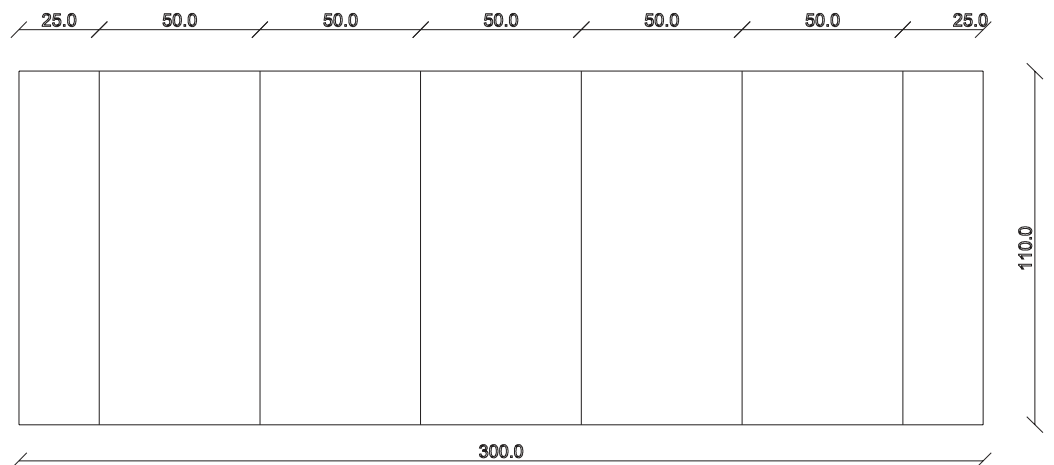

table top view

art. C040

L110 x P50 /200 x H76 cm

TAVOLO VISTA FRONTALE LATO CORTO
front view of the short side of the table

TAVOLO VISTA FRONTALE LATO LUNGO
front view of the long side of the table

TAVOLO VISTA DALL'ALTO
table top view

art. C043

L110 x P50 /300 x H76 cm

TAVOLO VISTA FRONTALE LATO CORTO

front view of the short side of the table

TAVOLO VISTA FRONTALE LATO LUNGO

front view of the long side of the table

TAVOLO VISTA DALL'ALTO

table top view

art. C044

L130 x P50 / 300 x H76 cm

TAVOLO VISTA FRONTALE LATO CORTO

front view of the short side of the table

TAVOLO VISTA FRONTALE LATO LUNGO

front view of the long side of the table

TAVOLO VISTA DALL'ALTO

table top view

art. C002
L90 x P36 x H76 cm

TAVOLO VISTA FRONTALE LATO CORTO
front view of the short side of the table

TAVOLO VISTA FRONTALE LATO LUNGO
front view of the long side of the table

TAVOLO VISTA DALL'ALTO
table top view