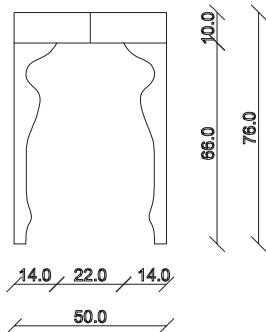

art. C041

L130 x P50 /200 x H76 cm

TAVOLO VISTA FRONTALE LATO CORTO
front view of the short side of the table

TAVOLO VISTA FRONTALE LATO LUNGO
front view of the long side of the table

TAVOLO VISTA DALL'ALTO
table top view

art. C039

L90 x P50 /200 x H76 cm

TAVOLO VISTA FRONTALE LATO CORTO
front view of the short side of the table

TAVOLO VISTA FRONTALE LATO LUNGO
front view of the long side of the table

TAVOLO VISTA DALL'ALTO
table top view

art. C 042

L90 x P50 /300 x H76 cm

TAVOLO VISTA FRONTALE LATO CORTO

front view of the short side of the table

TAVOLO VISTA FRONTALE LATO LUNGO

front view of the long side of the table

TAVOLO VISTA DALL'ALTO

table top view

art. C040

L110 x P50 /200 x H76 cm

TAVOLO VISTA FRONTALE LATO CORTO
front view of the short side of the table

TAVOLO VISTA FRONTALE LATO LUNGO
front view of the long side of the table

TAVOLO VISTA DALL'ALTO
table top view