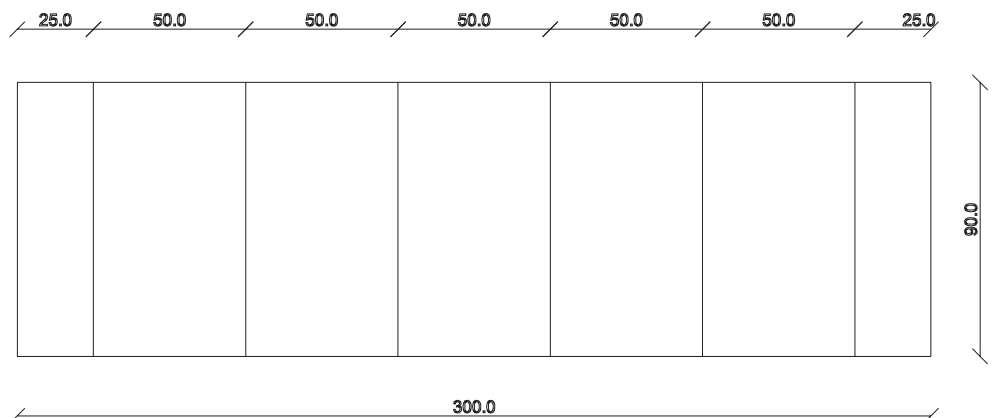

art. C041

L130 x P50 /200 x H76 cm

TAVOLO VISTA FRONTALE LATO CORTO
front view of the short side of the table

TAVOLO VISTA FRONTALE LATO LUNGO
front view of the long side of the table

TAVOLO VISTA DALL'ALTO
table top view

art. C 042

L90 x P50 /300 x H76 cm

TAVOLO VISTA FRONTALE LATO CORTO

front view of the short side of the table

TAVOLO VISTA FRONTALE LATO LUNGO

front view of the long side of the table

TAVOLO VISTA DALL'ALTO

table top view

art. C040

L110 x P50 /200 x H76 cm

TAVOLO VISTA FRONTALE LATO CORTO
front view of the short side of the table

TAVOLO VISTA FRONTALE LATO LUNGO
front view of the long side of the table

TAVOLO VISTA DALL'ALTO
table top view

table top view

art. C044

L130 x P50 / 300 x H76 cm

TAVOLO VISTA FRONTALE LATO CORTO

front view of the short side of the table

TAVOLO VISTA FRONTALE LATO LUNGO

front view of the long side of the table

TAVOLO VISTA DALL'ALTO