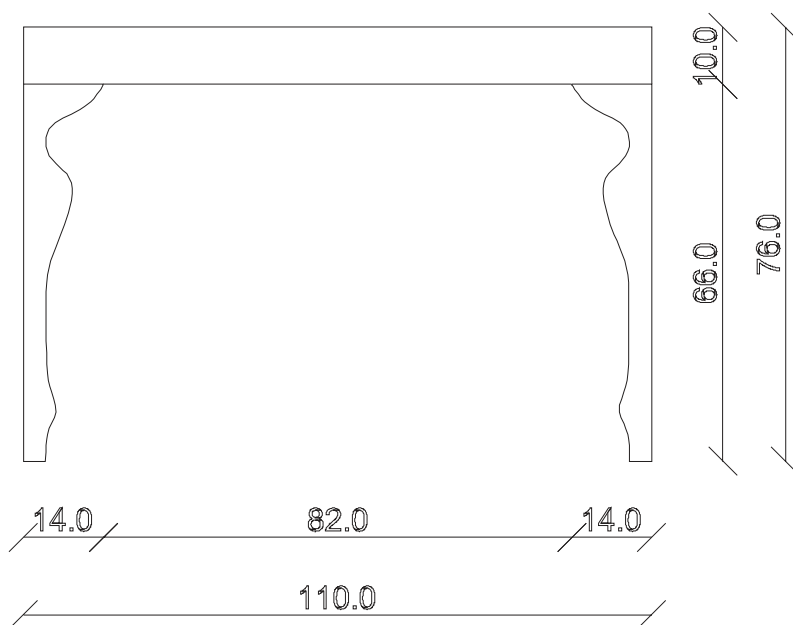

table top view

art. C044

L130 x P50 / 300 x H76 cm

TAVOLO VISTA FRONTALE LATO CORTO

front view of the short side of the table

TAVOLO VISTA FRONTALE LATO LUNGO

front view of the long side of the table

TAVOLO VISTA DALL'ALTO

table top view

art. C002
L90 x P36 x H76 cm

TAVOLO VISTA FRONTALE LATO CORTO
front view of the short side of the table

TAVOLO VISTA FRONTALE LATO LUNGO
front view of the long side of the table

TAVOLO VISTA DALL'ALTO
table top view

art. C003
L110 x P36 x H76 cm

TAVOLO VISTA FRONTALE LATO CORTO
front view of the short side of the table

TAVOLO VISTA FRONTALE LATO LUNGO
front view of the long side of the table

TAVOLO VISTA DALL'ALTO
table top view

art. C004
L130 x P36 x H76 cm

TAVOLO VISTA FRONTALE LATO CORTO
front view of the short side of the table

TAVOLO VISTA FRONTALE LATO LUNGO
front view of the long side of the table

TAVOLO VISTA DALL'ALTO
table top view