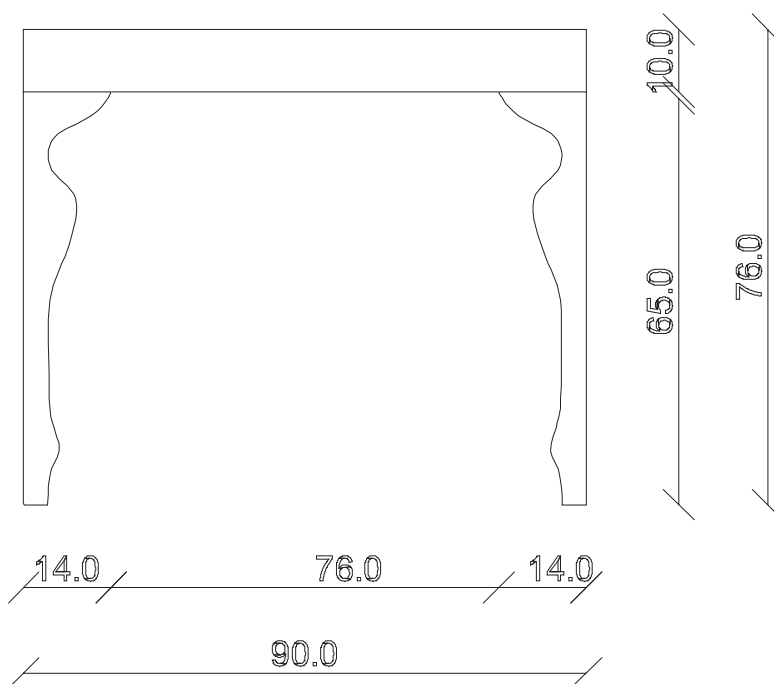

table top view

art. C044

L130 x P50 / 300 x H76 cm

TAVOLO VISTA FRONTALE LATO CORTO

front view of the short side of the table

TAVOLO VISTA FRONTALE LATO LUNGO

front view of the long side of the table

TAVOLO VISTA DALL'ALTO

table top view

art. C002
L90 x P36 x H76 cm

TAVOLO VISTA FRONTALE LATO CORTO
front view of the short side of the table

TAVOLO VISTA FRONTALE LATO LUNGO
front view of the long side of the table

TAVOLO VISTA DALL'ALTO
table top view

art. C003
L110 x P36 x H76 cm

TAVOLO VISTA FRONTALE LATO CORTO
front view of the short side of the table

TAVOLO VISTA FRONTALE LATO LUNGO
front view of the long side of the table

TAVOLO VISTA DALL'ALTO
table top view

art. C004
L130 x P36 x H76 cm

TAVOLO VISTA FRONTALE LATO CORTO
front view of the short side of the table

TAVOLO VISTA FRONTALE LATO LUNGO
front view of the long side of the table

TAVOLO VISTA DALL'ALTO
table top view