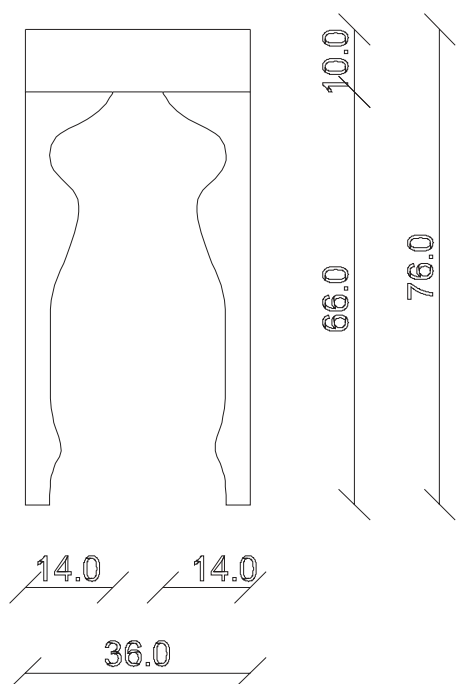

table top view

art. C040

L110 x P50 /200 x H76 cm

TAVOLO VISTA FRONTALE LATO CORTO
front view of the short side of the table

TAVOLO VISTA FRONTALE LATO LUNGO
front view of the long side of the table

TAVOLO VISTA DALL'ALTO
table top view

art. C043

L110 x P50 /300 x H76 cm

TAVOLO VISTA FRONTALE LATO CORTO

front view of the short side of the table

TAVOLO VISTA FRONTALE LATO LUNGO

front view of the long side of the table

TAVOLO VISTA DALL'ALTO

table top view

art. C044

L130 x P50 / 300 x H76 cm

TAVOLO VISTA FRONTALE LATO CORTO

front view of the short side of the table

TAVOLO VISTA FRONTALE LATO LUNGO

front view of the long side of the table

TAVOLO VISTA DALL'ALTO

table top view

art. C002
L90 x P36 x H76 cm

TAVOLO VISTA FRONTALE LATO CORTO
front view of the short side of the table

TAVOLO VISTA FRONTALE LATO LUNGO
front view of the long side of the table

TAVOLO VISTA DALL'ALTO
table top view