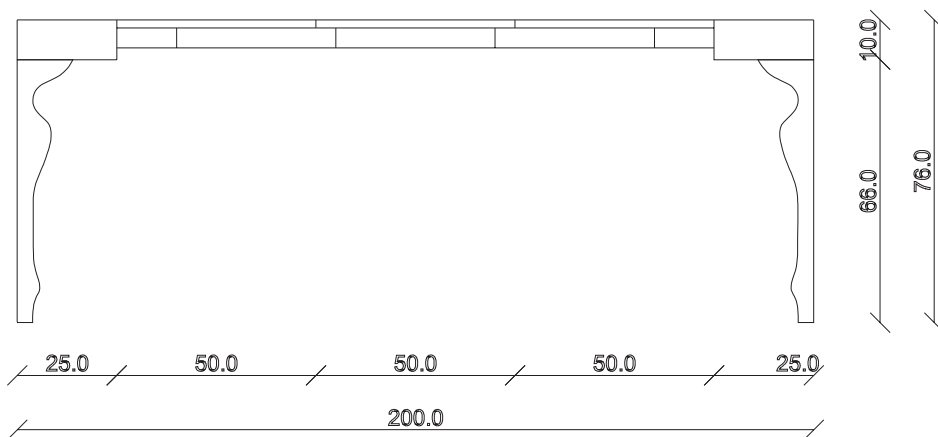

art. C041

L130 x P50 /200 x H76 cm

TAVOLO VISTA FRONTALE LATO CORTO
front view of the short side of the table

TAVOLO VISTA FRONTALE LATO LUNGO
front view of the long side of the table

TAVOLO VISTA DALL'ALTO
table top view

art. C039

L90 x P50 /200 x H76 cm

TAVOLO VISTA FRONTALE LATO CORTO
front view of the short side of the table

TAVOLO VISTA FRONTALE LATO LUNGO
front view of the long side of the table

TAVOLO VISTA DALL'ALTO
table top view

art. C 042

L90 x P50 /300 x H76 cm

TAVOLO VISTA FRONTALE LATO CORTO

front view of the short side of the table

TAVOLO VISTA FRONTALE LATO LUNGO

front view of the long side of the table

TAVOLO VISTA DALL'ALTO

table top view

art. C040

L110 x P50 /200 x H76 cm

TAVOLO VISTA FRONTALE LATO CORTO
front view of the short side of the table

TAVOLO VISTA FRONTALE LATO LUNGO
front view of the long side of the table

TAVOLO VISTA DALL'ALTO
table top view