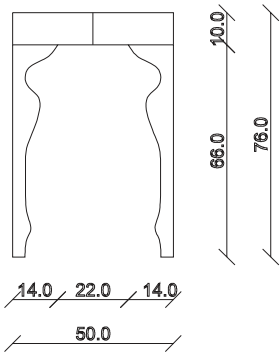

art. C 042

L90 x P50 /300 x H76 cm

TAVOLO VISTA FRONTALE LATO CORTO

front view of the short side of the table

TAVOLO VISTA FRONTALE LATO LUNGO

front view of the long side of the table

TAVOLO VISTA DALL'ALTO

table top view

art. C040

L110 x P50 /200 x H76 cm

TAVOLO VISTA FRONTALE LATO CORTO
front view of the short side of the table

TAVOLO VISTA FRONTALE LATO LUNGO
front view of the long side of the table

TAVOLO VISTA DALL'ALTO
table top view

art. C043

L110 x P50 /300 x H76 cm

TAVOLO VISTA FRONTALE LATO CORTO

front view of the short side of the table

TAVOLO VISTA FRONTALE LATO LUNGO

front view of the long side of the table

TAVOLO VISTA DALL'ALTO

table top view

art. C044

L130 x P50 / 300 x H76 cm

TAVOLO VISTA FRONTALE LATO CORTO

front view of the short side of the table

TAVOLO VISTA FRONTALE LATO LUNGO

front view of the long side of the table

TAVOLO VISTA DALL'ALTO