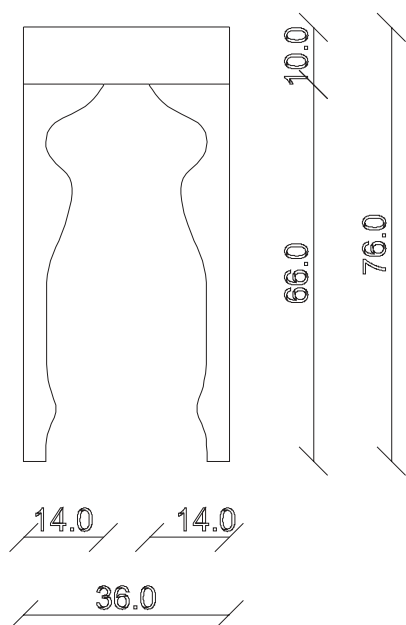

table top view

art. C044

L130 x P50 / 300 x H76 cm

TAVOLO VISTA FRONTALE LATO CORTO

front view of the short side of the table

TAVOLO VISTA FRONTALE LATO LUNGO

front view of the long side of the table

TAVOLO VISTA DALL'ALTO

table top view

art. C002
L90 x P36 x H76 cm

TAVOLO VISTA FRONTALE LATO CORTO
front view of the short side of the table

TAVOLO VISTA FRONTALE LATO LUNGO
front view of the long side of the table

TAVOLO VISTA DALL'ALTO
table top view

art. C003
L110 x P36 x H76 cm

TAVOLO VISTA FRONTALE LATO CORTO
front view of the short side of the table

TAVOLO VISTA FRONTALE LATO LUNGO
front view of the long side of the table

TAVOLO VISTA DALL'ALTO
table top view

art. C004
L130 x P36 x H76 cm

TAVOLO VISTA FRONTALE LATO CORTO
front view of the short side of the table

TAVOLO VISTA FRONTALE LATO LUNGO
front view of the long side of the table

TAVOLO VISTA DALL'ALTO
table top view