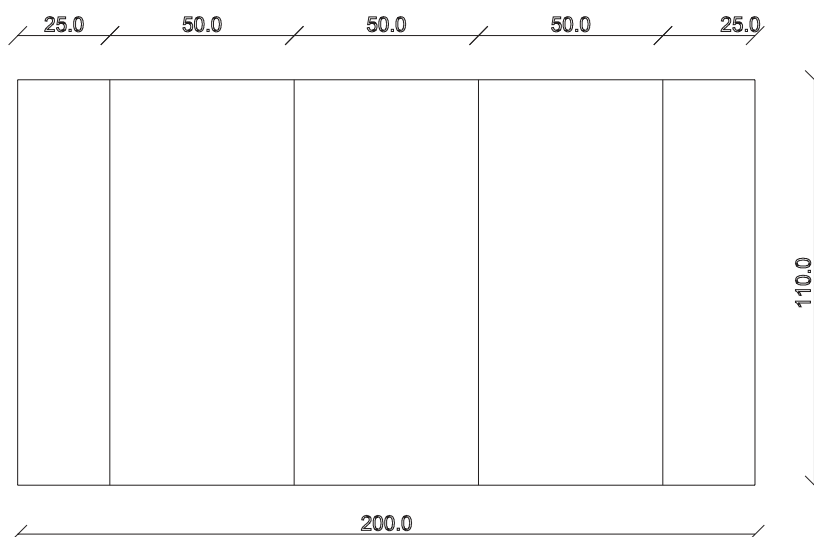

table top view

art. C040

L110 x P50 /200 x H76 cm

TAVOLO VISTA FRONTALE LATO CORTO
front view of the short side of the table

TAVOLO VISTA FRONTALE LATO LUNGO
front view of the long side of the table

TAVOLO VISTA DALL'ALTO
table top view