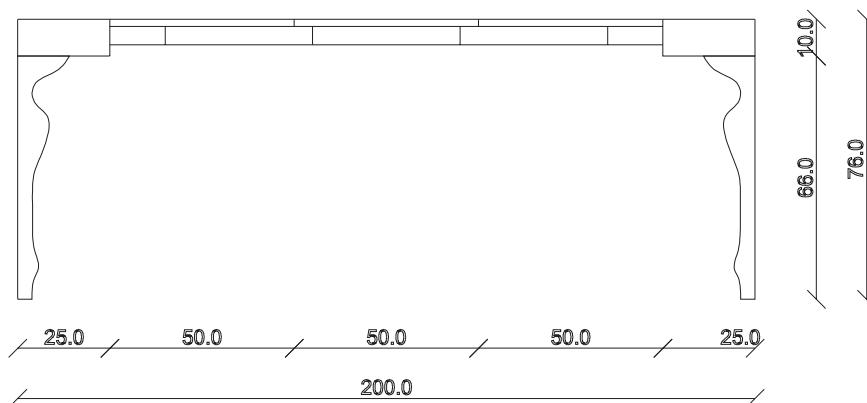

table top view

art. C040

L110 x P50 /200 x H76 cm

TAVOLO VISTA FRONTALE LATO CORTO
front view of the short side of the table

TAVOLO VISTA FRONTALE LATO LUNGO
front view of the long side of the table

TAVOLO VISTA DALL'ALTO
table top view

art. C043

L110 x P50 /300 x H76 cm

TAVOLO VISTA FRONTALE LATO CORTO

front view of the short side of the table

TAVOLO VISTA FRONTALE LATO LUNGO

front view of the long side of the table

TAVOLO VISTA DALL'ALTO

table top view

art. C044

L130 x P50 / 300 x H76 cm

TAVOLO VISTA FRONTALE LATO CORTO

front view of the short side of the table

TAVOLO VISTA FRONTALE LATO LUNGO

front view of the long side of the table

TAVOLO VISTA DALL'ALTO

table top view

art. C002
L90 x P36 x H76 cm

TAVOLO VISTA FRONTALE LATO CORTO
front view of the short side of the table

TAVOLO VISTA FRONTALE LATO LUNGO
front view of the long side of the table

TAVOLO VISTA DALL'ALTO
table top view