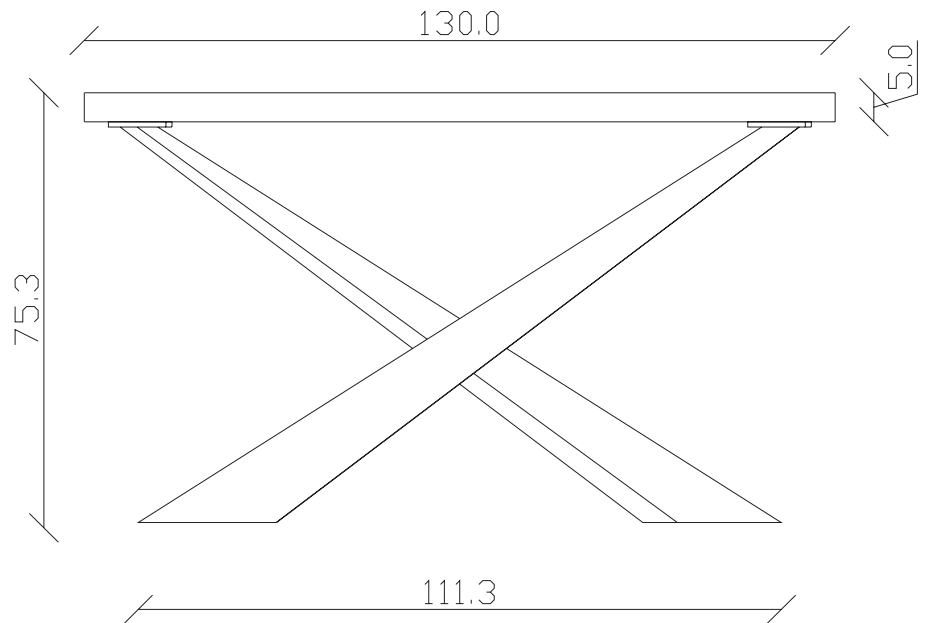

art. C025
L130 x P45 x H74,3 cm

TAVOLO VISTA FRONTALE LATO CORTO
front view of the short side of the table

TAVOLO VISTA FRONTALE LATO LUNGO
front view of the long side of the table

TAVOLO VISTA DALL'ALTO
table top view

art. C026
L160 x P45 x H74,3 cm

TAVOLO VISTA FRONTALE LATO CORTO
front view of the short side of the table

TAVOLO VISTA FRONTALE LATO LUNGO
front view of the long side of the table

TAVOLO VISTA DALL'ALTO
table top view

art. C023

L130 x P45 x H75 cm

TAVOLO VISTA FRONTALE LATO CORTO
front view of the short side of the table

TAVOLO VISTA FRONTALE LATO LUNGO
front view of the long side of the table

TAVOLO VISTA DALL'ALTO
table top view

art. C024

L160 x P45 x H75 cm

TAVOLO VISTA FRONTALE LATO CORTO
front view of the short side of the table

TAVOLO VISTA FRONTALE LATO LUNGO
front view of the long side of the table

TAVOLO VISTA DALL'ALTO
table top view