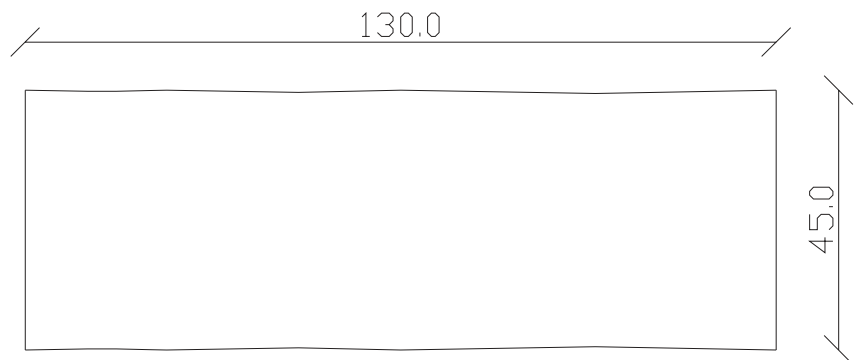

art. C027
L130 x P45 x H74,3 cm

TAVOLO VISTA FRONTALE LATO CORTO
front view of the short side of the table

TAVOLO VISTA FRONTALE LATO LUNGO
front view of the long side of the table

TAVOLO VISTA DALL'ALTO
table top view

art. C026
L160 x P45 x H74,3 cm

TAVOLO VISTA FRONTALE LATO CORTO
front view of the short side of the table

TAVOLO VISTA FRONTALE LATO LUNGO
front view of the long side of the table

TAVOLO VISTA DALL'ALTO
table top view

art. C023

L130 x P45 x H75 cm

TAVOLO VISTA FRONTALE LATO CORTO
front view of the short side of the table

TAVOLO VISTA FRONTALE LATO LUNGO
front view of the long side of the table

TAVOLO VISTA DALL'ALTO
table top view

art. C024

L160 x P45 x H75 cm

TAVOLO VISTA FRONTALE LATO CORTO
front view of the short side of the table

TAVOLO VISTA FRONTALE LATO LUNGO
front view of the long side of the table

TAVOLO VISTA DALL'ALTO
table top view