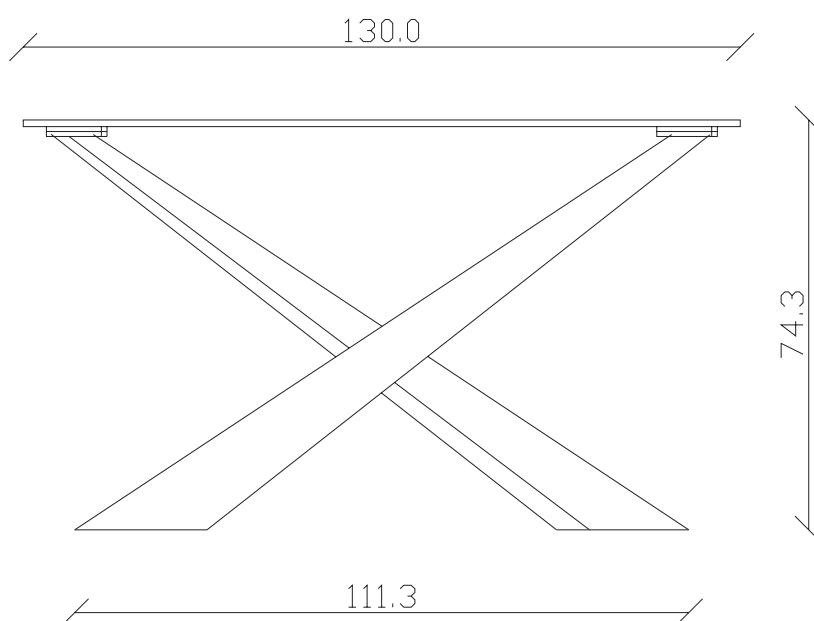

art. C027
L130 x P45 x H74,3 cm

TAVOLO VISTA FRONTALE LATO CORTO
front view of the short side of the table

TAVOLO VISTA FRONTALE LATO LUNGO
front view of the long side of the table

TAVOLO VISTA DALL'ALTO
table top view

art. C028
L160 x P45 x H74,3 cm

TAVOLO VISTA FRONTALE LATO CORTO
front view of the short side of the table

TAVOLO VISTA FRONTALE LATO LUNGO
front view of the long side of the table

TAVOLO VISTA DALL'ALTO
table top view

art. C025
L130 x P45 x H74,3 cm

TAVOLO VISTA FRONTALE LATO CORTO
front view of the short side of the table

TAVOLO VISTA FRONTALE LATO LUNGO
front view of the long side of the table

TAVOLO VISTA DALL'ALTO
table top view

art. C026
L160 x P45 x H74,3 cm

TAVOLO VISTA FRONTALE LATO CORTO
front view of the short side of the table

TAVOLO VISTA FRONTALE LATO LUNGO
front view of the long side of the table

TAVOLO VISTA DALL'ALTO
table top view