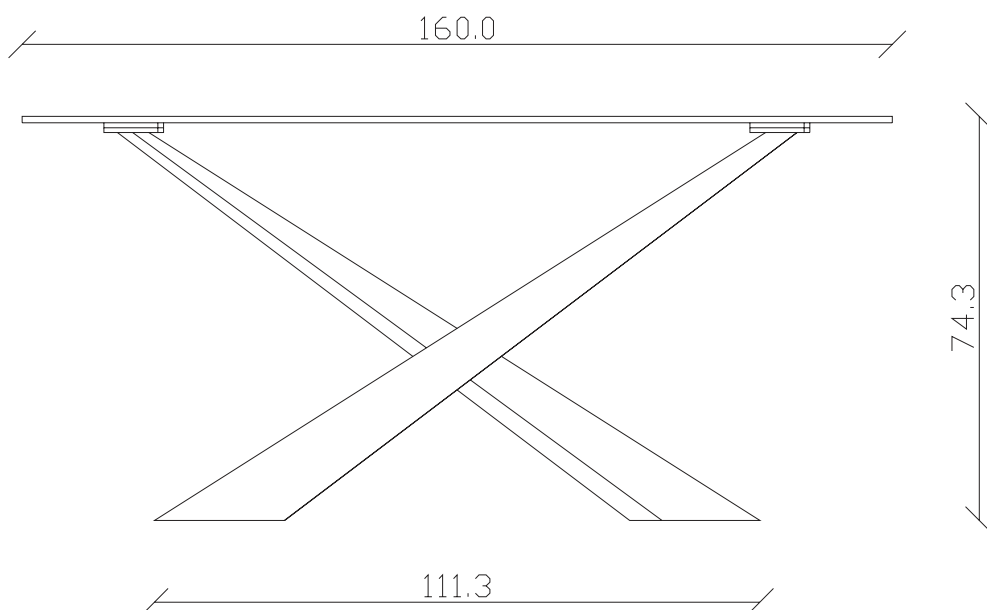

art. C025
L130 x P45 x H74,3 cm

TAVOLO VISTA FRONTALE LATO CORTO
front view of the short side of the table

TAVOLO VISTA FRONTALE LATO LUNGO
front view of the long side of the table

TAVOLO VISTA DALL'ALTO
table top view

art. C026
L160 x P45 x H74,3 cm

TAVOLO VISTA FRONTALE LATO CORTO
front view of the short side of the table

TAVOLO VISTA FRONTALE LATO LUNGO
front view of the long side of the table

TAVOLO VISTA DALL'ALTO
table top view

art. C023

L130 x P45 x H75 cm

TAVOLO VISTA FRONTALE LATO CORTO
front view of the short side of the table

TAVOLO VISTA FRONTALE LATO LUNGO
front view of the long side of the table

TAVOLO VISTA DALL'ALTO
table top view

art. C024

L160 x P45 x H75 cm

TAVOLO VISTA FRONTALE LATO CORTO
front view of the short side of the table

TAVOLO VISTA FRONTALE LATO LUNGO
front view of the long side of the table

TAVOLO VISTA DALL'ALTO
table top view