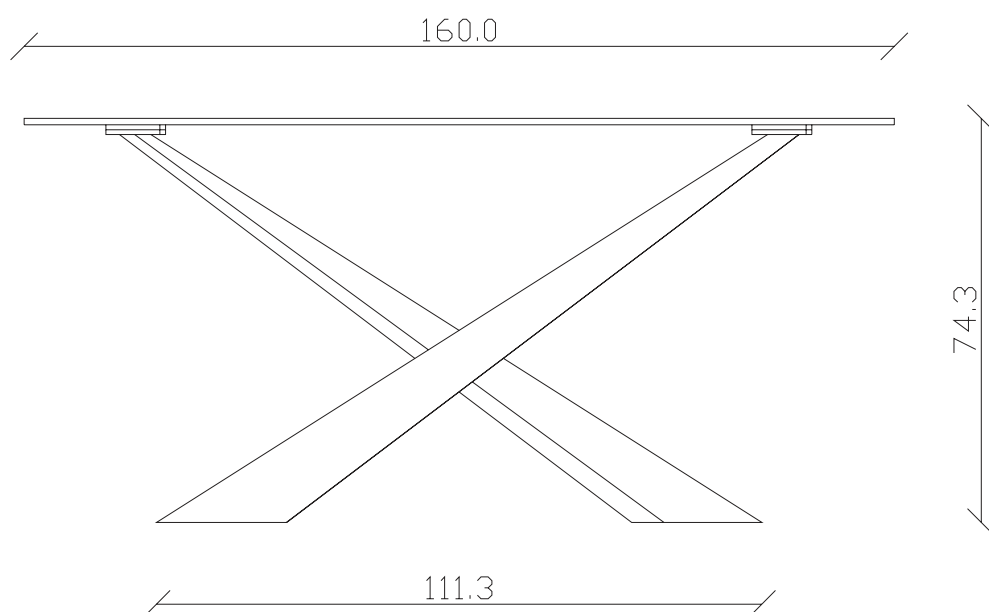

art. C027
L130 x P45 x H74,3 cm

TAVOLO VISTA FRONTALE LATO CORTO
front view of the short side of the table

TAVOLO VISTA FRONTALE LATO LUNGO
front view of the long side of the table

TAVOLO VISTA DALL'ALTO
table top view

art. C028
L160 x P45 x H74,3 cm

TAVOLO VISTA FRONTALE LATO CORTO
front view of the short side of the table

TAVOLO VISTA FRONTALE LATO LUNGO
front view of the long side of the table

TAVOLO VISTA DALL'ALTO
table top view

art. C025
L130 x P45 x H74,3 cm

TAVOLO VISTA FRONTALE LATO CORTO
front view of the short side of the table

TAVOLO VISTA FRONTALE LATO LUNGO
front view of the long side of the table

TAVOLO VISTA DALL'ALTO
table top view

art. C024

L160 x P45 x H75 cm

TAVOLO VISTA FRONTALE LATO CORTO
front view of the short side of the table

TAVOLO VISTA FRONTALE LATO LUNGO
front view of the long side of the table

TAVOLO VISTA DALL'ALTO
table top view