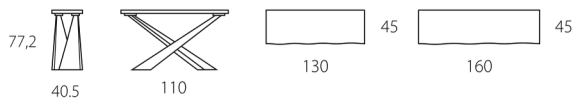

FISSA

Piano LEGNO BORDO IRREGOLARE Sp. 50 mm		
Dimensioni P x L x H - cm	imballo	codice
45 x 130 H 77,2	52 Kg-m ³ 0,64	C023
45 x 160 H 77,2	55 Kg-m ³ 0,66	C024

Piano CRISTALLO TEMPERATO		
Dimensioni P x L x H - cm	imballo	codice
45 x 130 H 74,3	55 Kg-m ³ 0,64	C025
45 x 160 H 74,3	64 Kg-m ³ 0,66	C026

Piano CERAMICA		
Dimensioni P x L x H - cm	imballo	codice
45 x 130 H 74,3	55 Kg-m ³ 0,64	C027
45 x 160 H 74,3	64 Kg-m ³ 0,66	C028