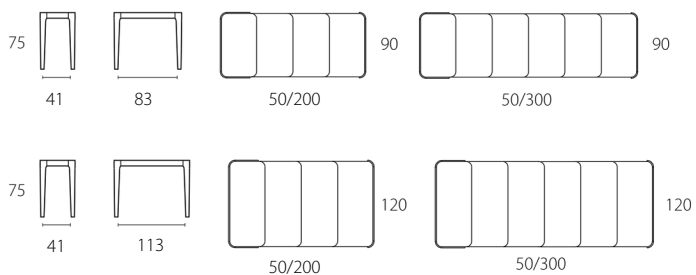

FISSA E ALLUNGABILE

Consolle FISSA		
Dimensioni P x L x H - cm	imballo	codice
36 x 90 H 75	28 Kg-m ³ 0,44	C029
36 x 120 H 75	30 Kg-m ³ 0,50	C030

Note: Allunghe in legno laccato bianco opaco in abbinamento a ceramiche bianche - allunghe laccate antracite opaco con tutte le altre ceramiche e i cristalli specchianti.
 Sacca per allunghe in dotazione.
 Esclusivo meccanismo brevettato per il funzionamento delle gambe centrali a scomparsa (solo per versione allungabile L 3 mt.).

Consolle **ALLUNGABILE**

Dimensioni P x L x H - cm	imballo	codice
90 x 50/200 H 75	55 Kg-m ³ 0,44	C035
120 x 50/200 H 75	74 Kg-m ³ 0,67	C036
90 x 50/300 H 75	69 Kg-m ³ 0,74	C037
120 x 50/300 H 75	100 Kg-m ³ 0,73	C038