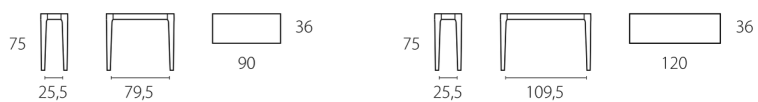

FISSA E ALLUNGABILE

Consolle FISSA		
Dimensioni P x L x H - cm	imballo	codice
36 x 90 H 75	28 Kg-m ³ 0,44	C029
36 x 120 H 75	30 Kg-m ³ 0,50	C030

Note: Allunghe in legno laccato bianco opaco in abbinamento a ceramiche bianche - allunghe laccate antracite opaco con tutte le altre ceramiche e i cristalli specchianti.
 Sacca per allunghe in dotazione.
 Esclusivo meccanismo brevettato per il funzionamento delle gambe centrali a scomparsa (solo per versione allungabile L 3 mt.).

Consolle **ALLUNGABILE**

Dimensioni P x L x H - cm	imballo	codice
90 x 50/200 H 75	55 Kg-m ³ 0,44	C035
120 x 50/200 H 75	74 Kg-m ³ 0,67	C036
90 x 50/300 H 75	69 Kg-m ³ 0,74	C037
120 x 50/300 H 75	100 Kg-m ³ 0,73	C038