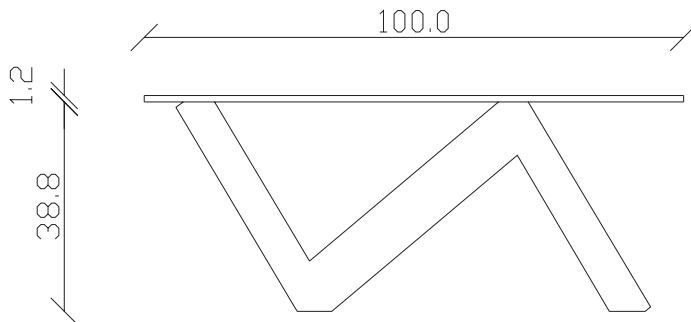

Art. S039
90 x 90 H 40 cm

TAVOLINO VISTA FRONTALE LATO CORTO
front view of the short side of the coffee table

TAVOLINO VISTA FRONTALE LATO LUNGO
front view of the long side of the coffee table

TAVOLINO VISTA DALL'ALTO
coffee table top view

Art. S038

diametro 100 x H 40 cm

TAVOLINO VISTA FRONTALE LATO CORTO
front view of the short side of the coffee table

TAVOLINO VISTA FRONTALE LATO LUNGO
front view of the long side of the coffee table

TAVOLINO VISTA DALL'ALTO
coffee table top view