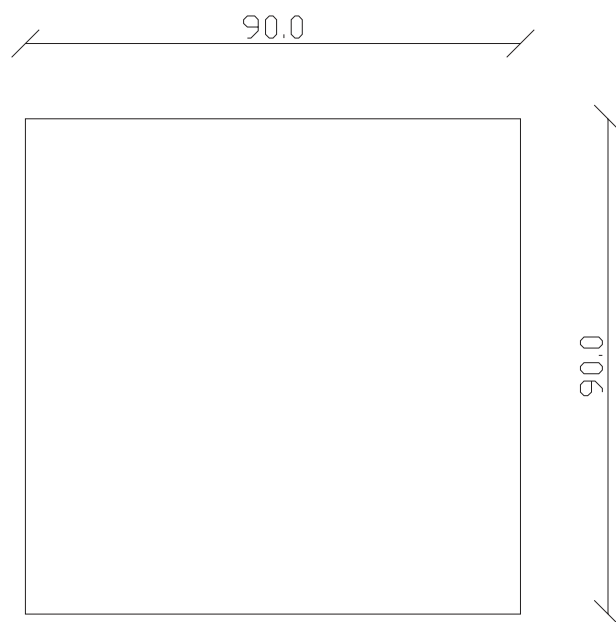

Art. S039
90 x 90 H 40 cm

TAVOLINO VISTA FRONTALE LATO CORTO
front view of the short side of the coffee table

TAVOLINO VISTA FRONTALE LATO LUNGO
front view of the long side of the coffee table

TAVOLINO VISTA DALL'ALTO
coffee table top view

Art. S038

diametro 100 x H 40 cm

TAVOLINO VISTA FRONTALE LATO CORTO
front view of the short side of the coffee table

TAVOLINO VISTA FRONTALE LATO LUNGO
front view of the long side of the coffee table

TAVOLINO VISTA DALL'ALTO
coffee table top view