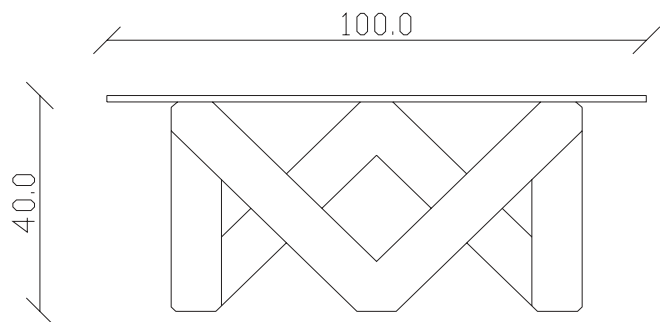

Art. S039
90 x 90 H 40 cm

TAVOLINO VISTA FRONTALE LATO CORTO
front view of the short side of the coffee table

TAVOLINO VISTA FRONTALE LATO LUNGO
front view of the long side of the coffee table

TAVOLINO VISTA DALL'ALTO
coffee table top view

Art. S038

diametro 100 x H 40 cm

TAVOLINO VISTA FRONTALE LATO CORTO
front view of the short side of the coffee table

TAVOLINO VISTA FRONTALE LATO LUNGO
front view of the long side of the coffee table

TAVOLINO VISTA DALL'ALTO
coffee table top view