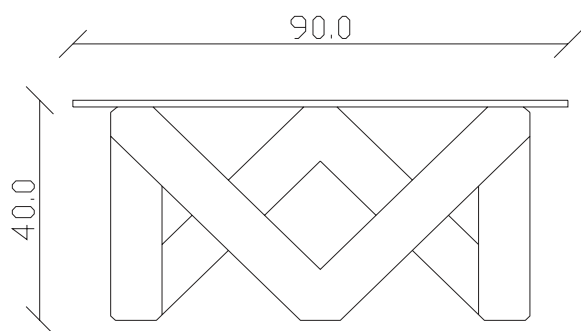

Art. S039
90 x 90 H 40 cm

TAVOLINO VISTA FRONTALE LATO CORTO
front view of the short side of the coffee table

TAVOLINO VISTA FRONTALE LATO LUNGO
front view of the long side of the coffee table

TAVOLINO VISTA DALL'ALTO
coffee table top view

Art. S038

diametro 100 x H 40 cm

TAVOLINO VISTA FRONTALE LATO CORTO
front view of the short side of the coffee table

TAVOLINO VISTA FRONTALE LATO LUNGO
front view of the long side of the coffee table

TAVOLINO VISTA DALL'ALTO
coffee table top view