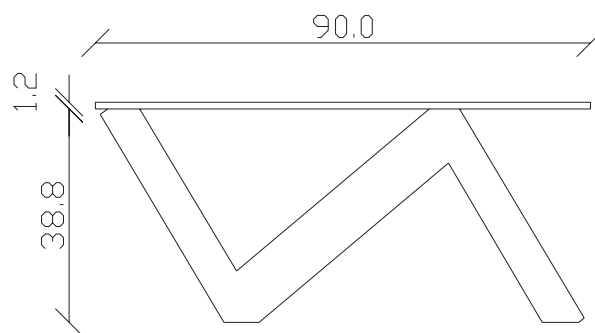

Art. S039
90 x 90 H 40 cm

TAVOLINO VISTA FRONTALE LATO CORTO
front view of the short side of the coffee table

TAVOLINO VISTA FRONTALE LATO LUNGO
front view of the long side of the coffee table

TAVOLINO VISTA DALL'ALTO
coffee table top view

Art. S038

diametro 100 x H 40 cm

TAVOLINO VISTA FRONTALE LATO CORTO
front view of the short side of the coffee table

TAVOLINO VISTA FRONTALE LATO LUNGO
front view of the long side of the coffee table

TAVOLINO VISTA DALL'ALTO
coffee table top view