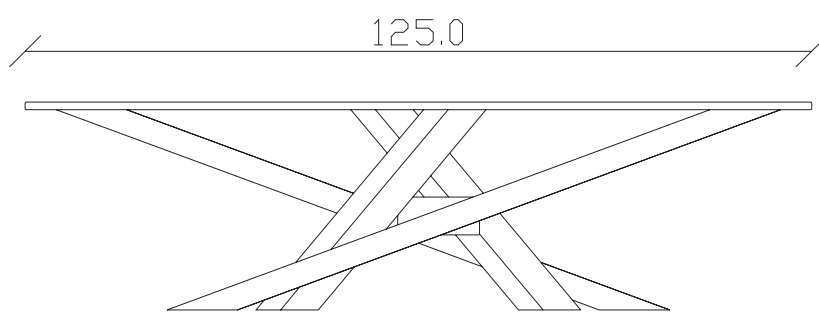

Art. S037

125 x 70 H 37 cm

TAVOLINO VISTA FRONTALE LATO CORTO
front view of the short side of the coffee table

TAVOLINO VISTA FRONTALE LATO LUNGO
front view of the long side of the coffee table

TAVOLINO VISTA DALL'ALTO
coffee table top view

Art. S095

120 x 70 H 38 cm

TAVOLINO VISTA FRONTALE LATO CORTO
front view of the short side of the coffee table

TAVOLINO VISTA FRONTALE LATO LUNGO
front view of the long side of the coffee table

TAVOLINO VISTA DALL'ALTO
coffee table top view