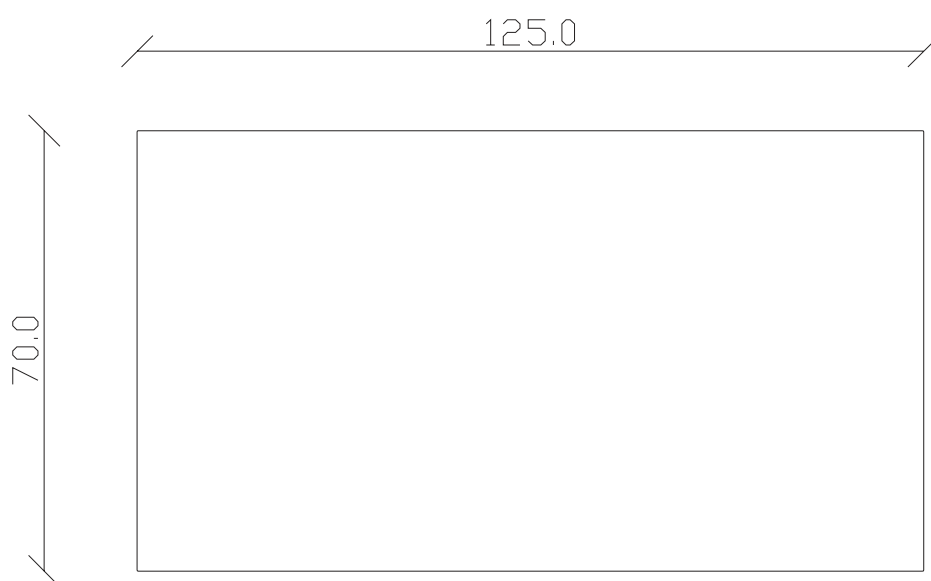

Art. S037

125 x 70 H 37 cm

TAVOLINO VISTA FRONTALE LATO CORTO
front view of the short side of the coffee table

TAVOLINO VISTA FRONTALE LATO LUNGO
front view of the long side of the coffee table

TAVOLINO VISTA DALL'ALTO
coffee table top view

Art. S095

120 x 70 H 38 cm

TAVOLINO VISTA FRONTALE LATO CORTO
front view of the short side of the coffee table

TAVOLINO VISTA FRONTALE LATO LUNGO
front view of the long side of the coffee table

TAVOLINO VISTA DALL'ALTO
coffee table top view