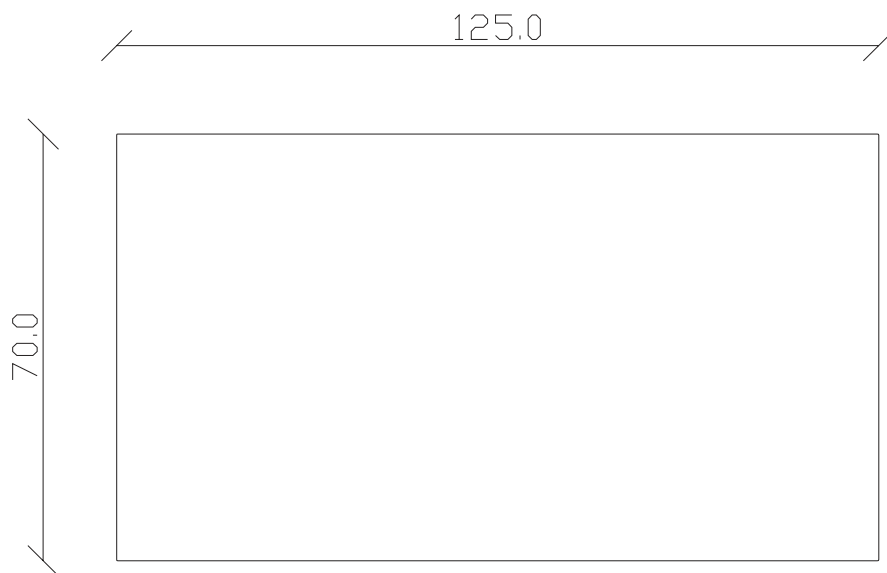

Art. S037

125 x 70 H 37 cm

TAVOLINO VISTA FRONTALE LATO CORTO
front view of the short side of the coffee table

TAVOLINO VISTA FRONTALE LATO LUNGO
front view of the long side of the coffee table

TAVOLINO VISTA DALL'ALTO
coffee table top view

Art. S095

120 x 70 H 38 cm

TAVOLINO VISTA FRONTALE LATO CORTO
front view of the short side of the coffee table

TAVOLINO VISTA FRONTALE LATO LUNGO
front view of the long side of the coffee table

TAVOLINO VISTA DALL'ALTO
coffee table top view