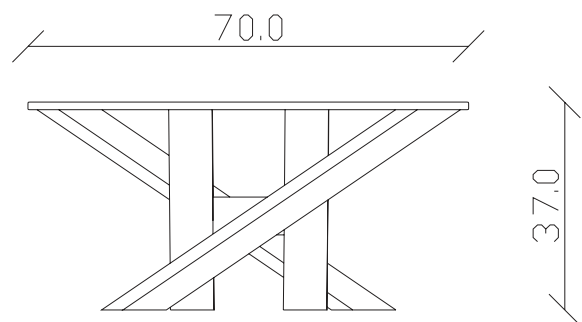

Art. S037

125 x 70 H 37 cm

TAVOLINO VISTA FRONTALE LATO CORTO
front view of the short side of the coffee table

TAVOLINO VISTA FRONTALE LATO LUNGO
front view of the long side of the coffee table

TAVOLINO VISTA DALL'ALTO
coffee table top view

Art. S095

120 x 70 H 38 cm

TAVOLINO VISTA FRONTALE LATO CORTO
front view of the short side of the coffee table

TAVOLINO VISTA FRONTALE LATO LUNGO
front view of the long side of the coffee table

TAVOLINO VISTA DALL'ALTO
coffee table top view