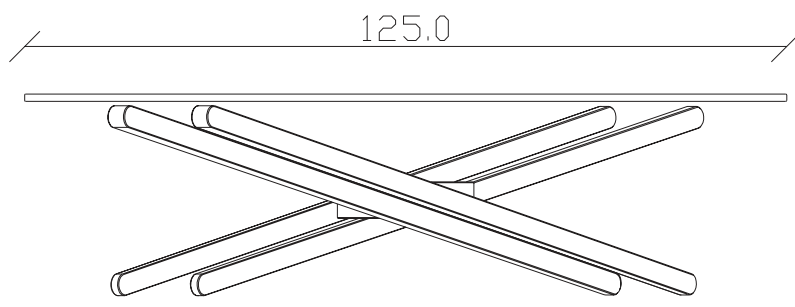

Art. S037

125 x 70 H 37 cm

TAVOLINO VISTA FRONTALE LATO CORTO
front view of the short side of the coffee table

TAVOLINO VISTA FRONTALE LATO LUNGO
front view of the long side of the coffee table

TAVOLINO VISTA DALL'ALTO
coffee table top view

Art. S095

120 x 70 H 38 cm

TAVOLINO VISTA FRONTALE LATO CORTO
front view of the short side of the coffee table

TAVOLINO VISTA FRONTALE LATO LUNGO
front view of the long side of the coffee table

TAVOLINO VISTA DALL'ALTO
coffee table top view