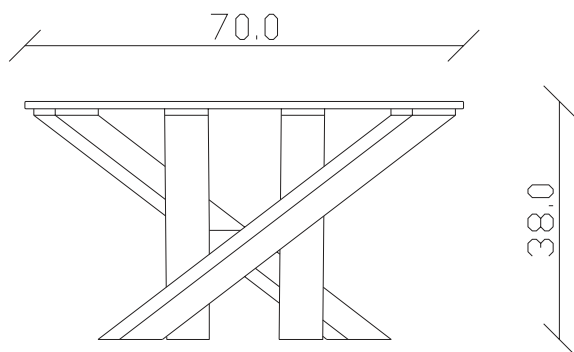

Art. S037

125 x 70 H 37 cm

TAVOLINO VISTA FRONTALE LATO CORTO
front view of the short side of the coffee table

TAVOLINO VISTA FRONTALE LATO LUNGO
front view of the long side of the coffee table

TAVOLINO VISTA DALL'ALTO
coffee table top view

Art. S095

120 x 70 H 38 cm

TAVOLINO VISTA FRONTALE LATO CORTO
front view of the short side of the coffee table

TAVOLINO VISTA FRONTALE LATO LUNGO
front view of the long side of the coffee table

TAVOLINO VISTA DALL'ALTO
coffee table top view