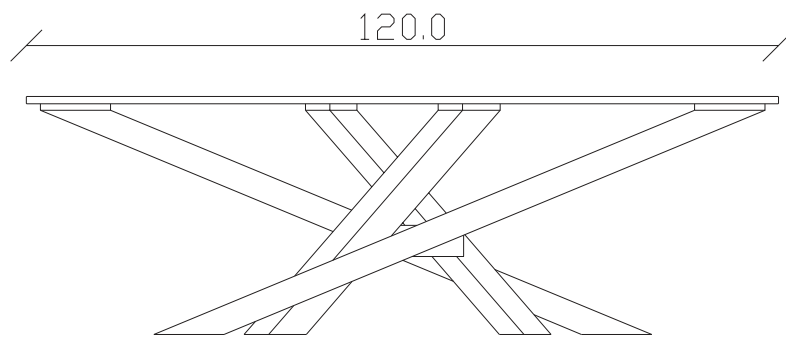

Art. S037

125 x 70 H 37 cm

TAVOLINO VISTA FRONTALE LATO CORTO
front view of the short side of the coffee table

TAVOLINO VISTA FRONTALE LATO LUNGO
front view of the long side of the coffee table

TAVOLINO VISTA DALL'ALTO
coffee table top view

Art. S095

120 x 70 H 38 cm

TAVOLINO VISTA FRONTALE LATO CORTO
front view of the short side of the coffee table

TAVOLINO VISTA FRONTALE LATO LUNGO
front view of the long side of the coffee table

TAVOLINO VISTA DALL'ALTO
coffee table top view