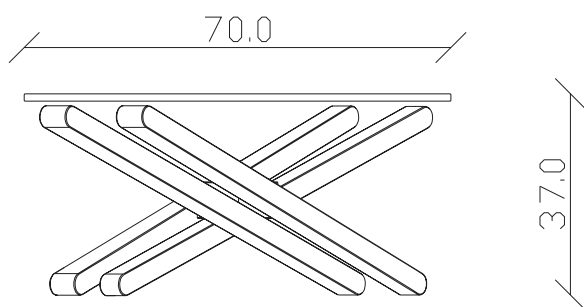

Art. S037

125 x 70 H 37 cm

TAVOLINO VISTA FRONTALE LATO CORTO
front view of the short side of the coffee table

TAVOLINO VISTA FRONTALE LATO LUNGO
front view of the long side of the coffee table

TAVOLINO VISTA DALL'ALTO
coffee table top view

Art. S095

120 x 70 H 38 cm

TAVOLINO VISTA FRONTALE LATO CORTO
front view of the short side of the coffee table

TAVOLINO VISTA FRONTALE LATO LUNGO
front view of the long side of the coffee table

TAVOLINO VISTA DALL'ALTO
coffee table top view