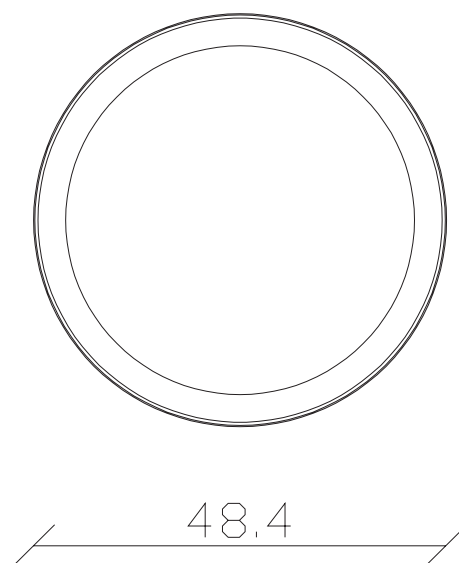

Art. S126

diametro cm 50 H 50 cm

TAVOLINO VISTA FRONTALE LATO CORTO
front view of the short side of the coffee table

TAVOLINO VISTA FRONTALE LATO LUNGO
front view of the long side of the coffee table

TAVOLINO VISTA DALL'ALTO
coffee table top view

Art. S127

diametro cm 70 H 40 cm

TAVOLINO VISTA FRONTALE LATO CORTO
front view of the short side of the coffee tableTAVOLINO VISTA FRONTALE LATO LUNGO
front view of the long side of the coffee tableTAVOLINO VISTA DALL'ALTO
coffee table top view