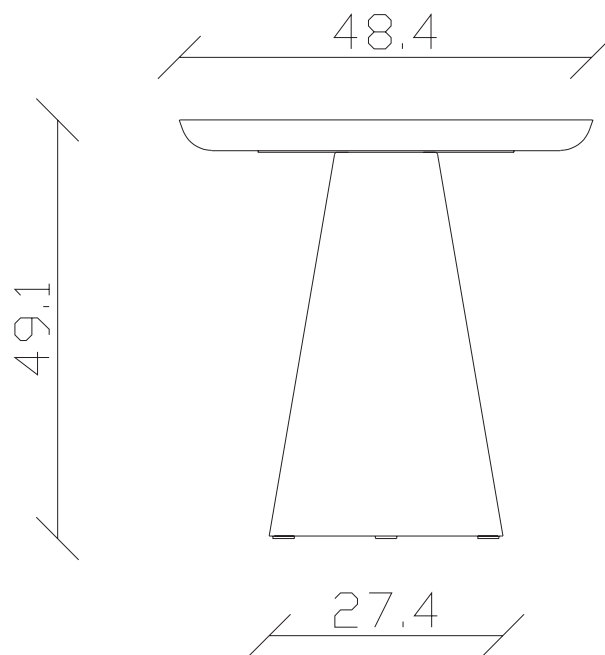

Art. S126

diametro cm 50 H 50 cm

TAVOLINO VISTA FRONTALE LATO CORTO
front view of the short side of the coffee table

TAVOLINO VISTA FRONTALE LATO LUNGO
front view of the long side of the coffee table

TAVOLINO VISTA DALL'ALTO
coffee table top view

Art. S127

diametro cm 70 H 40 cm

TAVOLINO VISTA FRONTALE LATO CORTO
front view of the short side of the coffee tableTAVOLINO VISTA FRONTALE LATO LUNGO
front view of the long side of the coffee tableTAVOLINO VISTA DALL'ALTO
coffee table top view