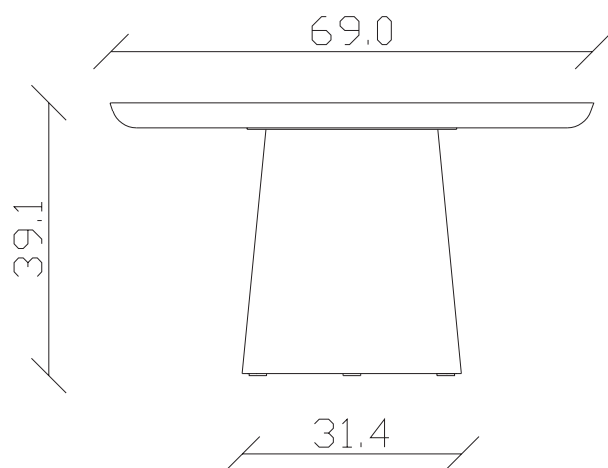

Art. S126

diametro cm 50 H 50 cm

TAVOLINO VISTA FRONTALE LATO CORTO
front view of the short side of the coffee table

TAVOLINO VISTA FRONTALE LATO LUNGO
front view of the long side of the coffee table

TAVOLINO VISTA DALL'ALTO
coffee table top view

Art. S127

diametro cm 70 H 40 cm

TAVOLINO VISTA FRONTALE LATO CORTO
front view of the short side of the coffee tableTAVOLINO VISTA FRONTALE LATO LUNGO
front view of the long side of the coffee tableTAVOLINO VISTA DALL'ALTO
coffee table top view