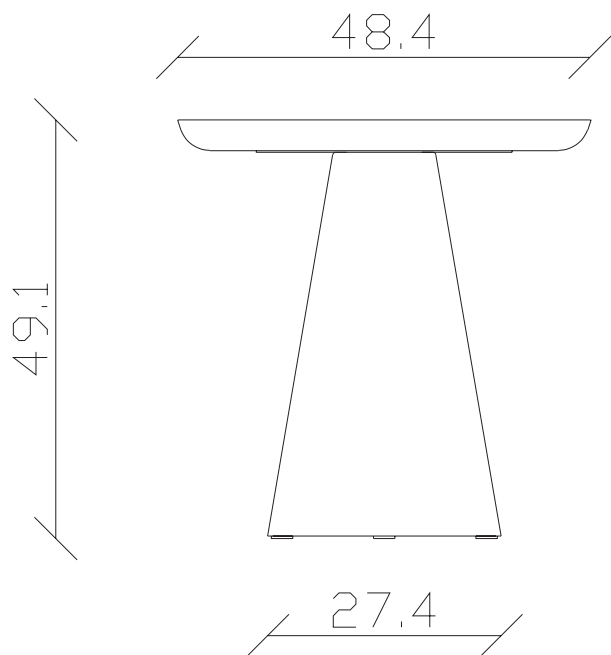

Art. S126

diametro cm 50 H 50 cm

TAVOLINO VISTA FRONTALE LATO CORTO
front view of the short side of the coffee table

TAVOLINO VISTA FRONTALE LATO LUNGO
front view of the long side of the coffee table

TAVOLINO VISTA DALL'ALTO
coffee table top view

Art. S127

diametro cm 70 H 40 cm

TAVOLINO VISTA FRONTALE LATO CORTO
front view of the short side of the coffee tableTAVOLINO VISTA FRONTALE LATO LUNGO
front view of the long side of the coffee tableTAVOLINO VISTA DALL'ALTO
coffee table top view