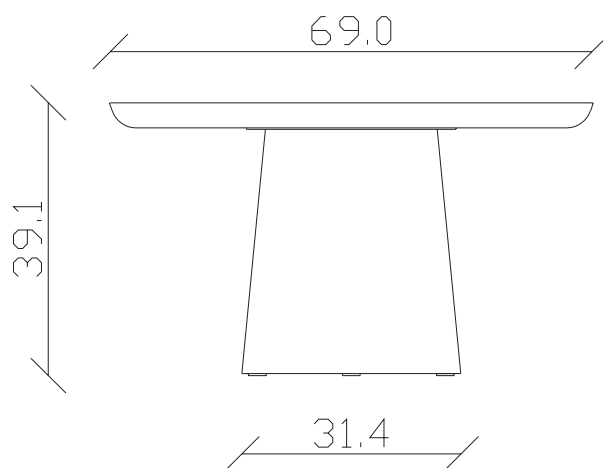

Art. S126

diametro cm 50 H 50 cm

TAVOLINO VISTA FRONTALE LATO CORTO
front view of the short side of the coffee table

TAVOLINO VISTA FRONTALE LATO LUNGO
front view of the long side of the coffee table

TAVOLINO VISTA DALL'ALTO
coffee table top view

Art. S127

diametro cm 70 H 40 cm

TAVOLINO VISTA FRONTALE LATO CORTO
front view of the short side of the coffee tableTAVOLINO VISTA FRONTALE LATO LUNGO
front view of the long side of the coffee tableTAVOLINO VISTA DALL'ALTO
coffee table top view