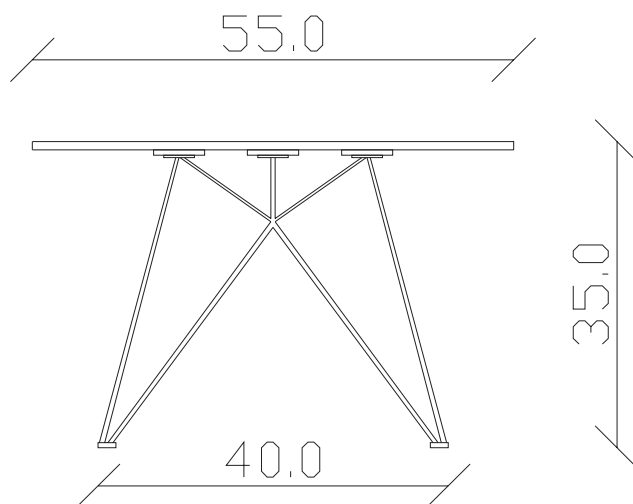

Art. S110

110 x 70 H 35 cm

TAVOLINO VISTA FRONTALE LATO CORTO  
front view of the short side of the coffee table

TAVOLINO VISTA FRONTALE LATO LUNGO  
front view of the long side of the coffee table

TAVOLINO VISTA DALL'ALTO  
coffee table top view

Art. S108

diametro 45 x H 48 cm

TAVOLINO VISTA FRONTALE LATO CORTO  
front view of the short side of the coffee table

TAVOLINO VISTA FRONTALE LATO LUNGO  
front view of the long side of the coffee table

TAVOLINO VISTA DALL'ALTO  
coffee table top view

Art. S109

diametro 55 H 35 cm

TAVOLINO VISTA FRONTALE LATO CORTO  
front view of the short side of the coffee table

TAVOLINO VISTA FRONTALE LATO LUNGO  
front view of the long side of the coffee table

TAVOLINO VISTA DALL'ALTO  
coffee table top view