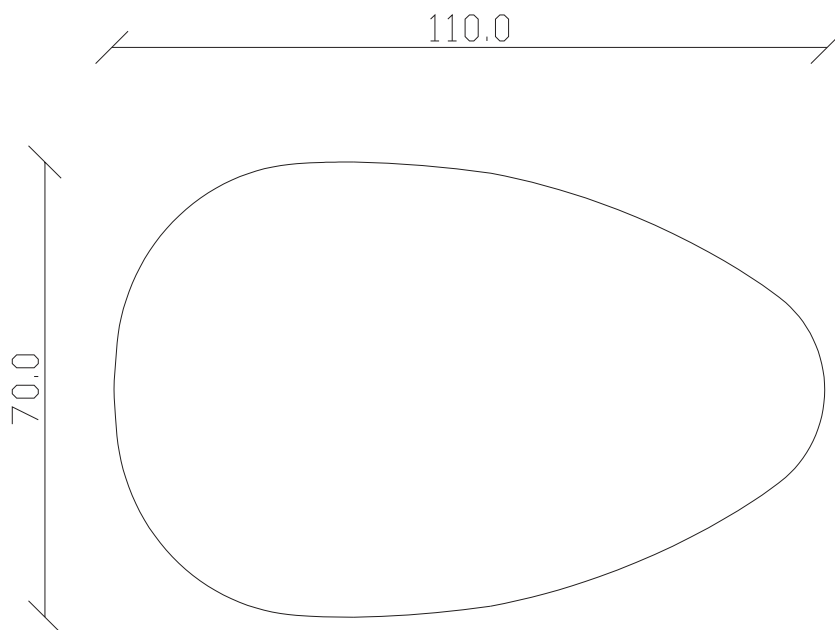

Art. S110

110 x 70 H 35 cm

TAVOLINO VISTA FRONTALE LATO CORTO  
front view of the short side of the coffee table

TAVOLINO VISTA FRONTALE LATO LUNGO  
front view of the long side of the coffee table

TAVOLINO VISTA DALL'ALTO  
coffee table top view

Art. S108

diametro 45 x H 48 cm

TAVOLINO VISTA FRONTALE LATO CORTO  
front view of the short side of the coffee table

TAVOLINO VISTA FRONTALE LATO LUNGO  
front view of the long side of the coffee table

TAVOLINO VISTA DALL'ALTO  
coffee table top view

Art. S109

diametro 55 H 35 cm

TAVOLINO VISTA FRONTALE LATO CORTO  
front view of the short side of the coffee table

TAVOLINO VISTA FRONTALE LATO LUNGO  
front view of the long side of the coffee table

TAVOLINO VISTA DALL'ALTO  
coffee table top view