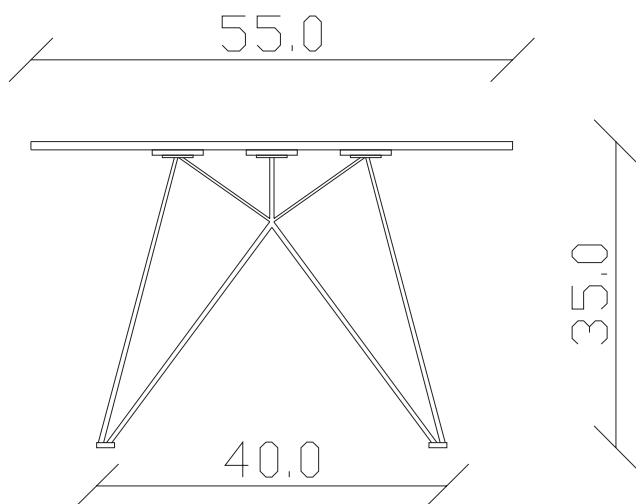

Art. S108

diametro 45 x H 48 cm

TAVOLINO VISTA FRONTALE LATO CORTO
front view of the short side of the coffee table

TAVOLINO VISTA FRONTALE LATO LUNGO
front view of the long side of the coffee table

TAVOLINO VISTA DALL'ALTO
coffee table top view

Art. S109

diametro 55 H 35 cm

TAVOLINO VISTA FRONTALE LATO CORTO
front view of the short side of the coffee table

TAVOLINO VISTA FRONTALE LATO LUNGO
front view of the long side of the coffee table

TAVOLINO VISTA DALL'ALTO
coffee table top view