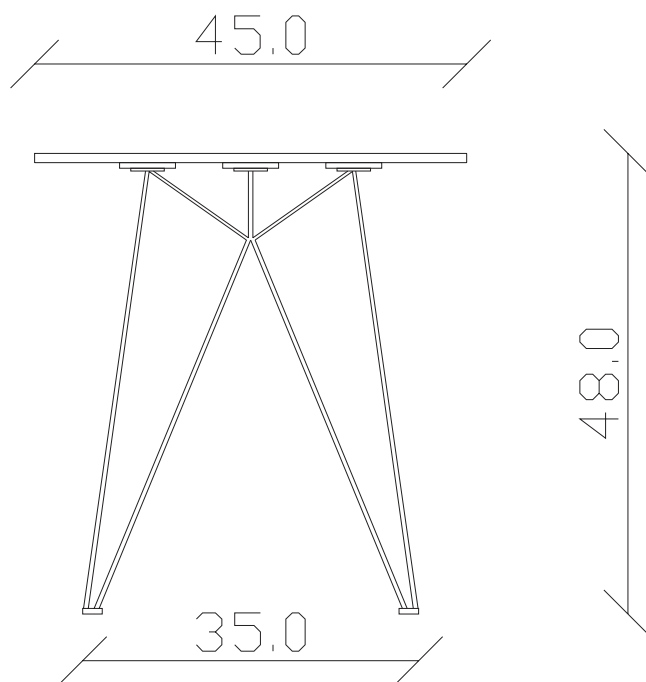

Art. S110

110 x 70 H 35 cm

TAVOLINO VISTA FRONTALE LATO CORTO  
front view of the short side of the coffee table

TAVOLINO VISTA FRONTALE LATO LUNGO  
front view of the long side of the coffee table

TAVOLINO VISTA DALL'ALTO  
coffee table top view

Art. S108

diametro 45 x H 48 cm

TAVOLINO VISTA FRONTALE LATO CORTO  
front view of the short side of the coffee table

TAVOLINO VISTA FRONTALE LATO LUNGO  
front view of the long side of the coffee table

TAVOLINO VISTA DALL'ALTO  
coffee table top view

Art. S109

diametro 55 H 35 cm

TAVOLINO VISTA FRONTALE LATO CORTO  
front view of the short side of the coffee table

TAVOLINO VISTA FRONTALE LATO LUNGO  
front view of the long side of the coffee table

TAVOLINO VISTA DALL'ALTO  
coffee table top view