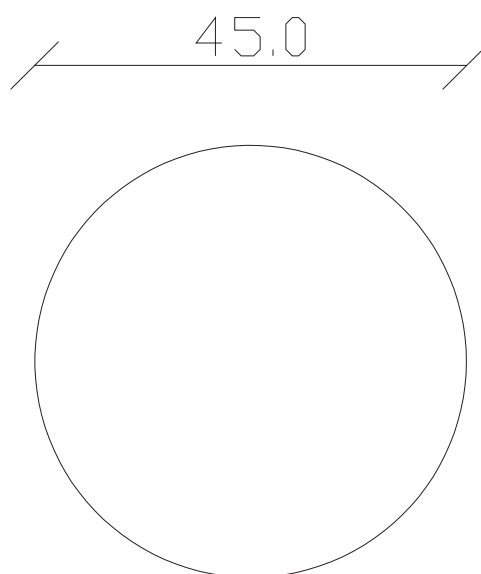

Art. S108

diametro 45 x H 48 cm

TAVOLINO VISTA FRONTALE LATO CORTO
front view of the short side of the coffee table

TAVOLINO VISTA FRONTALE LATO LUNGO
front view of the long side of the coffee table

TAVOLINO VISTA DALL'ALTO
coffee table top view

Art. S109

diametro 55 H 35 cm

TAVOLINO VISTA FRONTALE LATO CORTO
front view of the short side of the coffee table

TAVOLINO VISTA FRONTALE LATO LUNGO
front view of the long side of the coffee table

TAVOLINO VISTA DALL'ALTO
coffee table top view