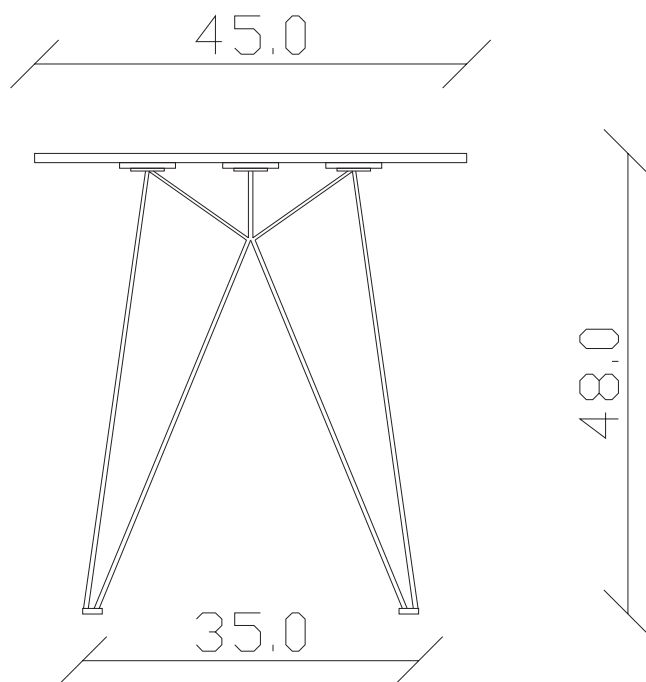

Art. S108

diametro 45 x H 48 cm

TAVOLINO VISTA FRONTALE LATO CORTO
front view of the short side of the coffee table

TAVOLINO VISTA FRONTALE LATO LUNGO
front view of the long side of the coffee table

TAVOLINO VISTA DALL'ALTO
coffee table top view

Art. S109

diametro 55 H 35 cm

TAVOLINO VISTA FRONTALE LATO CORTO
front view of the short side of the coffee table

TAVOLINO VISTA FRONTALE LATO LUNGO
front view of the long side of the coffee table

TAVOLINO VISTA DALL'ALTO
coffee table top view