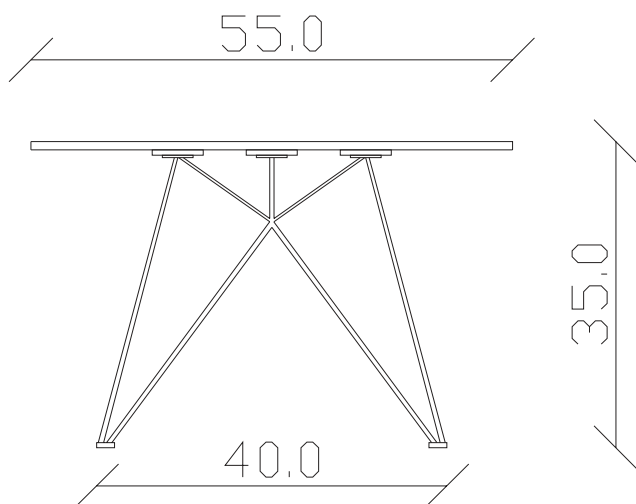

Art. S110

110 x 70 H 35 cm

TAVOLINO VISTA FRONTALE LATO CORTO  
front view of the short side of the coffee table

TAVOLINO VISTA FRONTALE LATO LUNGO  
front view of the long side of the coffee table

TAVOLINO VISTA DALL'ALTO  
coffee table top view

Art. S108

diametro 45 x H 48 cm

TAVOLINO VISTA FRONTALE LATO CORTO  
front view of the short side of the coffee table

TAVOLINO VISTA FRONTALE LATO LUNGO  
front view of the long side of the coffee table

TAVOLINO VISTA DALL'ALTO  
coffee table top view

Art. S109

diametro 55 H 35 cm

TAVOLINO VISTA FRONTALE LATO CORTO  
front view of the short side of the coffee table

TAVOLINO VISTA FRONTALE LATO LUNGO  
front view of the long side of the coffee table

TAVOLINO VISTA DALL'ALTO  
coffee table top view