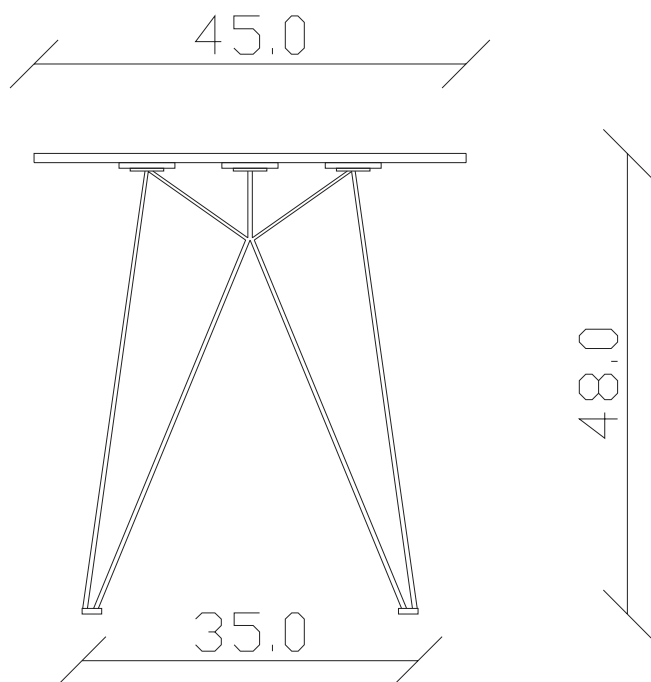

Art. S110

110 x 70 H 35 cm

TAVOLINO VISTA FRONTALE LATO CORTO  
front view of the short side of the coffee table

TAVOLINO VISTA FRONTALE LATO LUNGO  
front view of the long side of the coffee table

TAVOLINO VISTA DALL'ALTO  
coffee table top view

Art. S108

diametro 45 x H 48 cm

TAVOLINO VISTA FRONTALE LATO CORTO  
front view of the short side of the coffee table

TAVOLINO VISTA FRONTALE LATO LUNGO  
front view of the long side of the coffee table

TAVOLINO VISTA DALL'ALTO  
coffee table top view

Art. S109

diametro 55 H 35 cm

TAVOLINO VISTA FRONTALE LATO CORTO  
front view of the short side of the coffee table

TAVOLINO VISTA FRONTALE LATO LUNGO  
front view of the long side of the coffee table

TAVOLINO VISTA DALL'ALTO  
coffee table top view