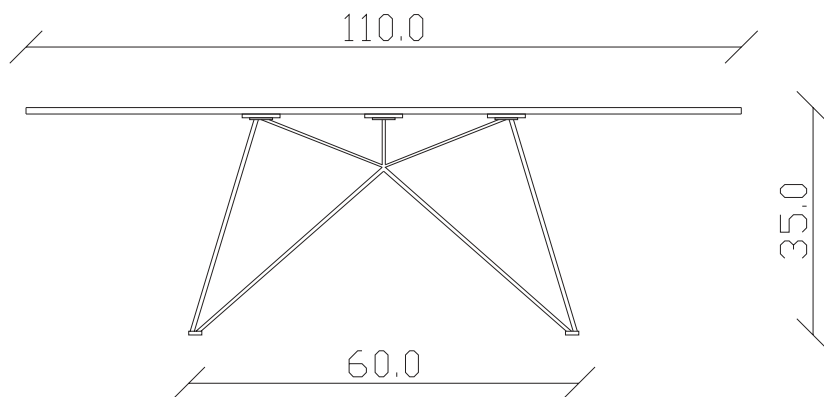

Art. S110

110 x 70 H 35 cm

TAVOLINO VISTA FRONTALE LATO CORTO  
front view of the short side of the coffee table

TAVOLINO VISTA FRONTALE LATO LUNGO  
front view of the long side of the coffee table

TAVOLINO VISTA DALL'ALTO  
coffee table top view

Art. S108

diametro 45 x H 48 cm

TAVOLINO VISTA FRONTALE LATO CORTO  
front view of the short side of the coffee table

TAVOLINO VISTA FRONTALE LATO LUNGO  
front view of the long side of the coffee table

TAVOLINO VISTA DALL'ALTO  
coffee table top view

Art. S109

diametro 55 H 35 cm

TAVOLINO VISTA FRONTALE LATO CORTO  
front view of the short side of the coffee table

TAVOLINO VISTA FRONTALE LATO LUNGO  
front view of the long side of the coffee table

TAVOLINO VISTA DALL'ALTO  
coffee table top view