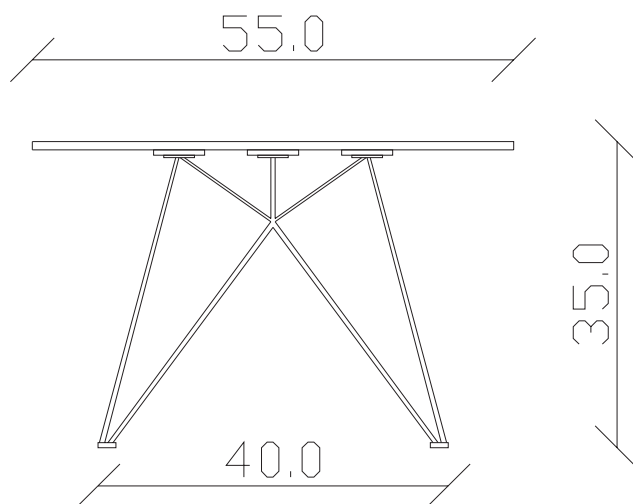

Art. S108

diametro 45 x H 48 cm

TAVOLINO VISTA FRONTALE LATO CORTO
front view of the short side of the coffee table

TAVOLINO VISTA FRONTALE LATO LUNGO
front view of the long side of the coffee table

TAVOLINO VISTA DALL'ALTO
coffee table top view

Art. S109

diametro 55 H 35 cm

TAVOLINO VISTA FRONTALE LATO CORTO
front view of the short side of the coffee table

TAVOLINO VISTA FRONTALE LATO LUNGO
front view of the long side of the coffee table

TAVOLINO VISTA DALL'ALTO
coffee table top view