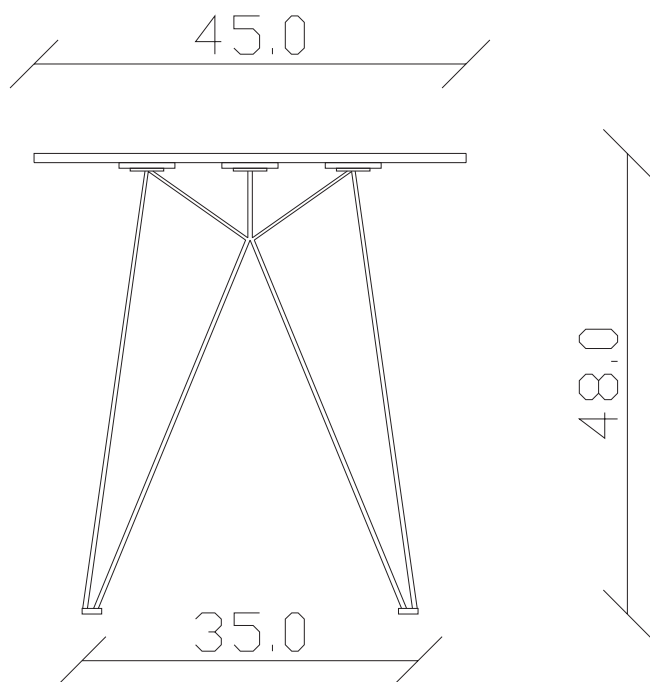

Art. S108

diametro 45 x H 48 cm

TAVOLINO VISTA FRONTALE LATO CORTO
front view of the short side of the coffee table

TAVOLINO VISTA FRONTALE LATO LUNGO
front view of the long side of the coffee table

TAVOLINO VISTA DALL'ALTO
coffee table top view

Art. S109

diametro 55 H 35 cm

TAVOLINO VISTA FRONTALE LATO CORTO
front view of the short side of the coffee table

TAVOLINO VISTA FRONTALE LATO LUNGO
front view of the long side of the coffee table

TAVOLINO VISTA DALL'ALTO
coffee table top view