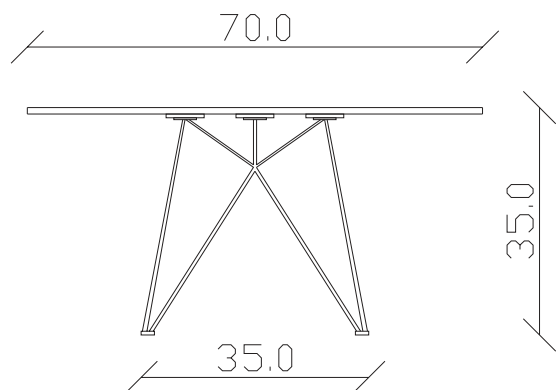

Art. S110

110 x 70 H 35 cm

TAVOLINO VISTA FRONTALE LATO CORTO  
front view of the short side of the coffee table

TAVOLINO VISTA FRONTALE LATO LUNGO  
front view of the long side of the coffee table

TAVOLINO VISTA DALL'ALTO  
coffee table top view

Art. S108

diametro 45 x H 48 cm

TAVOLINO VISTA FRONTALE LATO CORTO  
front view of the short side of the coffee table

TAVOLINO VISTA FRONTALE LATO LUNGO  
front view of the long side of the coffee table

TAVOLINO VISTA DALL'ALTO  
coffee table top view

Art. S109

diametro 55 H 35 cm

TAVOLINO VISTA FRONTALE LATO CORTO  
front view of the short side of the coffee table

TAVOLINO VISTA FRONTALE LATO LUNGO  
front view of the long side of the coffee table

TAVOLINO VISTA DALL'ALTO  
coffee table top view