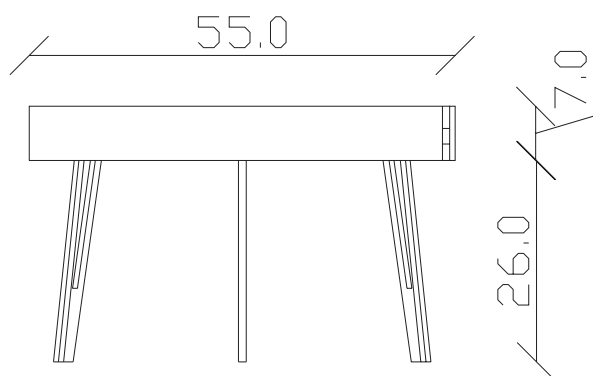

Art. S083

55 x 55 H 33 cm

TAVOLINO VISTA FRONTALE LATO CORTO  
front view of the short side of the coffee table

TAVOLINO VISTA FRONTALE LATO LUNGO  
front view of the long side of the coffee table

TAVOLINO VISTA DALL'ALTO  
coffee table top view

Art. S065

55 x 55 H 44 cm

TAVOLINO VISTA FRONTALE LATO CORTO  
front view of the short side of the coffee table

TAVOLINO VISTA FRONTALE LATO LUNGO  
front view of the long side of the coffee table

TAVOLINO VISTA DALL'ALTO  
coffee table top view

Art. S066

110 x 70 H 33 cm

TAVOLINO VISTA FRONTALE LATO LUNGO  
front view of the long side of the coffee table

TAVOLINO VISTA FRONTALE LATO CORTO  
front view of the short side of the coffee table

TAVOLINO VISTA DALL'ALTO  
coffee table top view

Art. S085

120 x 85 H 44 cm

TAVOLINO VISTA FRONTALE LATO LUNGO  
front view of the long side of the coffee tableTAVOLINO VISTA FRONTALE LATO CORTO  
front view of the short side of the coffee tableTAVOLINO VISTA DALL'ALTO  
coffee table top view