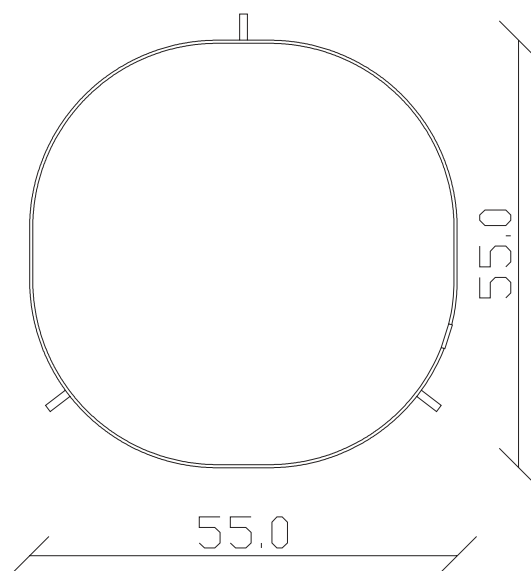

Art. S065

55 x 55 H 44 cm

TAVOLINO VISTA FRONTALE LATO CORTO  
front view of the short side of the coffee table

TAVOLINO VISTA FRONTALE LATO LUNGO  
front view of the long side of the coffee table

TAVOLINO VISTA DALL'ALTO  
coffee table top view

Art. S066

110 x 70 H 33 cm

TAVOLINO VISTA FRONTALE LATO LUNGO  
front view of the long side of the coffee table

TAVOLINO VISTA FRONTALE LATO CORTO  
front view of the short side of the coffee table

TAVOLINO VISTA DALL'ALTO  
coffee table top view

Art. S073

120 x 85 H 33 cm

TAVOLINO VISTA FRONTALE LATO LUNGO  
front view of the long side of the coffee table

TAVOLINO VISTA FRONTALE LATO CORTO  
front view of the short side of the coffee table

TAVOLINO VISTA DALL'ALTO  
coffee table top view

Art. S085

120 x 85 H 44 cm

TAVOLINO VISTA FRONTALE LATO LUNGO  
front view of the long side of the coffee tableTAVOLINO VISTA FRONTALE LATO CORTO  
front view of the short side of the coffee tableTAVOLINO VISTA DALL'ALTO  
coffee table top view