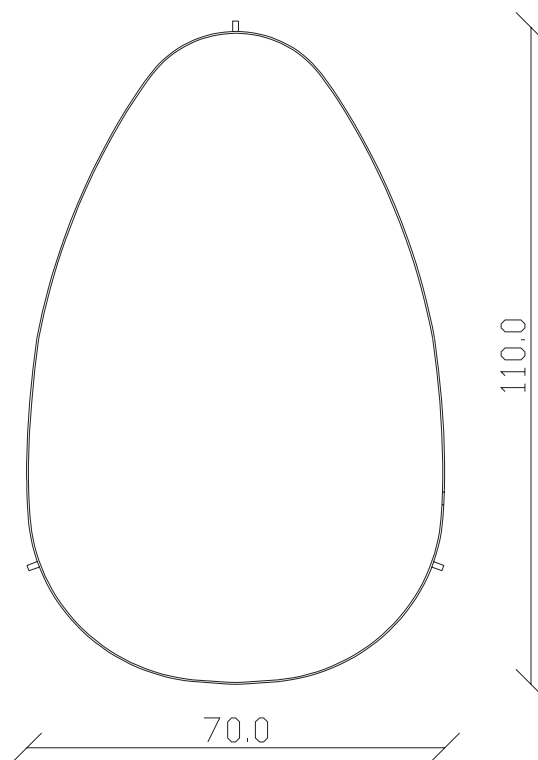

Art. S066

110 x 70 H 33 cm

TAVOLINO VISTA FRONTALE LATO LUNGO  
front view of the long side of the coffee table

TAVOLINO VISTA FRONTALE LATO CORTO  
front view of the short side of the coffee table

TAVOLINO VISTA DALL'ALTO  
coffee table top view

Art. S084

110 x 70 H 44 cm

TAVOLINO VISTA FRONTALE LATO LUNGO  
front view of the long side of the coffee table

TAVOLINO VISTA FRONTALE LATO CORTO  
front view of the short side of the coffee table

TAVOLINO VISTA DALL'ALTO  
coffee table top view

Art. S073

120 x 85 H 33 cm

TAVOLINO VISTA FRONTALE LATO LUNGO  
front view of the long side of the coffee table

TAVOLINO VISTA FRONTALE LATO CORTO  
front view of the short side of the coffee table

TAVOLINO VISTA DALL'ALTO  
coffee table top view

Art. S085

120 x 85 H 44 cm

TAVOLINO VISTA FRONTALE LATO LUNGO  
front view of the long side of the coffee tableTAVOLINO VISTA FRONTALE LATO CORTO  
front view of the short side of the coffee tableTAVOLINO VISTA DALL'ALTO  
coffee table top view