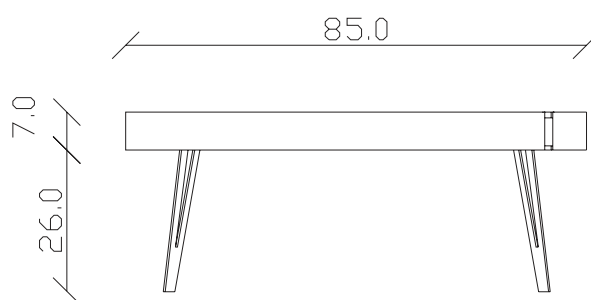

Art. S066

110 x 70 H 33 cm

TAVOLINO VISTA FRONTALE LATO LUNGO  
front view of the long side of the coffee table

TAVOLINO VISTA FRONTALE LATO CORTO  
front view of the short side of the coffee table

TAVOLINO VISTA DALL'ALTO  
coffee table top view

Art. S084

110 x 70 H 44 cm

TAVOLINO VISTA FRONTALE LATO LUNGO  
front view of the long side of the coffee table

TAVOLINO VISTA FRONTALE LATO CORTO  
front view of the short side of the coffee table

TAVOLINO VISTA DALL'ALTO  
coffee table top view

Art. S073

120 x 85 H 33 cm

TAVOLINO VISTA FRONTALE LATO LUNGO  
front view of the long side of the coffee table

TAVOLINO VISTA FRONTALE LATO CORTO  
front view of the short side of the coffee table

TAVOLINO VISTA DALL'ALTO  
coffee table top view

Art. S085

120 x 85 H 44 cm

TAVOLINO VISTA FRONTALE LATO LUNGO  
front view of the long side of the coffee tableTAVOLINO VISTA FRONTALE LATO CORTO  
front view of the short side of the coffee tableTAVOLINO VISTA DALL'ALTO  
coffee table top view