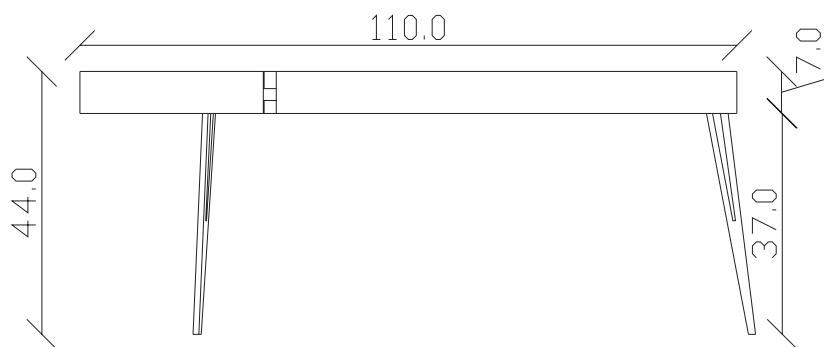

Art. S066

110 x 70 H 33 cm

TAVOLINO VISTA FRONTALE LATO LUNGO  
front view of the long side of the coffee table

TAVOLINO VISTA FRONTALE LATO CORTO  
front view of the short side of the coffee table

TAVOLINO VISTA DALL'ALTO  
coffee table top view

Art. S084

110 x 70 H 44 cm

TAVOLINO VISTA FRONTALE LATO LUNGO  
front view of the long side of the coffee table

TAVOLINO VISTA FRONTALE LATO CORTO  
front view of the short side of the coffee table

TAVOLINO VISTA DALL'ALTO  
coffee table top view

Art. S073

120 x 85 H 33 cm

TAVOLINO VISTA FRONTALE LATO LUNGO  
front view of the long side of the coffee table

TAVOLINO VISTA FRONTALE LATO CORTO  
front view of the short side of the coffee table

TAVOLINO VISTA DALL'ALTO  
coffee table top view

Art. S085

120 x 85 H 44 cm

TAVOLINO VISTA FRONTALE LATO LUNGO  
front view of the long side of the coffee tableTAVOLINO VISTA FRONTALE LATO CORTO  
front view of the short side of the coffee tableTAVOLINO VISTA DALL'ALTO  
coffee table top view