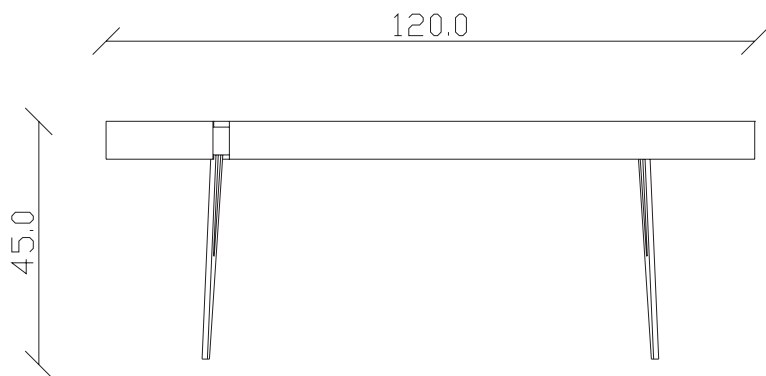

Art. S066

110 x 70 H 33 cm

TAVOLINO VISTA FRONTALE LATO LUNGO  
front view of the long side of the coffee table

TAVOLINO VISTA FRONTALE LATO CORTO  
front view of the short side of the coffee table

TAVOLINO VISTA DALL'ALTO  
coffee table top view

Art. S084

110 x 70 H 44 cm

TAVOLINO VISTA FRONTALE LATO LUNGO  
front view of the long side of the coffee table

TAVOLINO VISTA FRONTALE LATO CORTO  
front view of the short side of the coffee table

TAVOLINO VISTA DALL'ALTO  
coffee table top view

Art. S073

120 x 85 H 33 cm

TAVOLINO VISTA FRONTALE LATO LUNGO  
front view of the long side of the coffee table

TAVOLINO VISTA FRONTALE LATO CORTO  
front view of the short side of the coffee table

TAVOLINO VISTA DALL'ALTO  
coffee table top view

Art. S085

120 x 85 H 44 cm

TAVOLINO VISTA FRONTALE LATO LUNGO  
front view of the long side of the coffee tableTAVOLINO VISTA FRONTALE LATO CORTO  
front view of the short side of the coffee tableTAVOLINO VISTA DALL'ALTO  
coffee table top view