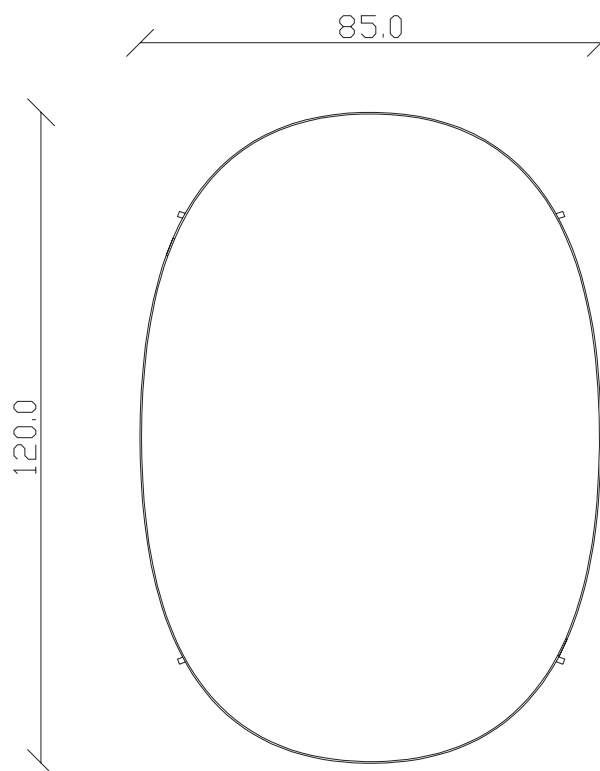

Art. S083

55 x 55 H 33 cm

TAVOLINO VISTA FRONTALE LATO CORTO  
front view of the short side of the coffee table

TAVOLINO VISTA FRONTALE LATO LUNGO  
front view of the long side of the coffee table

TAVOLINO VISTA DALL'ALTO  
coffee table top view

Art. S084

110 x 70 H 44 cm

TAVOLINO VISTA FRONTALE LATO LUNGO  
front view of the long side of the coffee table

TAVOLINO VISTA FRONTALE LATO CORTO  
front view of the short side of the coffee table

TAVOLINO VISTA DALL'ALTO  
coffee table top view

Art. S073

120 x 85 H 33 cm

TAVOLINO VISTA FRONTALE LATO LUNGO  
front view of the long side of the coffee table

TAVOLINO VISTA FRONTALE LATO CORTO  
front view of the short side of the coffee table

TAVOLINO VISTA DALL'ALTO  
coffee table top view

Art. S085

120 x 85 H 44 cm

TAVOLINO VISTA FRONTALE LATO LUNGO  
front view of the long side of the coffee tableTAVOLINO VISTA FRONTALE LATO CORTO  
front view of the short side of the coffee tableTAVOLINO VISTA DALL'ALTO  
coffee table top view