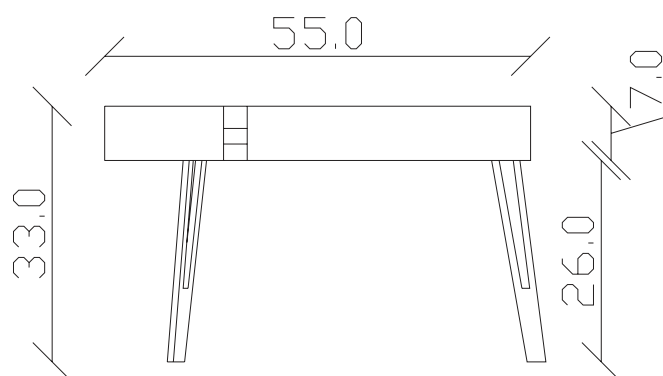

Art. S083

55 x 55 H 33 cm

TAVOLINO VISTA FRONTALE LATO CORTO  
front view of the short side of the coffee table

TAVOLINO VISTA FRONTALE LATO LUNGO  
front view of the long side of the coffee table

TAVOLINO VISTA DALL'ALTO  
coffee table top view

Art. S065

55 x 55 H 44 cm

TAVOLINO VISTA FRONTALE LATO CORTO  
front view of the short side of the coffee table

TAVOLINO VISTA FRONTALE LATO LUNGO  
front view of the long side of the coffee table

TAVOLINO VISTA DALL'ALTO  
coffee table top view

Art. S066

110 x 70 H 33 cm

TAVOLINO VISTA FRONTALE LATO LUNGO  
front view of the long side of the coffee table

TAVOLINO VISTA FRONTALE LATO CORTO  
front view of the short side of the coffee table

TAVOLINO VISTA DALL'ALTO  
coffee table top view

Art. S085

120 x 85 H 44 cm

TAVOLINO VISTA FRONTALE LATO LUNGO  
front view of the long side of the coffee tableTAVOLINO VISTA FRONTALE LATO CORTO  
front view of the short side of the coffee tableTAVOLINO VISTA DALL'ALTO  
coffee table top view