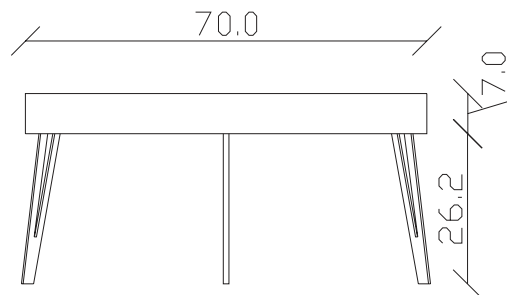

Art. S083

55 x 55 H 33 cm

TAVOLINO VISTA FRONTALE LATO CORTO  
front view of the short side of the coffee table

TAVOLINO VISTA FRONTALE LATO LUNGO  
front view of the long side of the coffee table

TAVOLINO VISTA DALL'ALTO  
coffee table top view

Art. S065

55 x 55 H 44 cm

TAVOLINO VISTA FRONTALE LATO CORTO  
front view of the short side of the coffee table

TAVOLINO VISTA FRONTALE LATO LUNGO  
front view of the long side of the coffee table

TAVOLINO VISTA DALL'ALTO  
coffee table top view

Art. S066

110 x 70 H 33 cm

TAVOLINO VISTA FRONTALE LATO LUNGO  
front view of the long side of the coffee table

TAVOLINO VISTA FRONTALE LATO CORTO  
front view of the short side of the coffee table

TAVOLINO VISTA DALL'ALTO  
coffee table top view

Art. S084

110 x 70 H 44 cm

TAVOLINO VISTA FRONTALE LATO LUNGO  
front view of the long side of the coffee table

TAVOLINO VISTA FRONTALE LATO CORTO  
front view of the short side of the coffee table

TAVOLINO VISTA DALL'ALTO  
coffee table top view