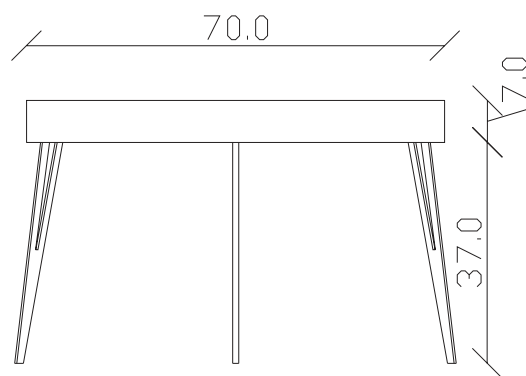

Art. S066

110 x 70 H 33 cm

TAVOLINO VISTA FRONTALE LATO LUNGO  
front view of the long side of the coffee table

TAVOLINO VISTA FRONTALE LATO CORTO  
front view of the short side of the coffee table

TAVOLINO VISTA DALL'ALTO  
coffee table top view

Art. S084

110 x 70 H 44 cm

TAVOLINO VISTA FRONTALE LATO LUNGO  
front view of the long side of the coffee table

TAVOLINO VISTA FRONTALE LATO CORTO  
front view of the short side of the coffee table

TAVOLINO VISTA DALL'ALTO  
coffee table top view

Art. S073

120 x 85 H 33 cm

TAVOLINO VISTA FRONTALE LATO LUNGO  
front view of the long side of the coffee table

TAVOLINO VISTA FRONTALE LATO CORTO  
front view of the short side of the coffee table

TAVOLINO VISTA DALL'ALTO  
coffee table top view

Art. S085

120 x 85 H 44 cm

TAVOLINO VISTA FRONTALE LATO LUNGO  
front view of the long side of the coffee tableTAVOLINO VISTA FRONTALE LATO CORTO  
front view of the short side of the coffee tableTAVOLINO VISTA DALL'ALTO  
coffee table top view