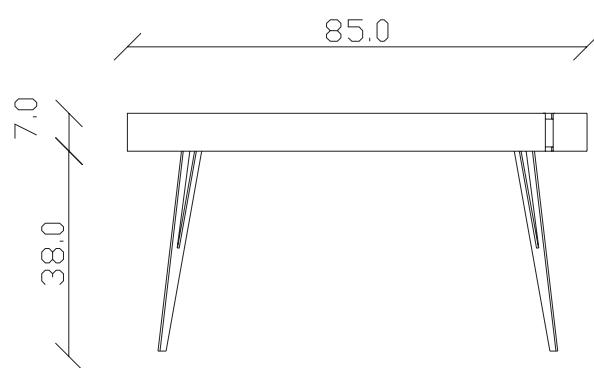

Art. S066

110 x 70 H 33 cm

TAVOLINO VISTA FRONTALE LATO LUNGO  
front view of the long side of the coffee table

TAVOLINO VISTA FRONTALE LATO CORTO  
front view of the short side of the coffee table

TAVOLINO VISTA DALL'ALTO  
coffee table top view

Art. S084

110 x 70 H 44 cm

TAVOLINO VISTA FRONTALE LATO LUNGO  
front view of the long side of the coffee table

TAVOLINO VISTA FRONTALE LATO CORTO  
front view of the short side of the coffee table

TAVOLINO VISTA DALL'ALTO  
coffee table top view

Art. S073

120 x 85 H 33 cm

TAVOLINO VISTA FRONTALE LATO LUNGO  
front view of the long side of the coffee table

TAVOLINO VISTA FRONTALE LATO CORTO  
front view of the short side of the coffee table

TAVOLINO VISTA DALL'ALTO  
coffee table top view

Art. S085

120 x 85 H 44 cm

TAVOLINO VISTA FRONTALE LATO LUNGO  
front view of the long side of the coffee tableTAVOLINO VISTA FRONTALE LATO CORTO  
front view of the short side of the coffee tableTAVOLINO VISTA DALL'ALTO  
coffee table top view