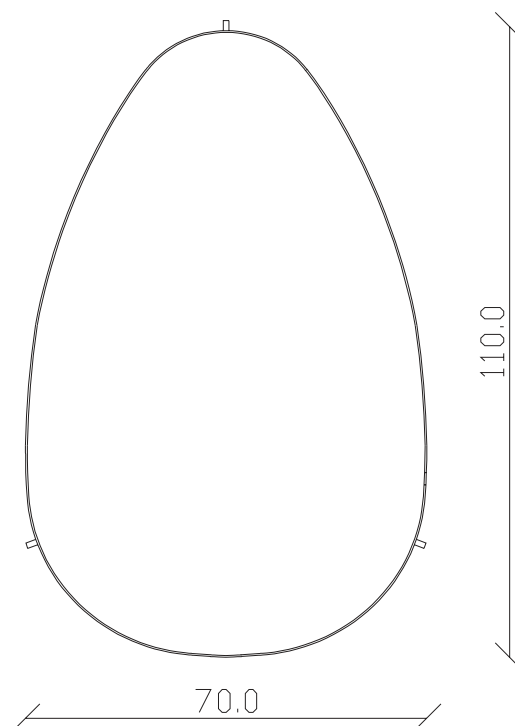

Art. S066

110 x 70 H 33 cm

TAVOLINO VISTA FRONTALE LATO LUNGO  
front view of the long side of the coffee table

TAVOLINO VISTA FRONTALE LATO CORTO  
front view of the short side of the coffee table

TAVOLINO VISTA DALL'ALTO  
coffee table top view

Art. S084

110 x 70 H 44 cm

TAVOLINO VISTA FRONTALE LATO LUNGO  
front view of the long side of the coffee table

TAVOLINO VISTA FRONTALE LATO CORTO  
front view of the short side of the coffee table

TAVOLINO VISTA DALL'ALTO  
coffee table top view

Art. S073

120 x 85 H 33 cm

TAVOLINO VISTA FRONTALE LATO LUNGO  
front view of the long side of the coffee table

TAVOLINO VISTA FRONTALE LATO CORTO  
front view of the short side of the coffee table

TAVOLINO VISTA DALL'ALTO  
coffee table top view

Art. S085

120 x 85 H 44 cm

TAVOLINO VISTA FRONTALE LATO LUNGO  
front view of the long side of the coffee tableTAVOLINO VISTA FRONTALE LATO CORTO  
front view of the short side of the coffee tableTAVOLINO VISTA DALL'ALTO  
coffee table top view