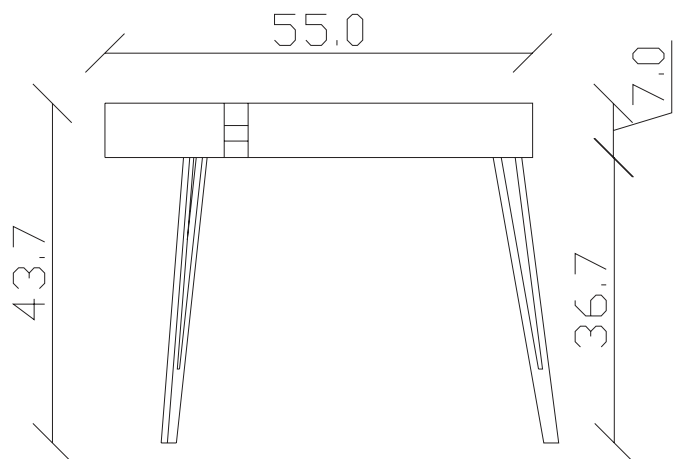

Art. S083

55 x 55 H 33 cm

TAVOLINO VISTA FRONTALE LATO CORTO  
front view of the short side of the coffee table

TAVOLINO VISTA FRONTALE LATO LUNGO  
front view of the long side of the coffee table

TAVOLINO VISTA DALL'ALTO  
coffee table top view

Art. S065

55 x 55 H 44 cm

TAVOLINO VISTA FRONTALE LATO CORTO  
front view of the short side of the coffee table

TAVOLINO VISTA FRONTALE LATO LUNGO  
front view of the long side of the coffee table

TAVOLINO VISTA DALL'ALTO  
coffee table top view

Art. S066

110 x 70 H 33 cm

TAVOLINO VISTA FRONTALE LATO LUNGO  
front view of the long side of the coffee table

TAVOLINO VISTA FRONTALE LATO CORTO  
front view of the short side of the coffee table

TAVOLINO VISTA DALL'ALTO  
coffee table top view

Art. S085

120 x 85 H 44 cm

TAVOLINO VISTA FRONTALE LATO LUNGO  
front view of the long side of the coffee tableTAVOLINO VISTA FRONTALE LATO CORTO  
front view of the short side of the coffee tableTAVOLINO VISTA DALL'ALTO  
coffee table top view