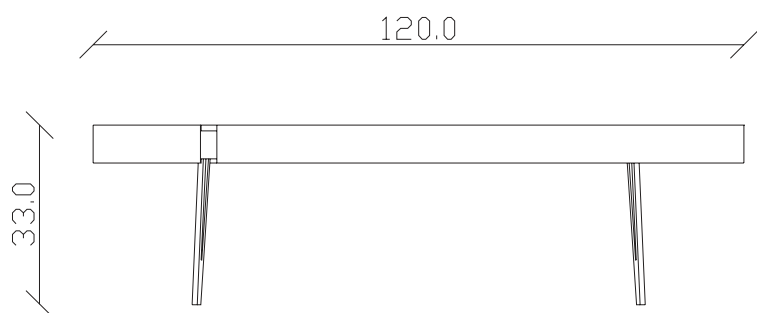

Art. S066

110 x 70 H 33 cm

TAVOLINO VISTA FRONTALE LATO LUNGO  
front view of the long side of the coffee table

TAVOLINO VISTA FRONTALE LATO CORTO  
front view of the short side of the coffee table

TAVOLINO VISTA DALL'ALTO  
coffee table top view

Art. S084

110 x 70 H 44 cm

TAVOLINO VISTA FRONTALE LATO LUNGO  
front view of the long side of the coffee table

TAVOLINO VISTA FRONTALE LATO CORTO  
front view of the short side of the coffee table

TAVOLINO VISTA DALL'ALTO  
coffee table top view

Art. S073

120 x 85 H 33 cm

TAVOLINO VISTA FRONTALE LATO LUNGO  
front view of the long side of the coffee table

TAVOLINO VISTA FRONTALE LATO CORTO  
front view of the short side of the coffee table

TAVOLINO VISTA DALL'ALTO  
coffee table top view

Art. S085

120 x 85 H 44 cm

TAVOLINO VISTA FRONTALE LATO LUNGO  
front view of the long side of the coffee tableTAVOLINO VISTA FRONTALE LATO CORTO  
front view of the short side of the coffee tableTAVOLINO VISTA DALL'ALTO  
coffee table top view