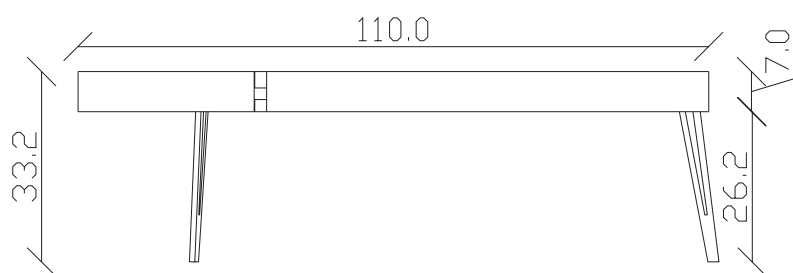

Art. S083

55 x 55 H 33 cm

TAVOLINO VISTA FRONTALE LATO CORTO  
front view of the short side of the coffee table

TAVOLINO VISTA FRONTALE LATO LUNGO  
front view of the long side of the coffee table

TAVOLINO VISTA DALL'ALTO  
coffee table top view

Art. S065

55 x 55 H 44 cm

TAVOLINO VISTA FRONTALE LATO CORTO  
front view of the short side of the coffee table

TAVOLINO VISTA FRONTALE LATO LUNGO  
front view of the long side of the coffee table

TAVOLINO VISTA DALL'ALTO  
coffee table top view

Art. S066

110 x 70 H 33 cm

TAVOLINO VISTA FRONTALE LATO LUNGO  
front view of the long side of the coffee table

TAVOLINO VISTA FRONTALE LATO CORTO  
front view of the short side of the coffee table

TAVOLINO VISTA DALL'ALTO  
coffee table top view

Art. S084

110 x 70 H 44 cm

TAVOLINO VISTA FRONTALE LATO LUNGO  
front view of the long side of the coffee table

TAVOLINO VISTA FRONTALE LATO CORTO  
front view of the short side of the coffee table

TAVOLINO VISTA DALL'ALTO  
coffee table top view