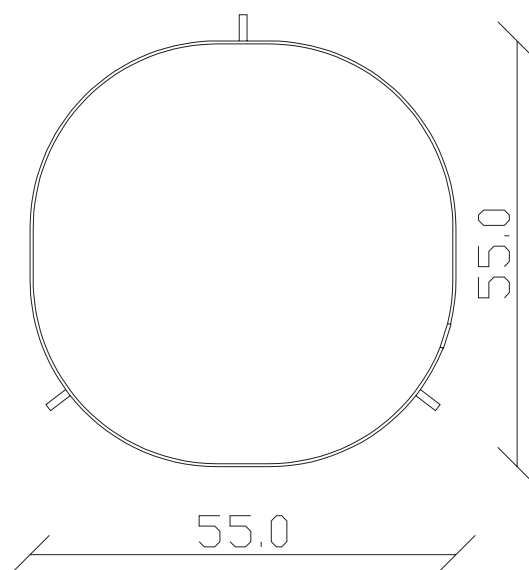

Art. S083

55 x 55 H 33 cm

TAVOLINO VISTA FRONTALE LATO CORTO  
front view of the short side of the coffee table

TAVOLINO VISTA FRONTALE LATO LUNGO  
front view of the long side of the coffee table

TAVOLINO VISTA DALL'ALTO  
coffee table top view

Art. S065

55 x 55 H 44 cm

TAVOLINO VISTA FRONTALE LATO CORTO  
front view of the short side of the coffee table

TAVOLINO VISTA FRONTALE LATO LUNGO  
front view of the long side of the coffee table

TAVOLINO VISTA DALL'ALTO  
coffee table top view

Art. S066

110 x 70 H 33 cm

TAVOLINO VISTA FRONTALE LATO LUNGO  
front view of the long side of the coffee table

TAVOLINO VISTA FRONTALE LATO CORTO  
front view of the short side of the coffee table

TAVOLINO VISTA DALL'ALTO  
coffee table top view

Art. S085

120 x 85 H 44 cm

TAVOLINO VISTA FRONTALE LATO LUNGO  
front view of the long side of the coffee tableTAVOLINO VISTA FRONTALE LATO CORTO  
front view of the short side of the coffee tableTAVOLINO VISTA DALL'ALTO  
coffee table top view