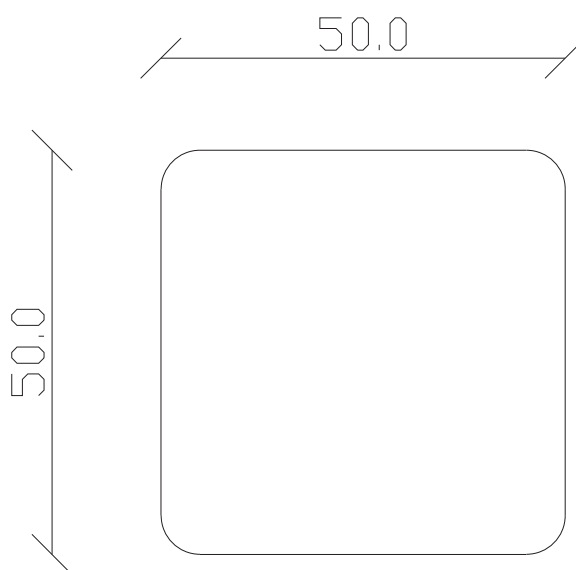

Art. S081

50 x 50 H 45 cm

TAVOLINO VISTA FRONTALE LATO CORTO
front view of the short side of the coffee table

TAVOLINO VISTA FRONTALE LATO LUNGO
front view of the long side of the coffee table

TAVOLINO VISTA DALL'ALTO
coffee table top view

Art. S082

120 x 36 H36 cm

TAVOLINO VISTA FRONTALE LATO CORTO
front view of the short side of the coffee table

TAVOLINO VISTA FRONTALE LATO LUNGO
front view of the long side of the coffee table

TAVOLINO VISTA DALL'ALTO
coffee table top view