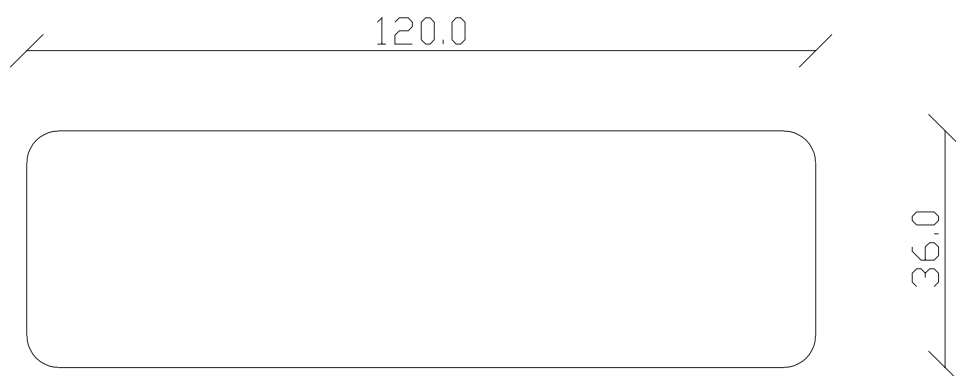

Art. S082

120 x 36 H36 cm

TAVOLINO VISTA FRONTALE LATO CORTO
front view of the short side of the coffee table

TAVOLINO VISTA FRONTALE LATO LUNGO
front view of the long side of the coffee table

TAVOLINO VISTA DALL'ALTO
coffee table top view

Art. S081

45 x 45 H 45 cm

TAVOLINO VISTA FRONTALE LATO CORTO
front view of the short side of the coffee table

TAVOLINO VISTA FRONTALE LATO LUNGO
front view of the long side of the coffee table

TAVOLINO VISTA DALL'ALTO
coffee table top view