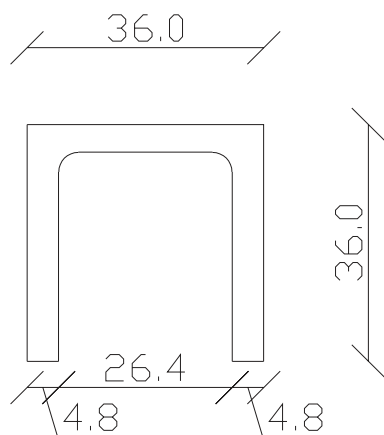

Art. S082

120 x 36 H36 cm

TAVOLINO VISTA FRONTALE LATO CORTO
front view of the short side of the coffee table

TAVOLINO VISTA FRONTALE LATO LUNGO
front view of the long side of the coffee table

TAVOLINO VISTA DALL'ALTO
coffee table top view

Art. S081

45 x 45 H 45 cm

TAVOLINO VISTA FRONTALE LATO CORTO
front view of the short side of the coffee table

TAVOLINO VISTA FRONTALE LATO LUNGO
front view of the long side of the coffee table

TAVOLINO VISTA DALL'ALTO
coffee table top view