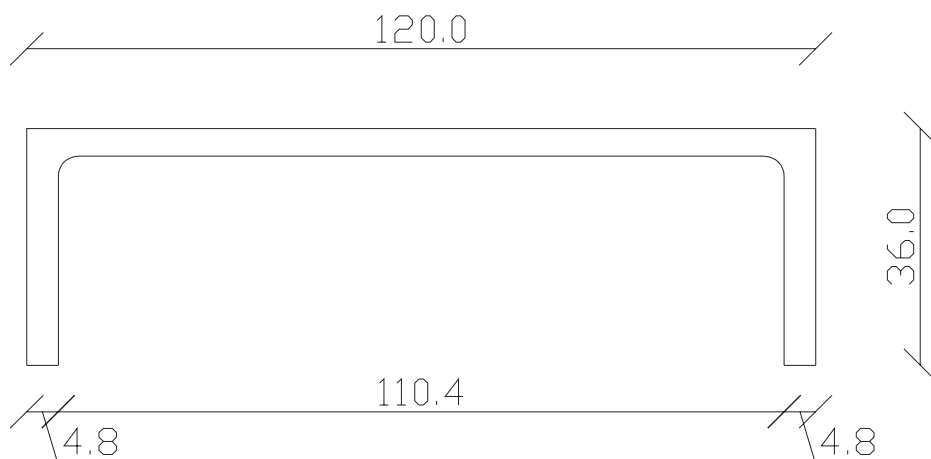

Art. S081

50 x 50 H 45 cm

TAVOLINO VISTA FRONTALE LATO CORTO
front view of the short side of the coffee table

TAVOLINO VISTA FRONTALE LATO LUNGO
front view of the long side of the coffee table

TAVOLINO VISTA DALL'ALTO
coffee table top view

Art. S082

120 x 36 H36 cm

TAVOLINO VISTA FRONTALE LATO CORTO
front view of the short side of the coffee table

TAVOLINO VISTA FRONTALE LATO LUNGO
front view of the long side of the coffee table

TAVOLINO VISTA DALL'ALTO
coffee table top view