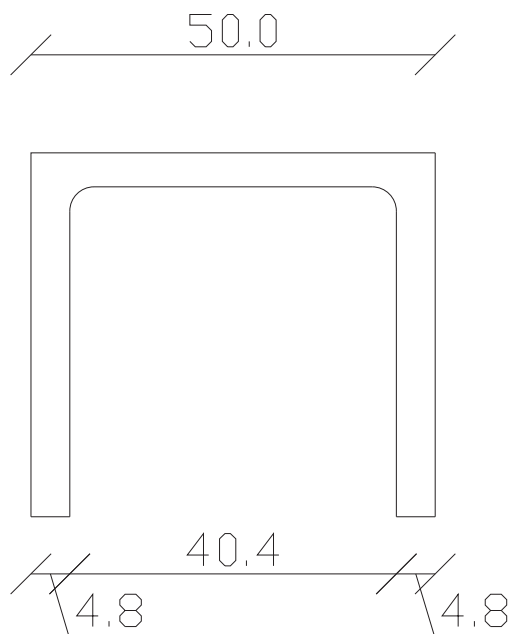

Art. S081

50 x 50 H 45 cm

TAVOLINO VISTA FRONTALE LATO CORTO
front view of the short side of the coffee table

TAVOLINO VISTA FRONTALE LATO LUNGO
front view of the long side of the coffee table

TAVOLINO VISTA DALL'ALTO
coffee table top view

Art. S082

120 x 36 H36 cm

TAVOLINO VISTA FRONTALE LATO CORTO
front view of the short side of the coffee table

TAVOLINO VISTA FRONTALE LATO LUNGO
front view of the long side of the coffee table

TAVOLINO VISTA DALL'ALTO
coffee table top view