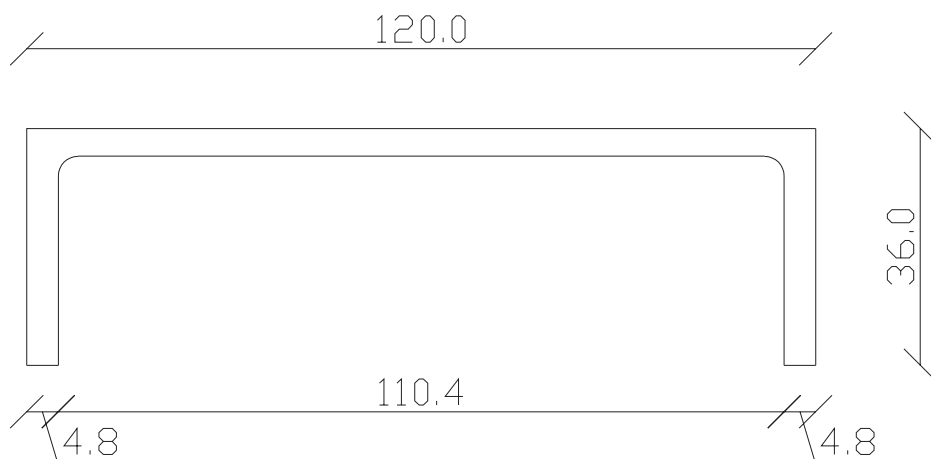

Art. S082

120 x 36 H36 cm

TAVOLINO VISTA FRONTALE LATO CORTO
front view of the short side of the coffee table

TAVOLINO VISTA FRONTALE LATO LUNGO
front view of the long side of the coffee table

TAVOLINO VISTA DALL'ALTO
coffee table top view

Art. S081

45 x 45 H 45 cm

TAVOLINO VISTA FRONTALE LATO CORTO
front view of the short side of the coffee table

TAVOLINO VISTA FRONTALE LATO LUNGO
front view of the long side of the coffee table

TAVOLINO VISTA DALL'ALTO
coffee table top view