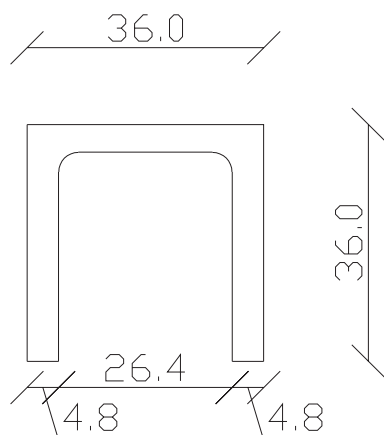

Art. S081

50 x 50 H 45 cm

TAVOLINO VISTA FRONTALE LATO CORTO
front view of the short side of the coffee table

TAVOLINO VISTA FRONTALE LATO LUNGO
front view of the long side of the coffee table

TAVOLINO VISTA DALL'ALTO
coffee table top view

Art. S082

120 x 36 H36 cm

TAVOLINO VISTA FRONTALE LATO CORTO
front view of the short side of the coffee table

TAVOLINO VISTA FRONTALE LATO LUNGO
front view of the long side of the coffee table

TAVOLINO VISTA DALL'ALTO
coffee table top view