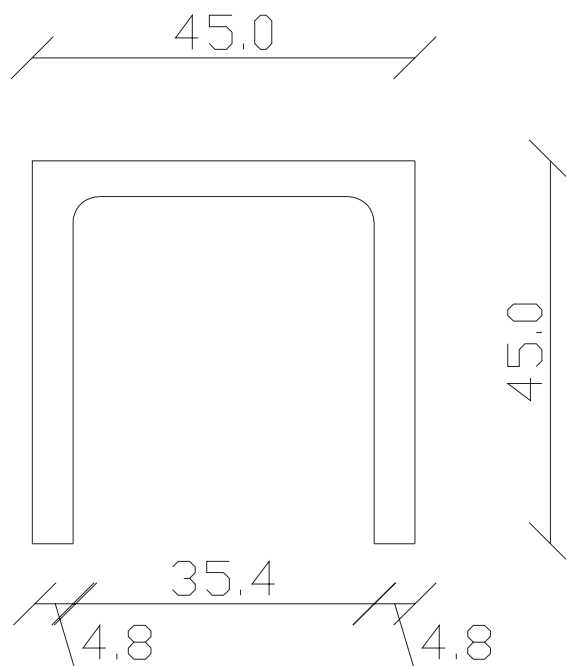

Art. S082

120 x 36 H36 cm

TAVOLINO VISTA FRONTALE LATO CORTO
front view of the short side of the coffee table

TAVOLINO VISTA FRONTALE LATO LUNGO
front view of the long side of the coffee table

TAVOLINO VISTA DALL'ALTO
coffee table top view

Art. S081

45 x 45 H 45 cm

TAVOLINO VISTA FRONTALE LATO CORTO
front view of the short side of the coffee table

TAVOLINO VISTA FRONTALE LATO LUNGO
front view of the long side of the coffee table

TAVOLINO VISTA DALL'ALTO
coffee table top view