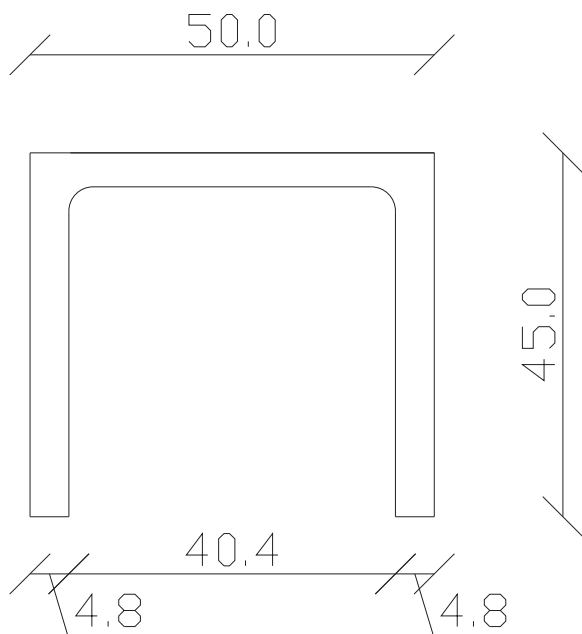

Art. S081

50 x 50 H 45 cm

TAVOLINO VISTA FRONTALE LATO CORTO
front view of the short side of the coffee table

TAVOLINO VISTA FRONTALE LATO LUNGO
front view of the long side of the coffee table

TAVOLINO VISTA DALL'ALTO
coffee table top view

Art. S082

120 x 36 H36 cm

TAVOLINO VISTA FRONTALE LATO CORTO
front view of the short side of the coffee table

TAVOLINO VISTA FRONTALE LATO LUNGO
front view of the long side of the coffee table

TAVOLINO VISTA DALL'ALTO
coffee table top view