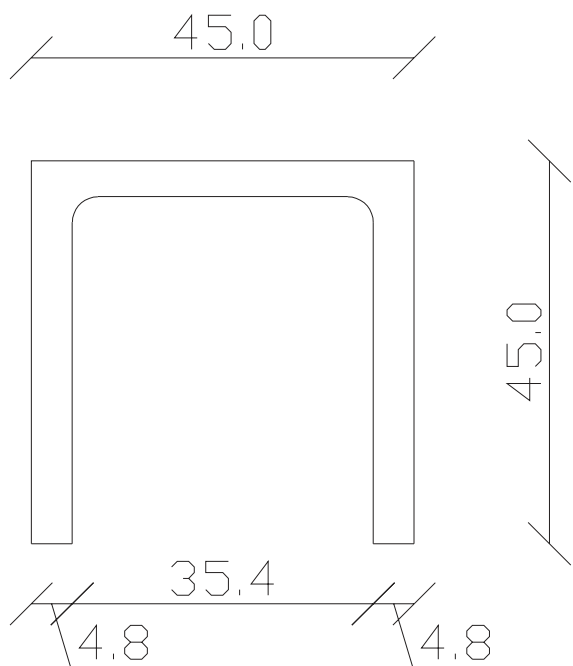

Art. S082

120 x 36 H36 cm

TAVOLINO VISTA FRONTALE LATO CORTO
front view of the short side of the coffee table

TAVOLINO VISTA FRONTALE LATO LUNGO
front view of the long side of the coffee table

TAVOLINO VISTA DALL'ALTO
coffee table top view

Art. S081

45 x 45 H 45 cm

TAVOLINO VISTA FRONTALE LATO CORTO
front view of the short side of the coffee table

TAVOLINO VISTA FRONTALE LATO LUNGO
front view of the long side of the coffee table

TAVOLINO VISTA DALL'ALTO
coffee table top view