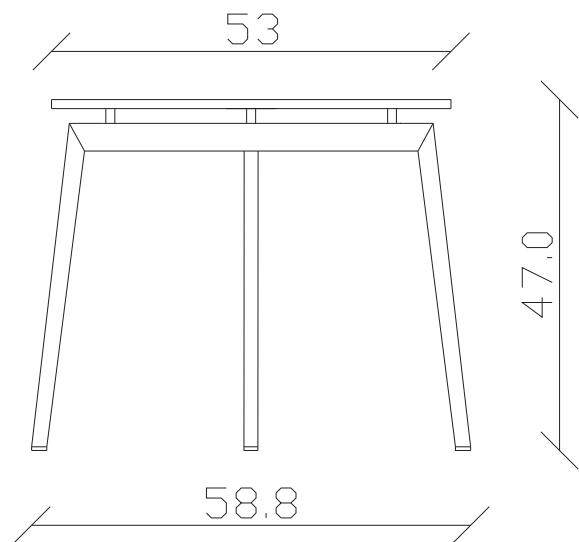

Art. S086

55 x 55 H47 cm

TAVOLINO VISTA FRONTALE LATO CORTO
front view of the short side of the coffee table

TAVOLINO VISTA FRONTALE LATO LUNGO
front view of the long side of the coffee table

TAVOLINO VISTA DALL'ALTO
coffee table top view