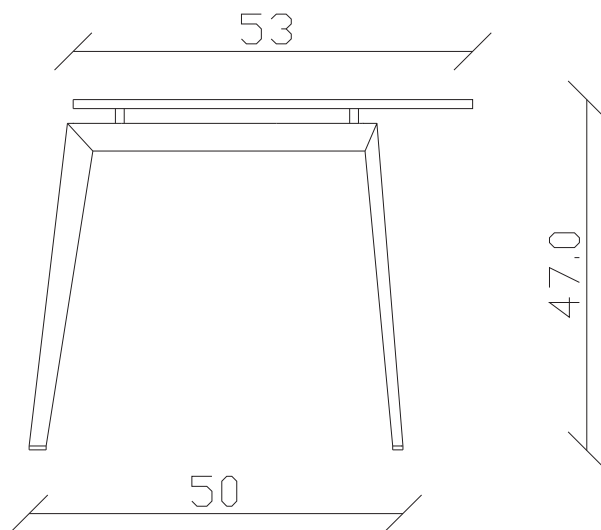

Art. S086

55 x 55 H47 cm

TAVOLINO VISTA FRONTALE LATO CORTO
front view of the short side of the coffee table

TAVOLINO VISTA FRONTALE LATO LUNGO
front view of the long side of the coffee table

TAVOLINO VISTA DALL'ALTO
coffee table top view