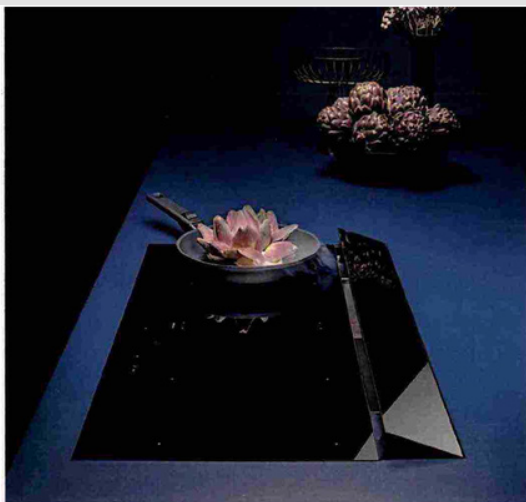

GENNAIO 2024

COSE DI CASA

Gli ultimi modelli sono in grado di autovalutare la situazione ambientale e le esigenze, al fine di adeguarvi in modo indipendente e fruttuoso.

ASPIRAZIONE AUTOMATIZZATA

Brera di Falmec (www.falmec.com) combina piano a induzione e flap aspirante motorizzato. La fascia posteriore di vetro ceramico si solleva in modo automatico per aspirare. In classe A++, anche Carbon.Zeo filtra anti-odori e umidità residua, è settabile in base alle cotture. Costa da **3.365** euro.

INDUZIONE MA INVISIBILE

L'ultima frontiera è la smaterializzazione. Grazie alle dimensioni ridotte dei componenti e all'attivazione elettromagnetica, l'impianto tecnico è celato dentro sofisticate lastre materiche. Così, quando non si cucina, lo spazio disponibile raddoppia.