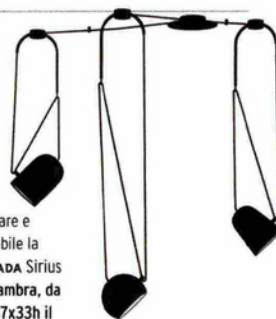

contemporaneo

[GLI INGREDIENTI BASE]

Di Marco Petrus il **QUADRO** Shade Abstractions [Stamperia d'arte Albicocco, cm 77x107 € 2.000].

Da interno la **PIANTA** Ficus Benjamin [Verde Chiosco, cm 120h € 80].

Modulare e regolabile la **LAMPADA** Sirius [Luxcambra, da Ø cm 17x33h il modulo € 556].

Scombina il rigore del design e affianca a sedute e tavolini lineari pezzi vintage, quadri e lampade, come installazioni