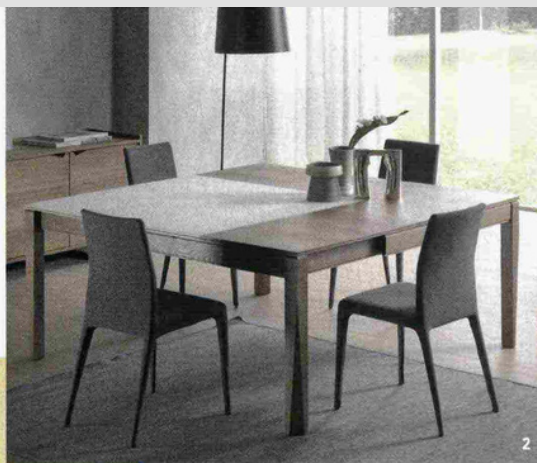

RIFLESSI

GENNAIO 2024

HOME!

1. Oqui di **Kave Home** ha il piano impiallacciato rovere naturale e gambe in legno massello di caucciù. Aperto, L200xP120xH74 cm. €695. www.kavehome.com

2. Pares di **Diotti** ha 4 allunghe, 2 per il lato corto e 2 per il lato lungo, da usare, volendo, anche separatamente. Il piano è disponibile in 4 finiture mentre la struttura è in legno massello o laccato opaco. H75 cm. Da €2.120,58. www.diotti.com

3. Living Square di **Riflessi** è perfetto per spazi ridotti. Ha le gambe in grafite inclinate e sovrapposte fra loro in maniera asimmetrica e il piano sottile, con angoli smussati, in ceramica effetto marmo. Il piano, estensibile da 120 a 170 cm, è disponibile in 12 finiture. www.riflessi.it

4. Delta di **Pianca** ha il piano in vetro e le gambe in legno dalla forma svasata che garantisce massima stabilità. Disponibile in vari materiali, finiture e misure. Da L160xP90xH74 cm. www.pianca.com

5. Twist di **Zamagna Italia** si presta ad innumerevoli configurazioni. Nella foto, la versione con piano a botte in ceramica lucida Noir Desire e base in metallo verniciato bronzo. L180xP100xH75 cm. €4.170. www.zamagna.it