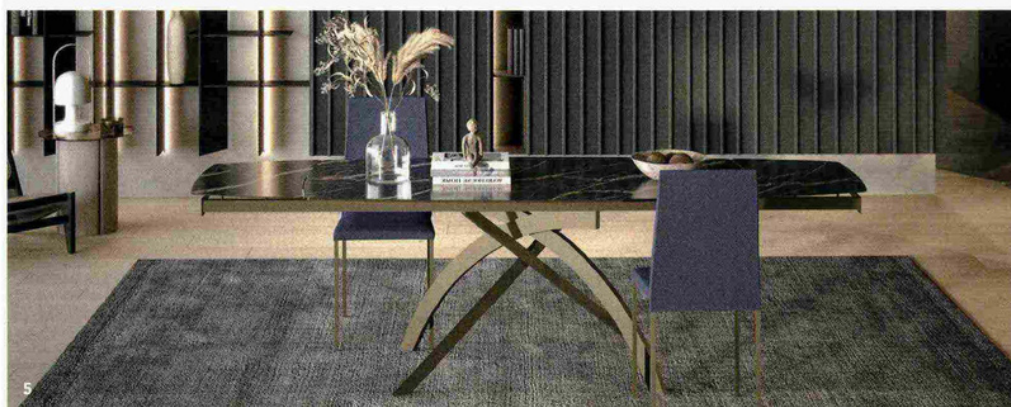

RIFLESSI

GENNAIO 2024

HOME!

1. Oqui di **Kave Home** ha il piano impiallacciato rovere naturale e gambe in legno massello di caucciù. Aperto, L200xP120xH74 cm. €695. www.kavehome.com

2. Pares di **Diotti** ha 4 allunghe, 2 per il lato corto e 2 per il lato lungo, da usare, volendo, anche separatamente. Il piano è disponibile in 4 finiture mentre la struttura è in legno massello o laccato opaco. H75 cm. Da €2.120,58. www.diotti.com

3. Living Square di **Riflessi** è perfetto per spazi ridotti. Ha le gambe in grafite inclinate e sovrapposte fra loro in maniera asimmetrica e il piano sottile, con angoli smussati, in ceramica effetto marmo. Il piano, estensibile da 120 a 170 cm, è disponibile in 12 finiture. www.riflessi.it

4. Delta di **Pianca** ha il piano in vetro e le gambe in legno dalla forma svasata che garantisce massima stabilità. Disponibile in vari materiali, finiture e misure. Da L160xP90xH74 cm. www.pianca.com

5. Twist di **Zamagna Italia** si presta ad innumerevoli configurazioni. Nella foto, la versione con piano a botte in ceramica lucida Noir Desire e base in metallo verniciato bronzo. L180xP100xH75 cm. €4.170. www.zamagna.it