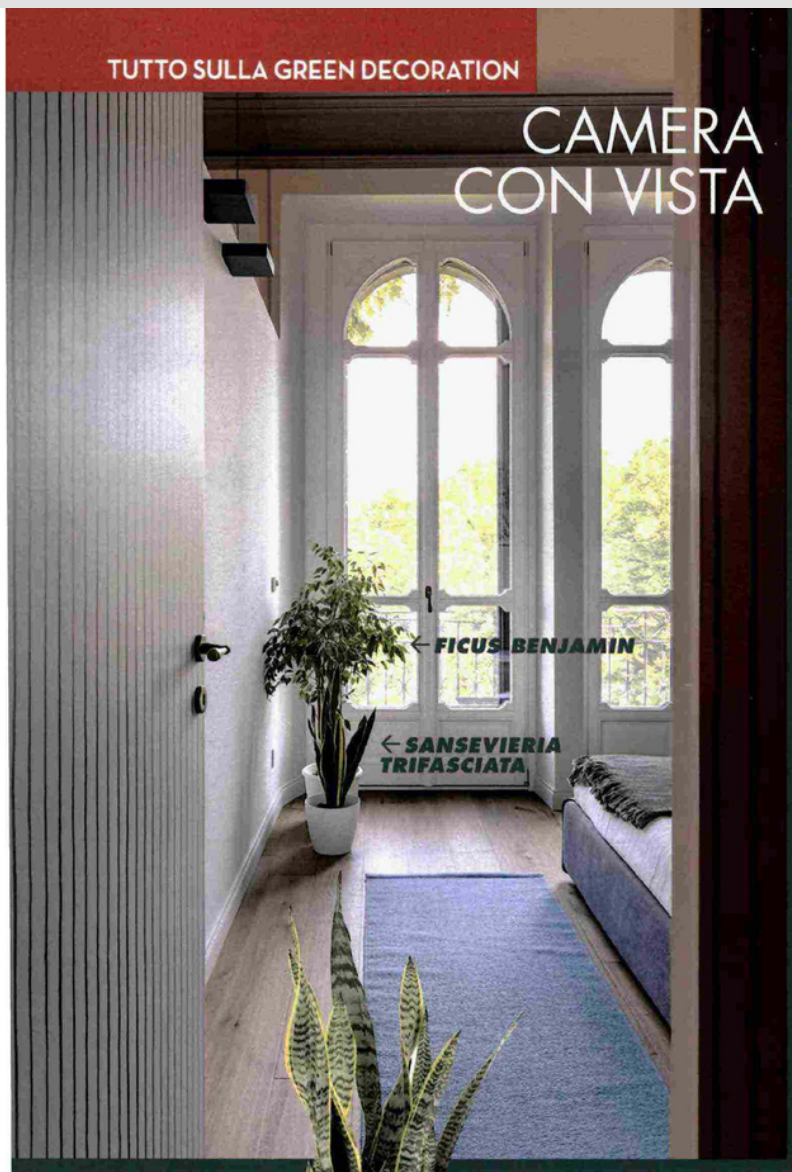

GENNAIO 2024

COSE DI CASA

TUTTO SULLA GREEN DECORATION

CAMERA CON VISTA

← FICUS BENJAMIN

← SANSEVIERIA TRIFASCIATA

FOTO DI CROSTINA GALERINA BOHMAN

Affacci diretti su paesaggi alberati rilassano lo spirito e aiutano a contrastare lo stress di fine giornata. E all'interno vincono le fantasie floreali declinate nelle tonalità fredde, che invitano al relax