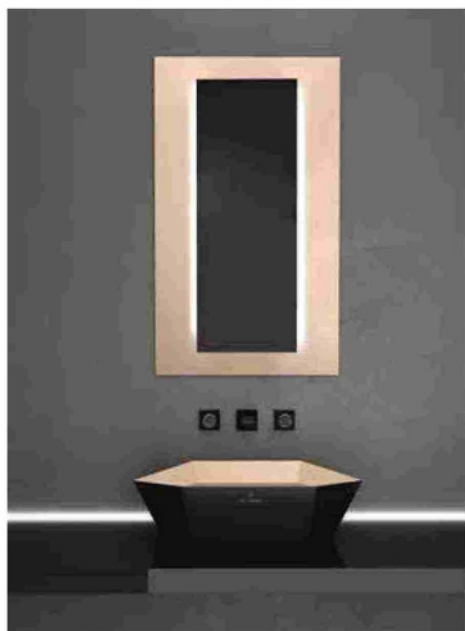

GENNAIO 2024

GAP CASA

Il Bronzetto. Applique **Wormhole** con doppi bracci snodabili declinabile in un numero infinito di varianti a seconda dei colori scelti per il paralume e delle finiture della piastra a muro e del braccio.
libronzetto.com

Charlotte Singolo by Gentry Home è un mobile da bagno laccato e semilucido che rievoca atmosfere decò. I materiali sono nobili come lo stile richiede e le superfici spesso decorate e arricchite da dettagli preziosi come le maniglie.
gentry-home.com