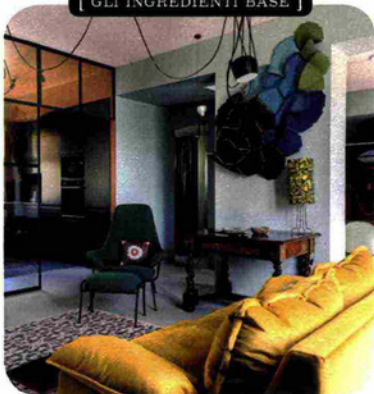

contemporaneo

[GLI INGREDIENTI BASE]

Di Marco Petrus il **QUADRO** Shade Abstractions [Stamperia d'arte Albicocco, cm 77x107 € 2.000].