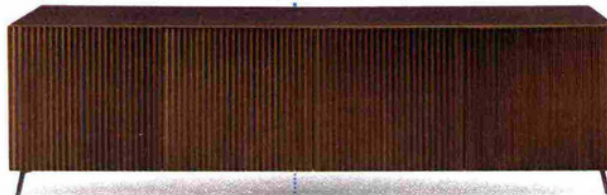

Specchio Lautrec con cornice in velluto blu marino [Beliani, cm 50x70 € 89,99].

MADIA MINIMAL in lignum dark con ante Plana blu e pomice e con basamento in brunito [Zalf, cm 240x45,2x77,7h € 1.383].

Boa è lo specchio ovale con cornice in vetro bronzo [Artelinea, cm 76x106h € 1.854].

IDEALE CON...
...la stampa che riprende i decori Anni '20 e lo specchio ovale dalla cornice brunita come le ante.

Art Déco 1 [Desenio, cm 50x70 € 29,95].

Autumn [Paper Collective, cm 30x40 € 40].

CI AVEVI PENSATO?
Le forme sinuose del poster moderno, riprese dagli specchi, dialogano bene con il motivo cannettato.

Galia ha 9 specchi minimali con cornici in metallo dorato [Maisons du Monde, cm 120x120 € 199].

MADIA VINTAGE LOOK Onda in versione bassa a 4 ante finitura Ottone spazzolato a mano [Riflessi, cm 264x52x66h € 5.905].