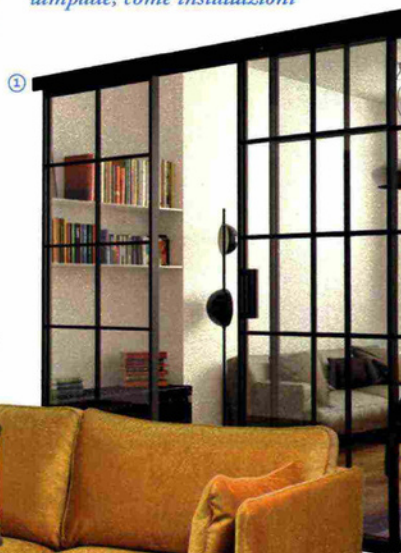

| SHOPPING LIST |

- ① Industriale la **PORTA** scorrevole S-nziale in alluminio e vetro [Flessya, prezzo su richiesta]. ② È rivestito in velluto il **DIVANO** PPno.2 [Polspotten, cm 173x88x84h € 2.200]. ③ Morbido, con fibra di bambù, il **CUSCINO** Roma [Di Maestro, cm 50x50 € 49]. ④ Piano in ceramica nel **TAVOLINO** Lumiere [Riflessi, cm 110x70x33h € 1.659]. ⑤ Linee zen per la **TEIERA** con tazza Pekoe [Revol by Arcucci € 30 la tazza].