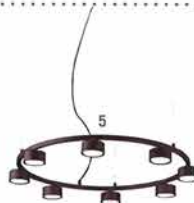

Agosto 2022

Libreria Freewall, Sedia
Nova e Tavolo Shangai

1

4

**BAGLIORI
IN TRASPARENZA**
*Metallo in doppia
finitura - oro
e nero - e cristallo
hanno un effetto
luminoso.
Ad ammorbidire,
interviene la linea
sofi della sedia
imbottita.*

3

6

7

**QUALCOSA
DI GIALLO**
*Un abbinamento
sul filo del colore.
La tonalità senape,
una delle più
versatili, illumina
le tinte neutre
come il grigio e fa
risaltare il nero.*

9

RIFLESSI®