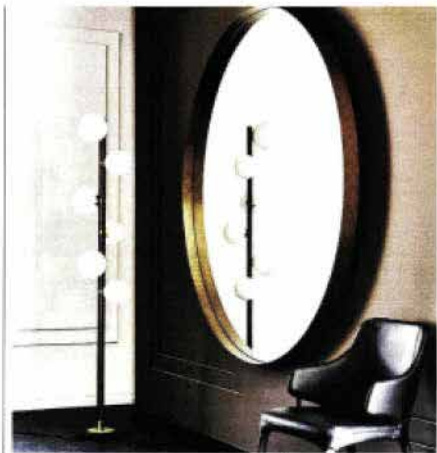

RIFLESSI®

17 Marzo 2021

Vetrina Medea

▲ **Un obliò su di sé**  
Wish Magnum, design Paolo Cattelan, è un ampio specchio da parete in cristallo specchiato. Cattelan Italia

RIFLESSI®

19 Marzo 2021

Lampada  
Twist chandelier