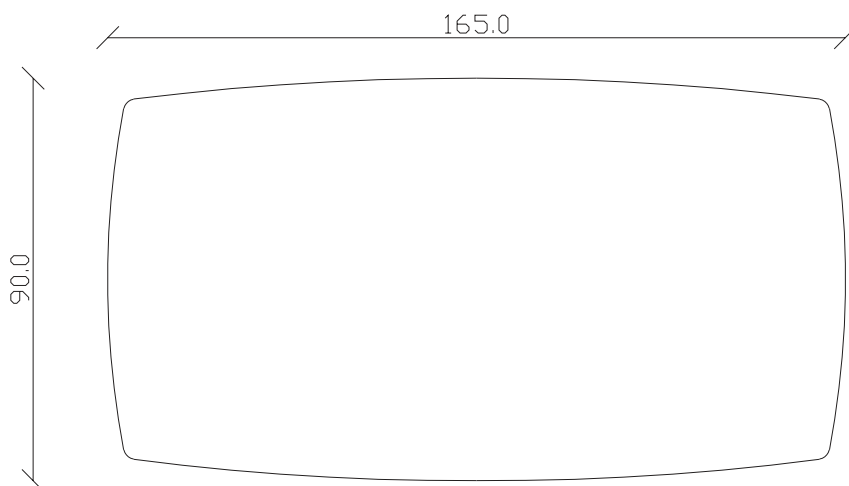

art. T102

L220 x P110 x H75 cm

TAVOLO VISTA FRONTALE LATO CORTO  
front view of the short side of the table

TAVOLO VISTA FRONTALE LATO LUNGO  
front view of the long side of the table

TAVOLO VISTA DALL'ALTO  
table top view

art. T100

L165 x P90 x H75 cm

TAVOLO VISTA FRONTALE LATO CORTO  
front view of the short side of the table

TAVOLO VISTA FRONTALE LATO LUNGO  
front view of the long side of the table

TAVOLO VISTA DALL'ALTO  
table top view

art. T306

L200 x P120 x H75 cm

TAVOLO VISTA FRONTALE LATO CORTO  
front view of the short side of the table

TAVOLO VISTA FRONTALE LATO LUNGO  
front view of the long side of the table

TAVOLO VISTA DALL'ALTO  
table top view

art. T304  
diametro 135cm x H75 cm

TAVOLO VISTA FRONTALE LATO CORTO  
front view of the short side of the table

TAVOLO VISTA FRONTALE LATO LUNGO  
front view of the long side of the table

TAVOLO VISTA DALL'ALTO  
table top view