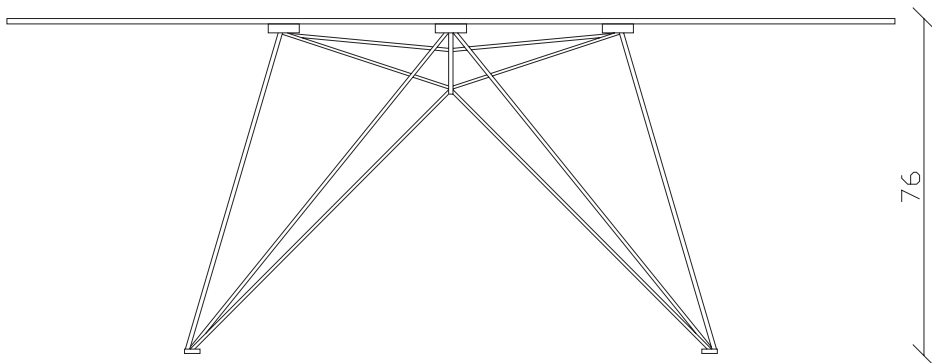

art. T102

L220 x P110 x H75 cm

TAVOLO VISTA FRONTALE LATO CORTO  
front view of the short side of the table

TAVOLO VISTA FRONTALE LATO LUNGO  
front view of the long side of the table

TAVOLO VISTA DALL'ALTO  
table top view

art. T100

L165 x P90 x H75 cm

TAVOLO VISTA FRONTALE LATO CORTO  
front view of the short side of the table

TAVOLO VISTA FRONTALE LATO LUNGO  
front view of the long side of the table

TAVOLO VISTA DALL'ALTO  
table top view

art. T306

L200 x P120 x H75 cm

TAVOLO VISTA FRONTALE LATO CORTO  
front view of the short side of the table

TAVOLO VISTA FRONTALE LATO LUNGO  
front view of the long side of the table

TAVOLO VISTA DALL'ALTO  
table top view

art. T304  
diametro 135cm x H75 cm

TAVOLO VISTA FRONTALE LATO CORTO  
front view of the short side of the table

TAVOLO VISTA FRONTALE LATO LUNGO  
front view of the long side of the table

TAVOLO VISTA DALL'ALTO  
table top view