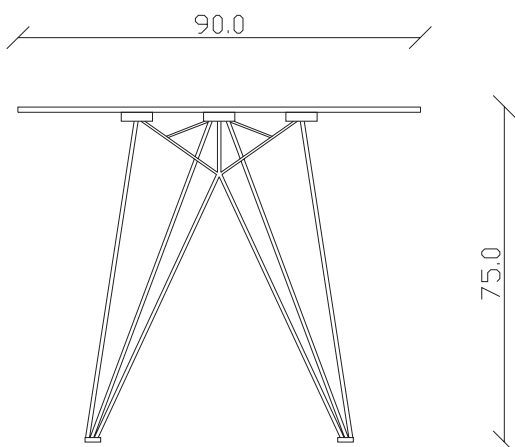

art. T101

L180 x P90 x H75 cm

TAVOLO VISTA FRONTALE LATO CORTO  
front view of the short side of the table

TAVOLO VISTA FRONTALE LATO LUNGO  
front view of the long side of the table

TAVOLO VISTA DALL'ALTO  
table top view

art. T102

L220 x P110 x H75 cm

TAVOLO VISTA FRONTALE LATO CORTO  
front view of the short side of the table

TAVOLO VISTA FRONTALE LATO LUNGO  
front view of the long side of the table

TAVOLO VISTA DALL'ALTO  
table top view

art. T100

L165 x P90 x H75 cm

TAVOLO VISTA FRONTALE LATO CORTO  
front view of the short side of the table

TAVOLO VISTA FRONTALE LATO LUNGO  
front view of the long side of the table

TAVOLO VISTA DALL'ALTO  
table top view

art. T304  
diametro 135cm x H75 cm

TAVOLO VISTA FRONTALE LATO CORTO  
front view of the short side of the table

TAVOLO VISTA FRONTALE LATO LUNGO  
front view of the long side of the table

TAVOLO VISTA DALL'ALTO  
table top view