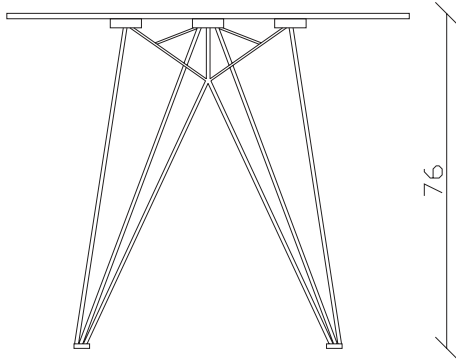

art. T306

L200 x P120 x H75 cm

TAVOLO VISTA FRONTALE LATO CORTO  
front view of the short side of the table

TAVOLO VISTA FRONTALE LATO LUNGO  
front view of the long side of the table

TAVOLO VISTA DALL'ALTO  
table top view

art. T307

L180 x P90 x H75 cm

TAVOLO VISTA FRONTALE LATO CORTO  
front view of the short side of the table

TAVOLO VISTA FRONTALE LATO LUNGO  
front view of the long side of the table

TAVOLO VISTA DALL'ALTO  
table top view

art. T308

L200 x P100 x H75 cm

TAVOLO VISTA FRONTALE LATO CORTO  
front view of the short side of the table

TAVOLO VISTA FRONTALE LATO LUNGO  
front view of the long side of the table

TAVOLO VISTA DALL'ALTO  
table top view

art. T304  
diametro 135cm x H75 cm

TAVOLO VISTA FRONTALE LATO CORTO  
front view of the short side of the table

TAVOLO VISTA FRONTALE LATO LUNGO  
front view of the long side of the table

TAVOLO VISTA DALL'ALTO  
table top view