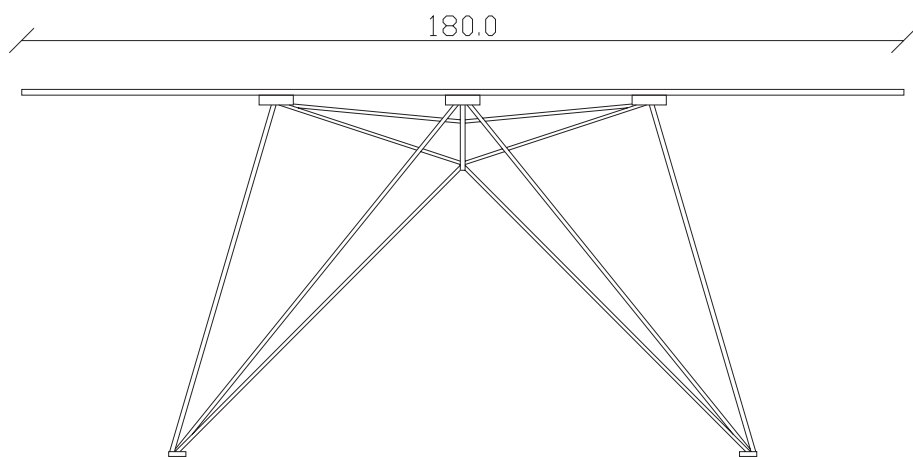

art. T101

L180 x P90 x H75 cm

TAVOLO VISTA FRONTALE LATO CORTO  
front view of the short side of the table

TAVOLO VISTA FRONTALE LATO LUNGO  
front view of the long side of the table

TAVOLO VISTA DALL'ALTO  
table top view

art. T102

L220 x P110 x H75 cm

TAVOLO VISTA FRONTALE LATO CORTO  
front view of the short side of the table

TAVOLO VISTA FRONTALE LATO LUNGO  
front view of the long side of the table

TAVOLO VISTA DALL'ALTO  
table top view

art. T100

L165 x P90 x H75 cm

TAVOLO VISTA FRONTALE LATO CORTO  
front view of the short side of the table

TAVOLO VISTA FRONTALE LATO LUNGO  
front view of the long side of the table

TAVOLO VISTA DALL'ALTO  
table top view

art. T304  
diametro 135cm x H75 cm

TAVOLO VISTA FRONTALE LATO CORTO  
front view of the short side of the table

TAVOLO VISTA FRONTALE LATO LUNGO  
front view of the long side of the table

TAVOLO VISTA DALL'ALTO  
table top view