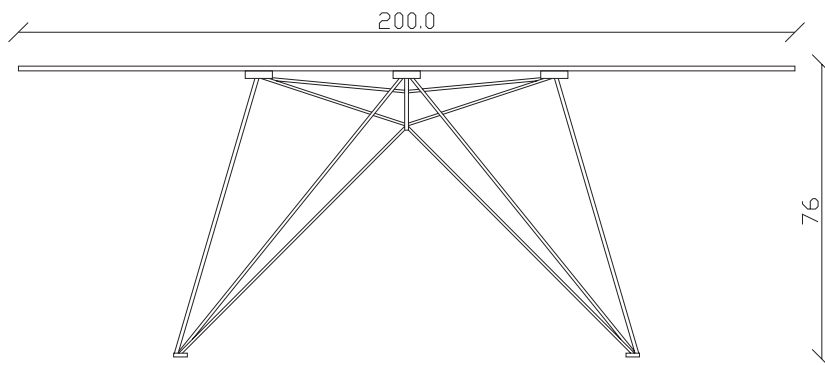

art. T306

L200 x P120 x H75 cm

TAVOLO VISTA FRONTALE LATO CORTO  
front view of the short side of the table

TAVOLO VISTA FRONTALE LATO LUNGO  
front view of the long side of the table

TAVOLO VISTA DALL'ALTO  
table top view

art. T307

L180 x P90 x H75 cm

TAVOLO VISTA FRONTALE LATO CORTO  
front view of the short side of the table

TAVOLO VISTA FRONTALE LATO LUNGO  
front view of the long side of the table

TAVOLO VISTA DALL'ALTO  
table top view

art. T308

L200 x P100 x H75 cm

TAVOLO VISTA FRONTALE LATO CORTO  
front view of the short side of the table

TAVOLO VISTA FRONTALE LATO LUNGO  
front view of the long side of the table

TAVOLO VISTA DALL'ALTO  
table top view

art. T304  
diametro 135cm x H75 cm

TAVOLO VISTA FRONTALE LATO CORTO  
front view of the short side of the table

TAVOLO VISTA FRONTALE LATO LUNGO  
front view of the long side of the table

TAVOLO VISTA DALL'ALTO  
table top view