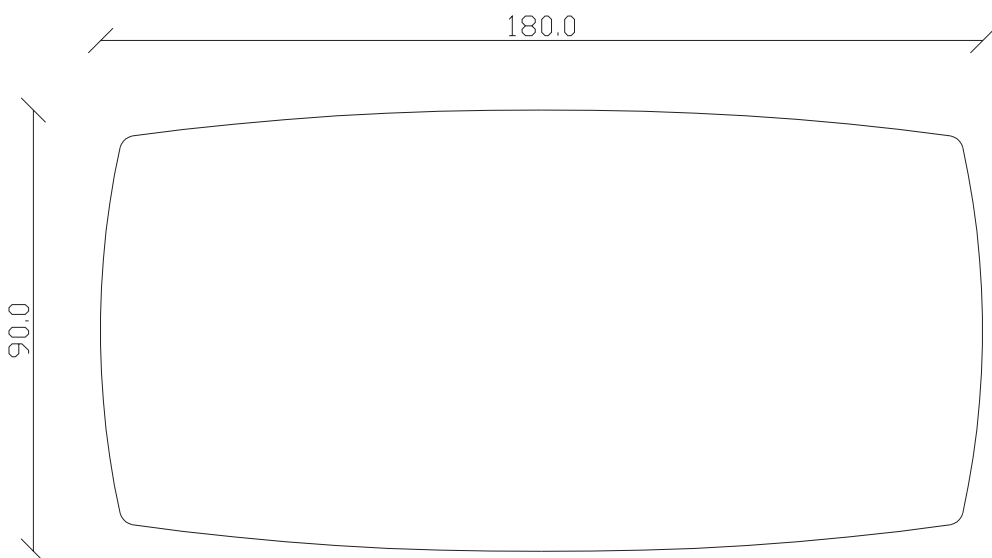

art. T101

L180 x P90 x H75 cm

TAVOLO VISTA FRONTALE LATO CORTO  
front view of the short side of the table

TAVOLO VISTA FRONTALE LATO LUNGO  
front view of the long side of the table

TAVOLO VISTA DALL'ALTO  
table top view

art. T102

L220 x P110 x H75 cm

TAVOLO VISTA FRONTALE LATO CORTO  
front view of the short side of the table

TAVOLO VISTA FRONTALE LATO LUNGO  
front view of the long side of the table

TAVOLO VISTA DALL'ALTO  
table top view

art. T100

L165 x P90 x H75 cm

TAVOLO VISTA FRONTALE LATO CORTO  
front view of the short side of the table

TAVOLO VISTA FRONTALE LATO LUNGO  
front view of the long side of the table

TAVOLO VISTA DALL'ALTO  
table top view

art. T304  
diametro 135cm x H75 cm

TAVOLO VISTA FRONTALE LATO CORTO  
front view of the short side of the table

TAVOLO VISTA FRONTALE LATO LUNGO  
front view of the long side of the table

TAVOLO VISTA DALL'ALTO  
table top view