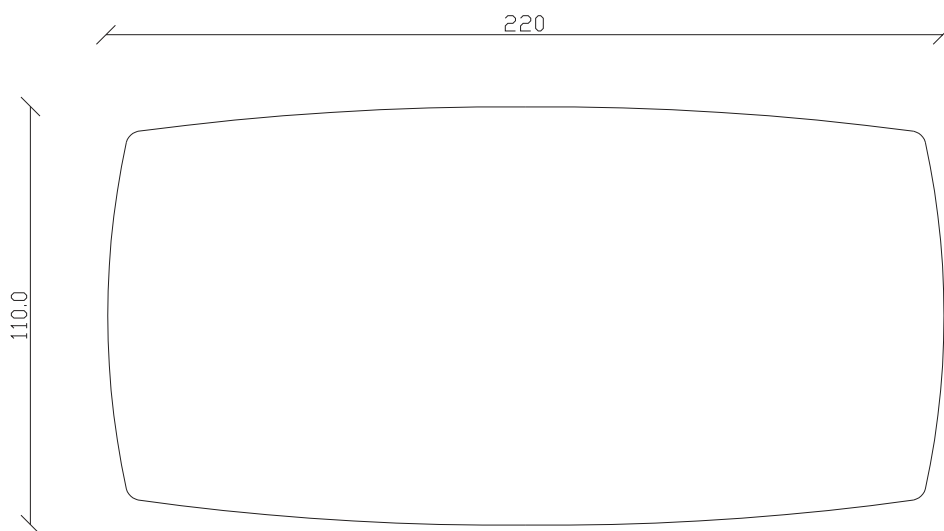

art. T101

L180 x P90 x H75 cm

TAVOLO VISTA FRONTALE LATO CORTO  
front view of the short side of the table

TAVOLO VISTA FRONTALE LATO LUNGO  
front view of the long side of the table

TAVOLO VISTA DALL'ALTO  
table top view

art. T102

L220 x P110 x H75 cm

TAVOLO VISTA FRONTALE LATO CORTO  
front view of the short side of the table

TAVOLO VISTA FRONTALE LATO LUNGO  
front view of the long side of the table

TAVOLO VISTA DALL'ALTO  
table top view

art. T100

L165 x P90 x H75 cm

TAVOLO VISTA FRONTALE LATO CORTO  
front view of the short side of the table

TAVOLO VISTA FRONTALE LATO LUNGO  
front view of the long side of the table

TAVOLO VISTA DALL'ALTO  
table top view

art. T304  
diametro 135cm x H75 cm

TAVOLO VISTA FRONTALE LATO CORTO  
front view of the short side of the table

TAVOLO VISTA FRONTALE LATO LUNGO  
front view of the long side of the table

TAVOLO VISTA DALL'ALTO  
table top view