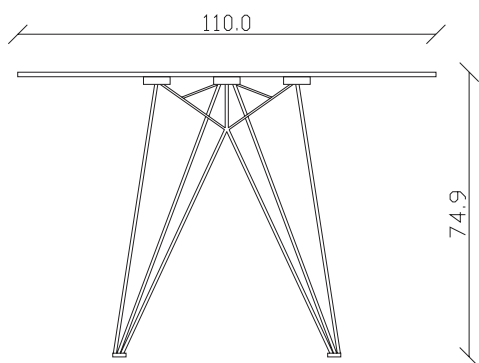

art. T101

L180 x P90 x H75 cm

TAVOLO VISTA FRONTALE LATO CORTO  
front view of the short side of the table

TAVOLO VISTA FRONTALE LATO LUNGO  
front view of the long side of the table

TAVOLO VISTA DALL'ALTO  
table top view

art. T102

L220 x P110 x H75 cm

TAVOLO VISTA FRONTALE LATO CORTO  
front view of the short side of the table

TAVOLO VISTA FRONTALE LATO LUNGO  
front view of the long side of the table

TAVOLO VISTA DALL'ALTO  
table top view

art. T100

L165 x P90 x H75 cm

TAVOLO VISTA FRONTALE LATO CORTO  
front view of the short side of the table

TAVOLO VISTA FRONTALE LATO LUNGO  
front view of the long side of the table

TAVOLO VISTA DALL'ALTO  
table top view

art. T304  
diametro 135cm x H75 cm

TAVOLO VISTA FRONTALE LATO CORTO  
front view of the short side of the table

TAVOLO VISTA FRONTALE LATO LUNGO  
front view of the long side of the table

TAVOLO VISTA DALL'ALTO  
table top view