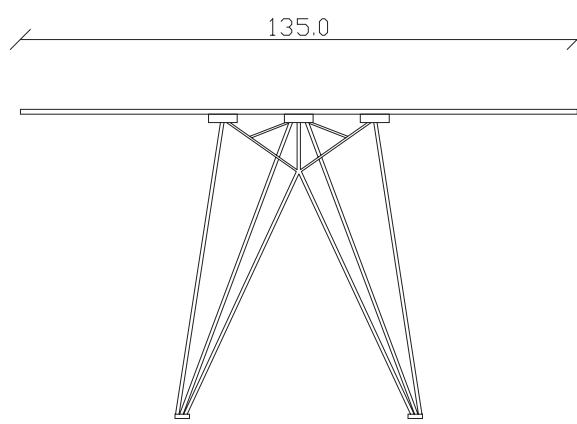

art. T100

L165 x P90 x H75 cm

TAVOLO VISTA FRONTALE LATO CORTO  
front view of the short side of the table

TAVOLO VISTA FRONTALE LATO LUNGO  
front view of the long side of the table

TAVOLO VISTA DALL'ALTO  
table top view

art. T307

L180 x P90 x H75 cm

TAVOLO VISTA FRONTALE LATO CORTO  
front view of the short side of the table

TAVOLO VISTA FRONTALE LATO LUNGO  
front view of the long side of the table

TAVOLO VISTA DALL'ALTO  
table top view

art. T308

L200 x P100 x H75 cm

TAVOLO VISTA FRONTALE LATO CORTO  
front view of the short side of the table

TAVOLO VISTA FRONTALE LATO LUNGO  
front view of the long side of the table

TAVOLO VISTA DALL'ALTO  
table top view

art. T304  
diametro 135cm x H75 cm

TAVOLO VISTA FRONTALE LATO CORTO  
front view of the short side of the table

TAVOLO VISTA FRONTALE LATO LUNGO  
front view of the long side of the table

TAVOLO VISTA DALL'ALTO  
table top view