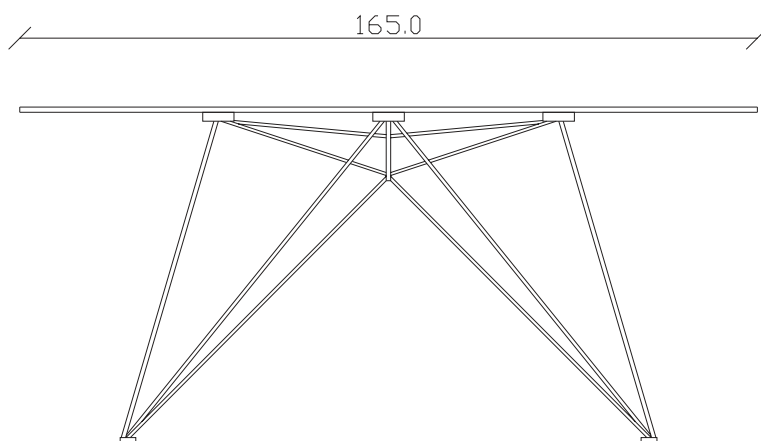

art. T101

L180 x P90 x H75 cm

TAVOLO VISTA FRONTALE LATO CORTO  
front view of the short side of the table

TAVOLO VISTA FRONTALE LATO LUNGO  
front view of the long side of the table

TAVOLO VISTA DALL'ALTO  
table top view

art. T102

L220 x P110 x H75 cm

TAVOLO VISTA FRONTALE LATO CORTO  
front view of the short side of the table

TAVOLO VISTA FRONTALE LATO LUNGO  
front view of the long side of the table

TAVOLO VISTA DALL'ALTO  
table top view

art. T100

L165 x P90 x H75 cm

TAVOLO VISTA FRONTALE LATO CORTO  
front view of the short side of the table

TAVOLO VISTA FRONTALE LATO LUNGO  
front view of the long side of the table

TAVOLO VISTA DALL'ALTO  
table top view

art. T304  
diametro 135cm x H75 cm

TAVOLO VISTA FRONTALE LATO CORTO  
front view of the short side of the table

TAVOLO VISTA FRONTALE LATO LUNGO  
front view of the long side of the table

TAVOLO VISTA DALL'ALTO  
table top view