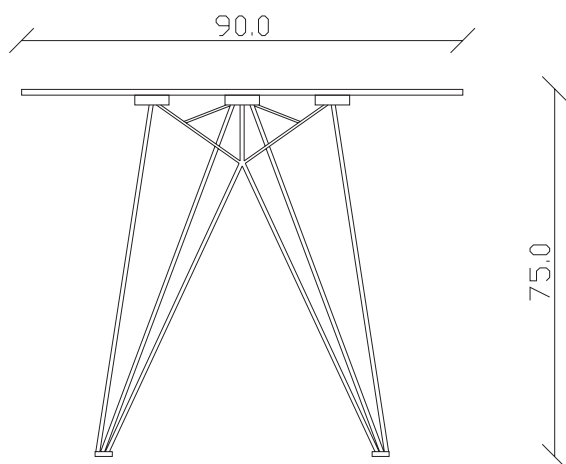

art. T101

L180 x P90 x H75 cm

TAVOLO VISTA FRONTALE LATO CORTO  
front view of the short side of the table

TAVOLO VISTA FRONTALE LATO LUNGO  
front view of the long side of the table

TAVOLO VISTA DALL'ALTO  
table top view

art. T102

L220 x P110 x H75 cm

TAVOLO VISTA FRONTALE LATO CORTO  
front view of the short side of the table

TAVOLO VISTA FRONTALE LATO LUNGO  
front view of the long side of the table

TAVOLO VISTA DALL'ALTO  
table top view

art. T100

L165 x P90 x H75 cm

TAVOLO VISTA FRONTALE LATO CORTO  
front view of the short side of the table

TAVOLO VISTA FRONTALE LATO LUNGO  
front view of the long side of the table

TAVOLO VISTA DALL'ALTO  
table top view

art. T304  
diametro 135cm x H75 cm

TAVOLO VISTA FRONTALE LATO CORTO  
front view of the short side of the table

TAVOLO VISTA FRONTALE LATO LUNGO  
front view of the long side of the table

TAVOLO VISTA DALL'ALTO  
table top view