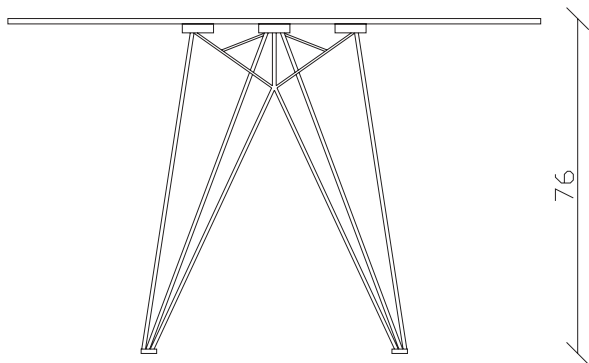

art. T102

L220 x P110 x H75 cm

TAVOLO VISTA FRONTALE LATO CORTO  
front view of the short side of the table

TAVOLO VISTA FRONTALE LATO LUNGO  
front view of the long side of the table

TAVOLO VISTA DALL'ALTO  
table top view

art. T100

L165 x P90 x H75 cm

TAVOLO VISTA FRONTALE LATO CORTO  
front view of the short side of the table

TAVOLO VISTA FRONTALE LATO LUNGO  
front view of the long side of the table

TAVOLO VISTA DALL'ALTO  
table top view

art. T306

L200 x P120 x H75 cm

TAVOLO VISTA FRONTALE LATO CORTO  
front view of the short side of the table

TAVOLO VISTA FRONTALE LATO LUNGO  
front view of the long side of the table

TAVOLO VISTA DALL'ALTO  
table top view

art. T304  
diametro 135cm x H75 cm

TAVOLO VISTA FRONTALE LATO CORTO  
front view of the short side of the table

TAVOLO VISTA FRONTALE LATO LUNGO  
front view of the long side of the table

TAVOLO VISTA DALL'ALTO  
table top view