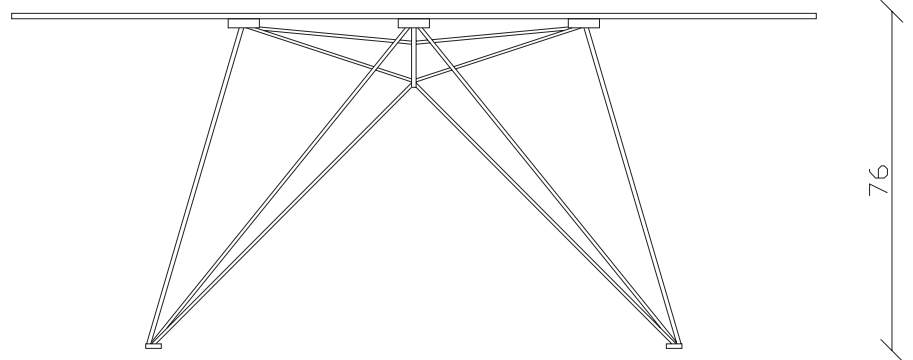

art. T306

L200 x P120 x H75 cm

TAVOLO VISTA FRONTALE LATO CORTO  
front view of the short side of the table

TAVOLO VISTA FRONTALE LATO LUNGO  
front view of the long side of the table

TAVOLO VISTA DALL'ALTO  
table top view

art. T307

L180 x P90 x H75 cm

TAVOLO VISTA FRONTALE LATO CORTO  
front view of the short side of the table

TAVOLO VISTA FRONTALE LATO LUNGO  
front view of the long side of the table

TAVOLO VISTA DALL'ALTO  
table top view

art. T308

L200 x P100 x H75 cm

TAVOLO VISTA FRONTALE LATO CORTO  
front view of the short side of the table

TAVOLO VISTA FRONTALE LATO LUNGO  
front view of the long side of the table

TAVOLO VISTA DALL'ALTO  
table top view

art. T304  
diametro 135cm x H75 cm

TAVOLO VISTA FRONTALE LATO CORTO  
front view of the short side of the table

TAVOLO VISTA FRONTALE LATO LUNGO  
front view of the long side of the table

TAVOLO VISTA DALL'ALTO  
table top view