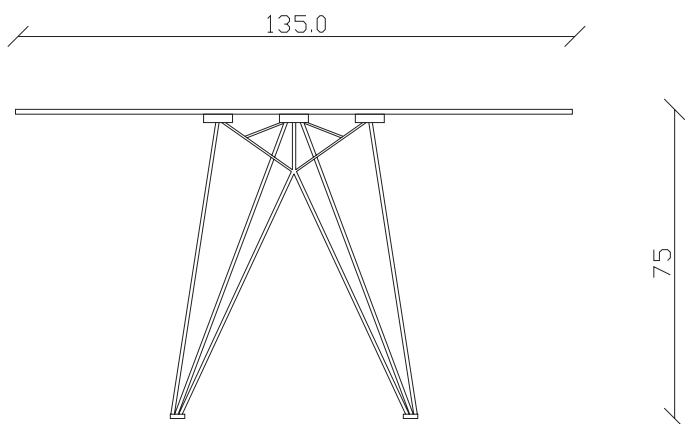

art. T100

L165 x P90 x H75 cm

TAVOLO VISTA FRONTALE LATO CORTO  
front view of the short side of the table

TAVOLO VISTA FRONTALE LATO LUNGO  
front view of the long side of the table

TAVOLO VISTA DALL'ALTO  
table top view

art. T307

L180 x P90 x H75 cm

TAVOLO VISTA FRONTALE LATO CORTO  
front view of the short side of the table

TAVOLO VISTA FRONTALE LATO LUNGO  
front view of the long side of the table

TAVOLO VISTA DALL'ALTO  
table top view

art. T308

L200 x P100 x H75 cm

TAVOLO VISTA FRONTALE LATO CORTO  
front view of the short side of the table

TAVOLO VISTA FRONTALE LATO LUNGO  
front view of the long side of the table

TAVOLO VISTA DALL'ALTO  
table top view

art. T304  
diametro 135cm x H75 cm

TAVOLO VISTA FRONTALE LATO CORTO  
front view of the short side of the table

TAVOLO VISTA FRONTALE LATO LUNGO  
front view of the long side of the table

TAVOLO VISTA DALL'ALTO  
table top view