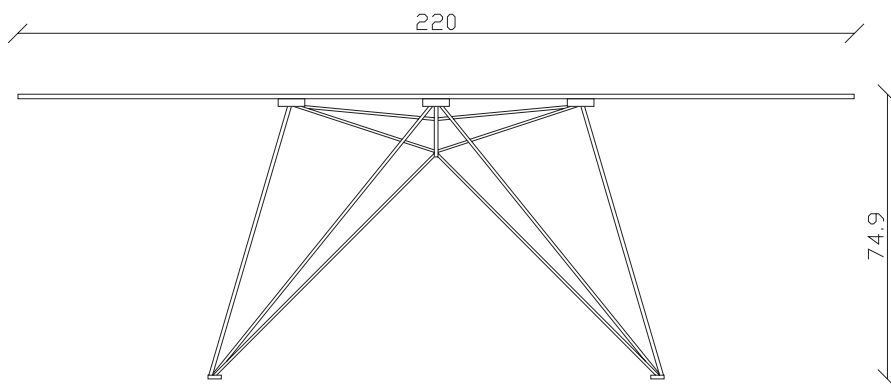

art. T101

L180 x P90 x H75 cm

TAVOLO VISTA FRONTALE LATO CORTO  
front view of the short side of the table

TAVOLO VISTA FRONTALE LATO LUNGO  
front view of the long side of the table

TAVOLO VISTA DALL'ALTO  
table top view

art. T102

L220 x P110 x H75 cm

TAVOLO VISTA FRONTALE LATO CORTO  
front view of the short side of the table

TAVOLO VISTA FRONTALE LATO LUNGO  
front view of the long side of the table

TAVOLO VISTA DALL'ALTO  
table top view

art. T100

L165 x P90 x H75 cm

TAVOLO VISTA FRONTALE LATO CORTO  
front view of the short side of the table

TAVOLO VISTA FRONTALE LATO LUNGO  
front view of the long side of the table

TAVOLO VISTA DALL'ALTO  
table top view

art. T304  
diametro 135cm x H75 cm

TAVOLO VISTA FRONTALE LATO CORTO  
front view of the short side of the table

TAVOLO VISTA FRONTALE LATO LUNGO  
front view of the long side of the table

TAVOLO VISTA DALL'ALTO  
table top view