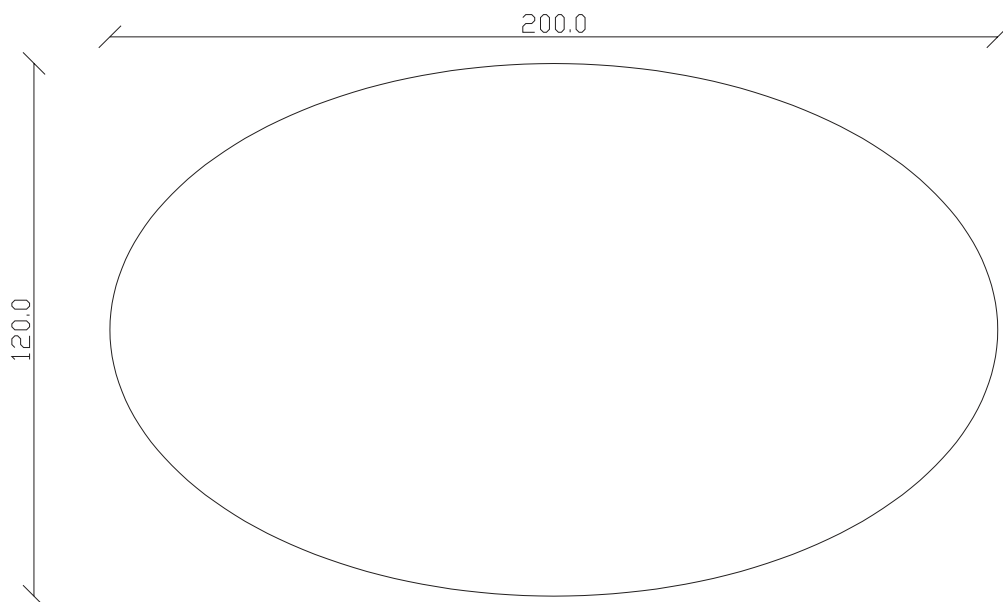

art. T100

L165 x P90 x H75 cm

TAVOLO VISTA FRONTALE LATO CORTO  
front view of the short side of the table

TAVOLO VISTA FRONTALE LATO LUNGO  
front view of the long side of the table

TAVOLO VISTA DALL'ALTO  
table top view

art. T306

L200 x P120 x H75 cm

TAVOLO VISTA FRONTALE LATO CORTO  
front view of the short side of the table

TAVOLO VISTA FRONTALE LATO LUNGO  
front view of the long side of the table

TAVOLO VISTA DALL'ALTO  
table top view

art. T307

L180 x P90 x H75 cm

TAVOLO VISTA FRONTALE LATO CORTO  
front view of the short side of the table

TAVOLO VISTA FRONTALE LATO LUNGO  
front view of the long side of the table

TAVOLO VISTA DALL'ALTO  
table top view

art. T304  
diametro 135cm x H75 cm

TAVOLO VISTA FRONTALE LATO CORTO  
front view of the short side of the table

TAVOLO VISTA FRONTALE LATO LUNGO  
front view of the long side of the table

TAVOLO VISTA DALL'ALTO  
table top view