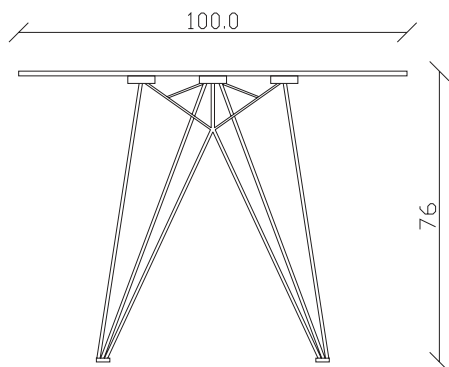

art. T100

L165 x P90 x H75 cm

TAVOLO VISTA FRONTALE LATO CORTO  
front view of the short side of the table

TAVOLO VISTA FRONTALE LATO LUNGO  
front view of the long side of the table

TAVOLO VISTA DALL'ALTO  
table top view

art. T307

L180 x P90 x H75 cm

TAVOLO VISTA FRONTALE LATO CORTO  
front view of the short side of the table

TAVOLO VISTA FRONTALE LATO LUNGO  
front view of the long side of the table

TAVOLO VISTA DALL'ALTO  
table top view

art. T308

L200 x P100 x H75 cm

TAVOLO VISTA FRONTALE LATO CORTO  
front view of the short side of the table

TAVOLO VISTA FRONTALE LATO LUNGO  
front view of the long side of the table

TAVOLO VISTA DALL'ALTO  
table top view

art. T304  
diametro 135cm x H75 cm

TAVOLO VISTA FRONTALE LATO CORTO  
front view of the short side of the table

TAVOLO VISTA FRONTALE LATO LUNGO  
front view of the long side of the table

TAVOLO VISTA DALL'ALTO  
table top view