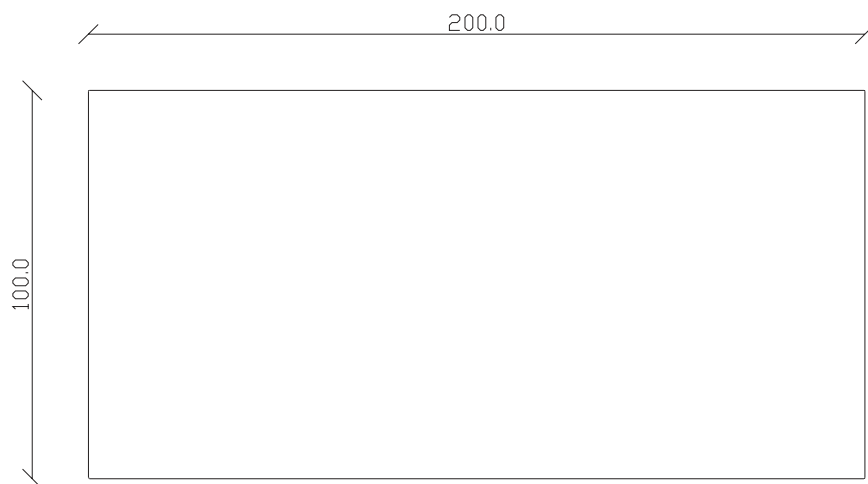

art. T308

L200 x P100 x H75 cm

TAVOLO VISTA FRONTALE LATO CORTO  
front view of the short side of the table

TAVOLO VISTA FRONTALE LATO LUNGO  
front view of the long side of the table

TAVOLO VISTA DALL'ALTO  
table top view

art. T304  
diametro 135cm x H75 cm

TAVOLO VISTA FRONTALE LATO CORTO  
front view of the short side of the table

TAVOLO VISTA FRONTALE LATO LUNGO  
front view of the long side of the table

TAVOLO VISTA DALL'ALTO  
table top view