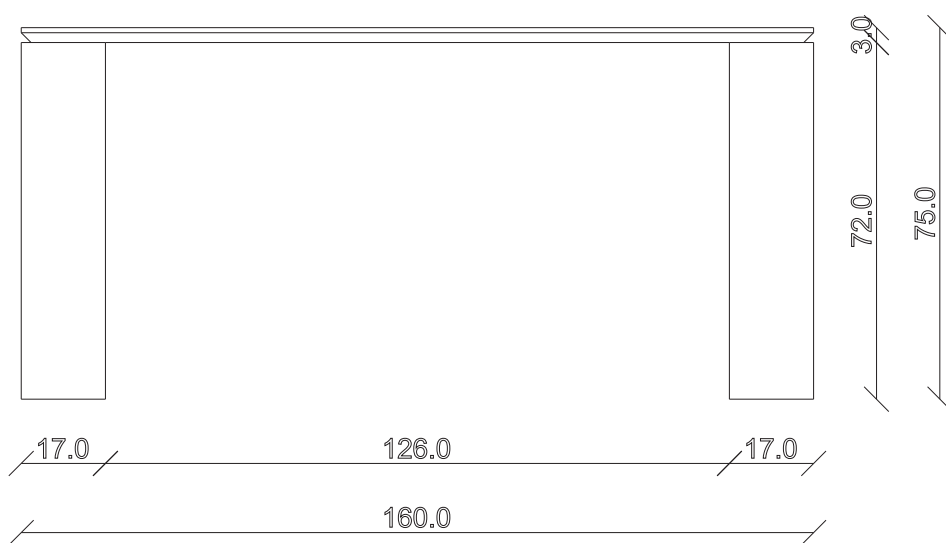

TAVOLO VISTA FRONTALE LATO LUNGO
front view of the long side of the table