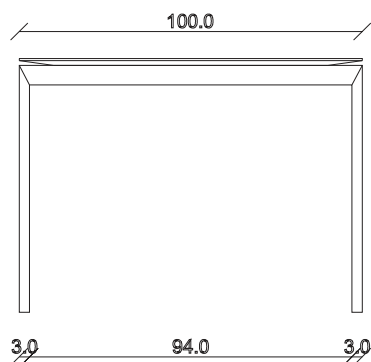

art. T551

L 160 x P 90 x H 74

TAVOLO VISTA FRONTALE LATO CORTO
front view of the short side of the table

TAVOLO VISTA FRONTALE LATO LUNGO
front view of the long side of the table

TAVOLO VISTA DALL'ALTO
table top view

art. T353

L160/240 x P90 x H74 cm

TAVOLO VISTA FRONTALE LATO CORTO
front view of the short side of the table

TAVOLO VISTA FRONTALE LATO LUNGO
front view of the long side of the table

TAVOLO VISTA DALL'ALTO
table top view

art. T354

L180/260 x P90 x H74 cm

TAVOLO VISTA FRONTALE LATO CORTO
front view of the short side of the table

TAVOLO VISTA FRONTALE LATO LUNGO
front view of the long side of the table

TAVOLO VISTA DALL'ALTO
table top view

art. T355

L200/280 x P100 x H74 cm

TAVOLO VISTA FRONTALE LATO CORTO
front view of the short side of the table

TAVOLO VISTA FRONTALE LATO LUNGO
front view of the long side of the table

TAVOLO VISTA DALL'ALTO
table top view