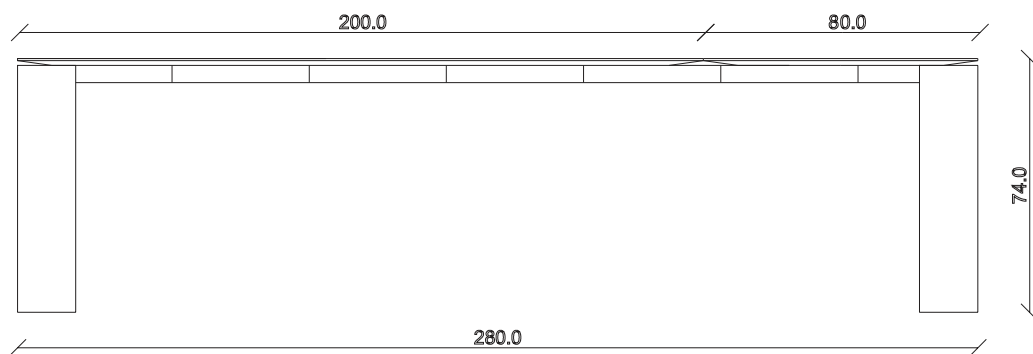

art. T353

L160/240 x P90 x H74 cm

TAVOLO VISTA FRONTALE LATO CORTO
front view of the short side of the table

TAVOLO VISTA FRONTALE LATO LUNGO
front view of the long side of the table

TAVOLO VISTA DALL'ALTO
table top view

art. T354

L180/260 x P90 x H74 cm

TAVOLO VISTA FRONTALE LATO CORTO
front view of the short side of the table

TAVOLO VISTA FRONTALE LATO LUNGO
front view of the long side of the table

TAVOLO VISTA DALL'ALTO
table top view

art. T355

L200/280 x P100 x H74 cm

TAVOLO VISTA FRONTALE LATO CORTO
front view of the short side of the table

TAVOLO VISTA FRONTALE LATO LUNGO
front view of the long side of the table

TAVOLO VISTA DALL'ALTO
table top view