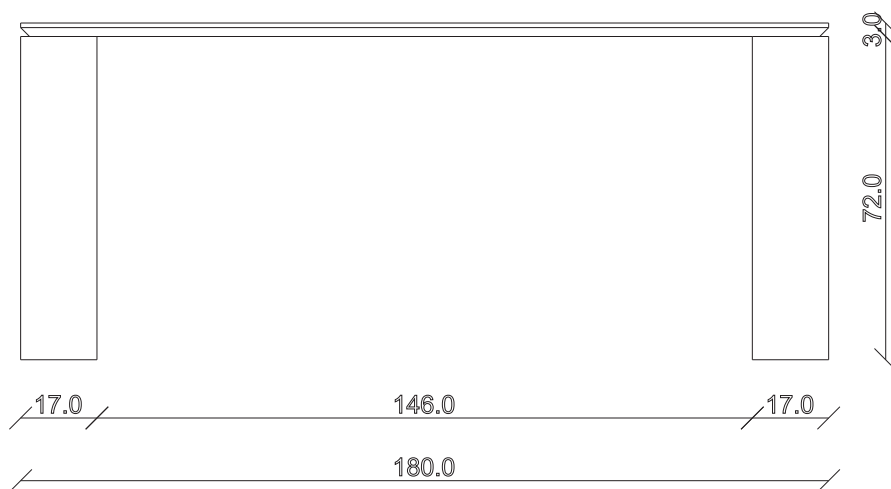

art. T553

L 200 x P 100 x H 74

TAVOLO VISTA FRONTALE LATO CORTO
front view of the short side of the table

TAVOLO VISTA FRONTALE LATO LUNGO
front view of the long side of the table

TAVOLO VISTA DALL'ALTO
table top view

art. T552

L 180 x P 90 x H 74

TAVOLO VISTA FRONTALE LATO CORTO
front view of the short side of the table

TAVOLO VISTA FRONTALE LATO LUNGO
front view of the long side of the table

TAVOLO VISTA DALL'ALTO
table top view

art. T354

L180/260 x P90 x H74 cm

TAVOLO VISTA FRONTALE LATO CORTO
front view of the short side of the table

TAVOLO VISTA FRONTALE LATO LUNGO
front view of the long side of the table

TAVOLO VISTA DALL'ALTO
table top view

art. T355

L200/280 x P100 x H74 cm

TAVOLO VISTA FRONTALE LATO CORTO
front view of the short side of the table

TAVOLO VISTA FRONTALE LATO LUNGO
front view of the long side of the table

TAVOLO VISTA DALL'ALTO
table top view