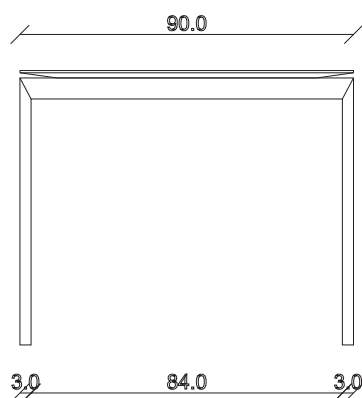

art. T551

L 160 x P 90 x H 74

TAVOLO VISTA FRONTALE LATO CORTO
front view of the short side of the table

TAVOLO VISTA FRONTALE LATO LUNGO
front view of the long side of the table

TAVOLO VISTA DALL'ALTO
table top view

art. T353

L160/240 x P90 x H74 cm

TAVOLO VISTA FRONTALE LATO CORTO
front view of the short side of the table

TAVOLO VISTA FRONTALE LATO LUNGO
front view of the long side of the table

TAVOLO VISTA DALL'ALTO
table top view

art. T354

L180/260 x P90 x H74 cm

TAVOLO VISTA FRONTALE LATO CORTO
front view of the short side of the table

TAVOLO VISTA FRONTALE LATO LUNGO
front view of the long side of the table

TAVOLO VISTA DALL'ALTO
table top view

art. T355

L200/280 x P100 x H74 cm

TAVOLO VISTA FRONTALE LATO CORTO
front view of the short side of the table

TAVOLO VISTA FRONTALE LATO LUNGO
front view of the long side of the table

TAVOLO VISTA DALL'ALTO
table top view