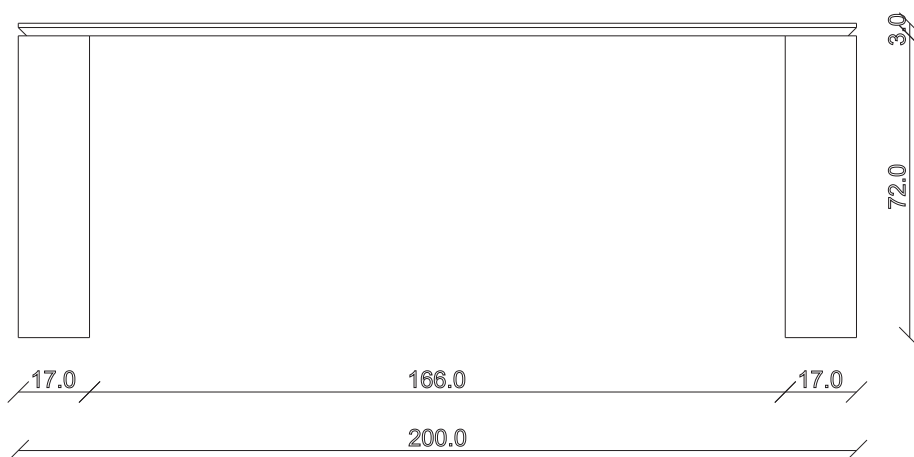

art. T553

L 200 x P 100 x H 74

TAVOLO VISTA FRONTALE LATO CORTO
front view of the short side of the table

TAVOLO VISTA FRONTALE LATO LUNGO
front view of the long side of the table

TAVOLO VISTA DALL'ALTO
table top view

art. T353

L160/240 x P90 x H74 cm

TAVOLO VISTA FRONTALE LATO CORTO
front view of the short side of the table

TAVOLO VISTA FRONTALE LATO LUNGO
front view of the long side of the table

TAVOLO VISTA DALL'ALTO
table top view

art. T354

L180/260 x P90 x H74 cm

TAVOLO VISTA FRONTALE LATO CORTO
front view of the short side of the table

TAVOLO VISTA FRONTALE LATO LUNGO
front view of the long side of the table

TAVOLO VISTA DALL'ALTO
table top view

art. T355

L200/280 x P100 x H74 cm

TAVOLO VISTA FRONTALE LATO CORTO
front view of the short side of the table

TAVOLO VISTA FRONTALE LATO LUNGO
front view of the long side of the table

TAVOLO VISTA DALL'ALTO
table top view