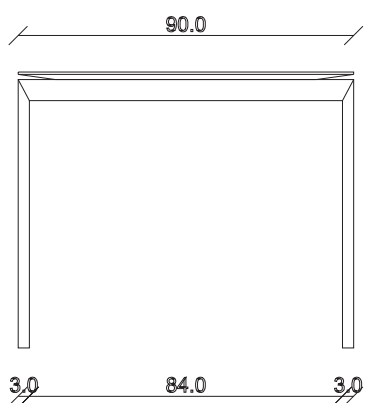

art. T551

L 160 x P 90 x H 74

TAVOLO VISTA FRONTALE LATO CORTO
front view of the short side of the table

TAVOLO VISTA FRONTALE LATO LUNGO
front view of the long side of the table

TAVOLO VISTA DALL'ALTO
table top view

art. T353

L160/240 x P90 x H74 cm

TAVOLO VISTA FRONTALE LATO CORTO
front view of the short side of the table

TAVOLO VISTA FRONTALE LATO LUNGO
front view of the long side of the table

TAVOLO VISTA DALL'ALTO
table top view

art. T354

L180/260 x P90 x H74 cm

TAVOLO VISTA FRONTALE LATO CORTO
front view of the short side of the table

TAVOLO VISTA FRONTALE LATO LUNGO
front view of the long side of the table

TAVOLO VISTA DALL'ALTO
table top view

art. T355

L200/280 x P100 x H74 cm

TAVOLO VISTA FRONTALE LATO CORTO
front view of the short side of the table

TAVOLO VISTA FRONTALE LATO LUNGO
front view of the long side of the table

TAVOLO VISTA DALL'ALTO
table top view