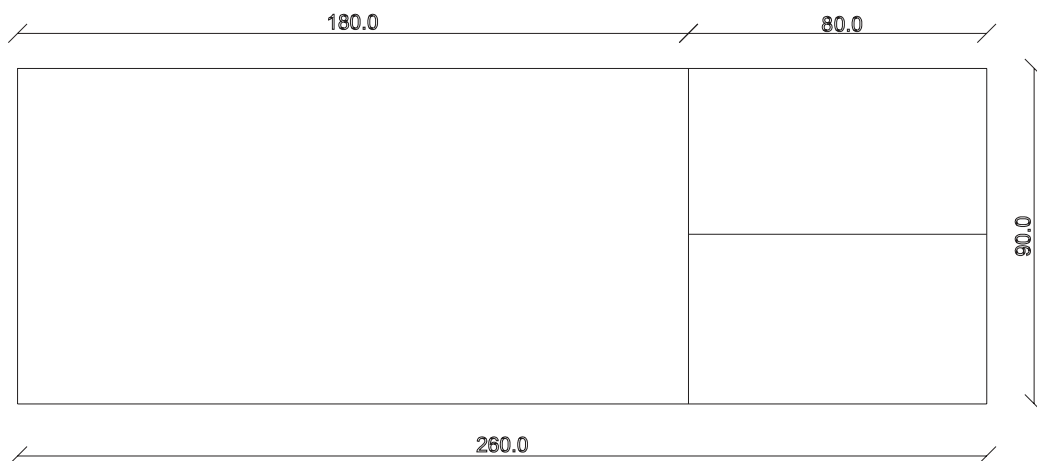

art. T353

L160/240 x P90 x H74 cm

TAVOLO VISTA FRONTALE LATO CORTO
front view of the short side of the table

TAVOLO VISTA FRONTALE LATO LUNGO
front view of the long side of the table

TAVOLO VISTA DALL'ALTO
table top view

art. T354

L180/260 x P90 x H74 cm

TAVOLO VISTA FRONTALE LATO CORTO
front view of the short side of the table

TAVOLO VISTA FRONTALE LATO LUNGO
front view of the long side of the table

TAVOLO VISTA DALL'ALTO
table top view

art. T355

L200/280 x P100 x H74 cm

TAVOLO VISTA FRONTALE LATO CORTO
front view of the short side of the table

TAVOLO VISTA FRONTALE LATO LUNGO
front view of the long side of the table

TAVOLO VISTA DALL'ALTO
table top view