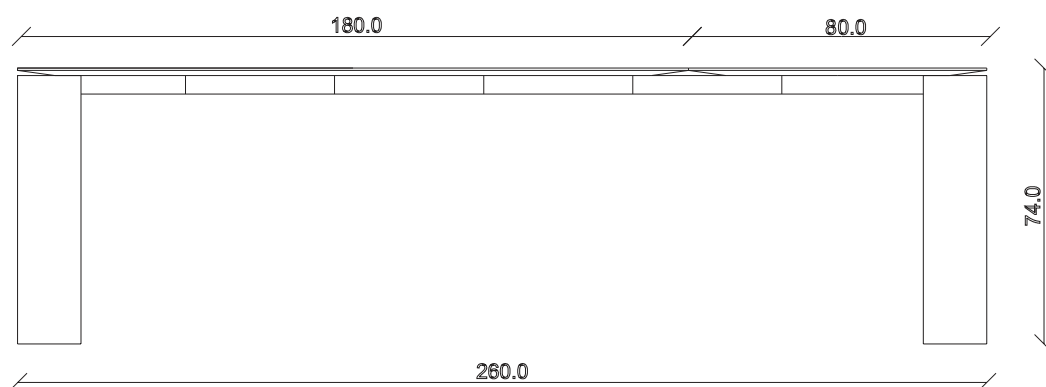

art. T551

L 160 x P 90 x H 74

TAVOLO VISTA FRONTALE LATO CORTO
front view of the short side of the table

TAVOLO VISTA FRONTALE LATO LUNGO
front view of the long side of the table

TAVOLO VISTA DALL'ALTO
table top view

art. T353

L160/240 x P90 x H74 cm

TAVOLO VISTA FRONTALE LATO CORTO
front view of the short side of the table

TAVOLO VISTA FRONTALE LATO LUNGO
front view of the long side of the table

TAVOLO VISTA DALL'ALTO
table top view

art. T354

L180/260 x P90 x H74 cm

TAVOLO VISTA FRONTALE LATO CORTO
front view of the short side of the table

TAVOLO VISTA FRONTALE LATO LUNGO
front view of the long side of the table

TAVOLO VISTA DALL'ALTO
table top view

art. T355

L200/280 x P100 x H74 cm

TAVOLO VISTA FRONTALE LATO CORTO
front view of the short side of the table

TAVOLO VISTA FRONTALE LATO LUNGO
front view of the long side of the table

TAVOLO VISTA DALL'ALTO
table top view