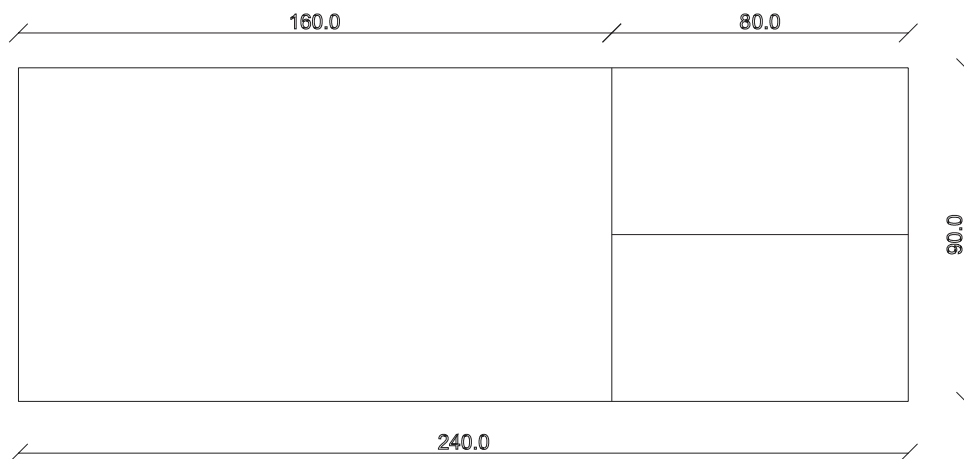

art. T353

L160/240 x P90 x H74 cm

TAVOLO VISTA FRONTALE LATO CORTO
front view of the short side of the table

TAVOLO VISTA FRONTALE LATO LUNGO
front view of the long side of the table

TAVOLO VISTA DALL'ALTO
table top view

art. T354

L180/260 x P90 x H74 cm

TAVOLO VISTA FRONTALE LATO CORTO
front view of the short side of the table

TAVOLO VISTA FRONTALE LATO LUNGO
front view of the long side of the table

TAVOLO VISTA DALL'ALTO
table top view

art. T355

L200/280 x P100 x H74 cm

TAVOLO VISTA FRONTALE LATO CORTO
front view of the short side of the table

TAVOLO VISTA FRONTALE LATO LUNGO
front view of the long side of the table

TAVOLO VISTA DALL'ALTO
table top view