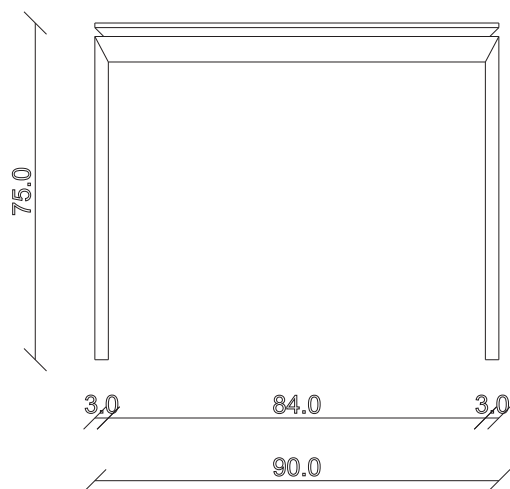

art. T553

L 200 x P 100 x H 74

TAVOLO VISTA FRONTALE LATO CORTO
front view of the short side of the table

TAVOLO VISTA FRONTALE LATO LUNGO
front view of the long side of the table

TAVOLO VISTA DALL'ALTO
table top view

art. T552

L 180 x P 90 x H 74

TAVOLO VISTA FRONTALE LATO CORTO
front view of the short side of the table

TAVOLO VISTA FRONTALE LATO LUNGO
front view of the long side of the table

TAVOLO VISTA DALL'ALTO
table top view

art. T354

L180/260 x P90 x H74 cm

TAVOLO VISTA FRONTALE LATO CORTO
front view of the short side of the table

TAVOLO VISTA FRONTALE LATO LUNGO
front view of the long side of the table

TAVOLO VISTA DALL'ALTO
table top view

art. T355

L200/280 x P100 x H74 cm

TAVOLO VISTA FRONTALE LATO CORTO
front view of the short side of the table

TAVOLO VISTA FRONTALE LATO LUNGO
front view of the long side of the table

TAVOLO VISTA DALL'ALTO
table top view