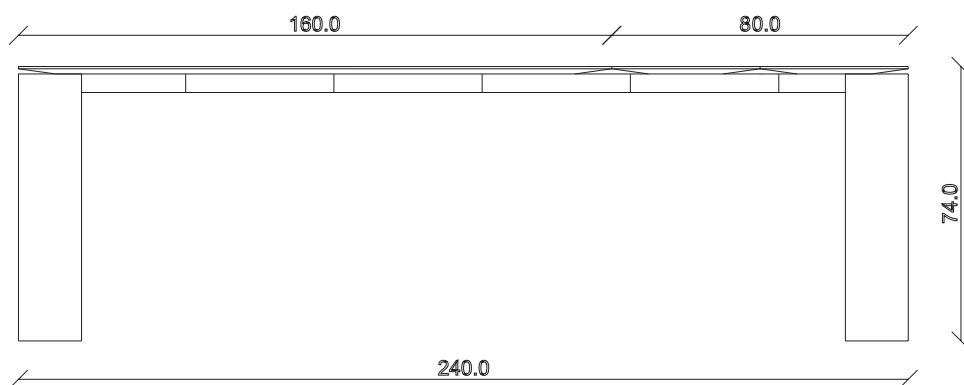

art. T551

L 160 x P 90 x H 74

TAVOLO VISTA FRONTALE LATO CORTO
front view of the short side of the table

TAVOLO VISTA FRONTALE LATO LUNGO
front view of the long side of the table

TAVOLO VISTA DALL'ALTO
table top view

art. T353

L160/240 x P90 x H74 cm

TAVOLO VISTA FRONTALE LATO CORTO
front view of the short side of the table

TAVOLO VISTA FRONTALE LATO LUNGO
front view of the long side of the table

TAVOLO VISTA DALL'ALTO
table top view

art. T354

L180/260 x P90 x H74 cm

TAVOLO VISTA FRONTALE LATO CORTO
front view of the short side of the table

TAVOLO VISTA FRONTALE LATO LUNGO
front view of the long side of the table

TAVOLO VISTA DALL'ALTO
table top view

art. T355

L200/280 x P100 x H74 cm

TAVOLO VISTA FRONTALE LATO CORTO
front view of the short side of the table

TAVOLO VISTA FRONTALE LATO LUNGO
front view of the long side of the table

TAVOLO VISTA DALL'ALTO
table top view