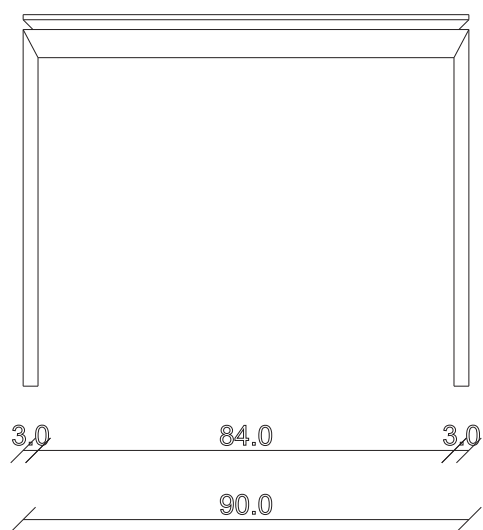

art. T551

L 160 x P 90 x H 74

TAVOLO VISTA FRONTALE LATO CORTO
front view of the short side of the table