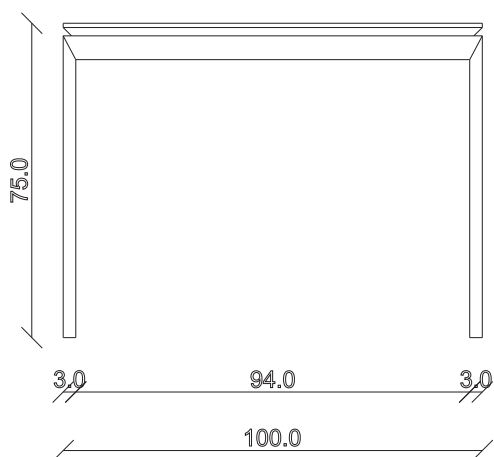

art. T553

L 200 x P 100 x H 74

TAVOLO VISTA FRONTALE LATO CORTO
front view of the short side of the table

TAVOLO VISTA FRONTALE LATO LUNGO
front view of the long side of the table

TAVOLO VISTA DALL'ALTO
table top view

art. T552

L 180 x P 90 x H 74

TAVOLO VISTA FRONTALE LATO CORTO
front view of the short side of the table

TAVOLO VISTA FRONTALE LATO LUNGO
front view of the long side of the table

TAVOLO VISTA DALL'ALTO
table top view

art. T354

L180/260 x P90 x H74 cm

TAVOLO VISTA FRONTALE LATO CORTO
front view of the short side of the table

TAVOLO VISTA FRONTALE LATO LUNGO
front view of the long side of the table

TAVOLO VISTA DALL'ALTO
table top view

art. T355

L200/280 x P100 x H74 cm

TAVOLO VISTA FRONTALE LATO CORTO
front view of the short side of the table

TAVOLO VISTA FRONTALE LATO LUNGO
front view of the long side of the table

TAVOLO VISTA DALL'ALTO
table top view