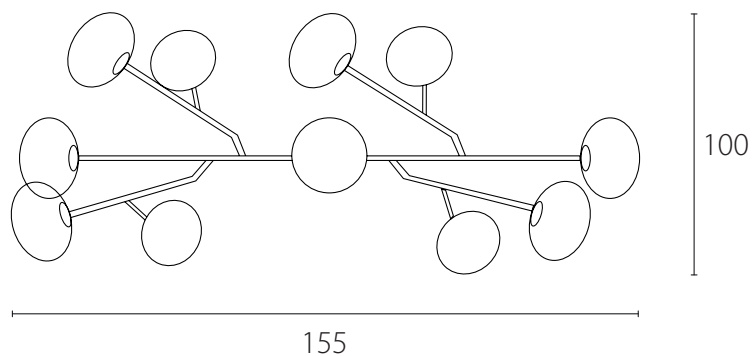

art. **L102**

lampada/lamp 10 Kg

dimensione/dimensions L65 x H178 cm

Vista dall'alto

Top view

Vista laterale

Side view

art. L097

L 155 x P 100 x H tubolare a scelta / tubes choice between: 30/50/70/90/120 cm

LAMPADA VISTA DALL'ALTO / top view lamp

LAMPADA VISTA FRONTALE / front view lamp

art. L103

L 38 x H 67 cm

LAMPADA VISTA DALL'ALTO / top view lamp