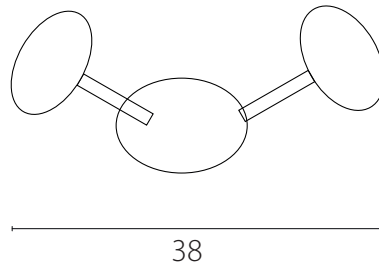

art. **L102**

lampada/lamp 10 Kg

dimensione/dimensions L65 x H178 cm

Vista dall'alto

Top view

Vista laterale

Side view

art. L097

L 155 x P 100 x H tubolare a scelta / tubes choice between: 30/50/70/90/120 cm

LAMPADA VISTA DALL'ALTO / top view lamp

LAMPADA VISTA FRONTALE / front view lamp

art. L103

L 38 x H 67 cm

LAMPADA VISTA DALL'ALTO / top view lamp