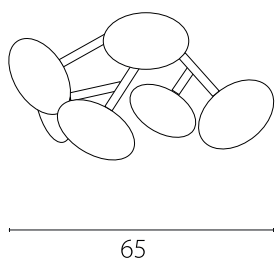

art. **L102**

lampada/lamp 10 Kg

dimensione/dimensions L65 x H178 cm

Vista dall'alto

Top view

Vista laterale

Side view

art. L097

L 155 x P 100 x H tubolare a scelta / tubes choice between: 30/50/70/90/120 cm

LAMPADA VISTA DALL'ALTO / top view lamp

LAMPADA VISTA FRONTALE / front view lamp

art. L103

L 38 x H 67 cm

LAMPADA VISTA DALL'ALTO / top view lamp