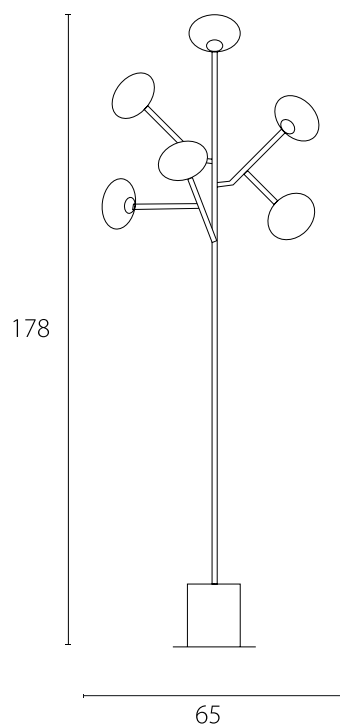

art. **L102**

lampada/lamp 10 Kg

dimensione/dimensions L65 x H178 cm

Vista dall'alto

Top view

Vista laterale

Side view

art. L097

L 155 x P 100 x H tubolare a scelta / tubes choice between: 30/50/70/90/120 cm

LAMPADA VISTA DALL'ALTO / top view lamp

LAMPADA VISTA FRONTALE / front view lamp

art. L103

L 38 x H 67 cm

LAMPADA VISTA DALL'ALTO / top view lamp

LAMPADA VISTA FRONTALE / front view lamp