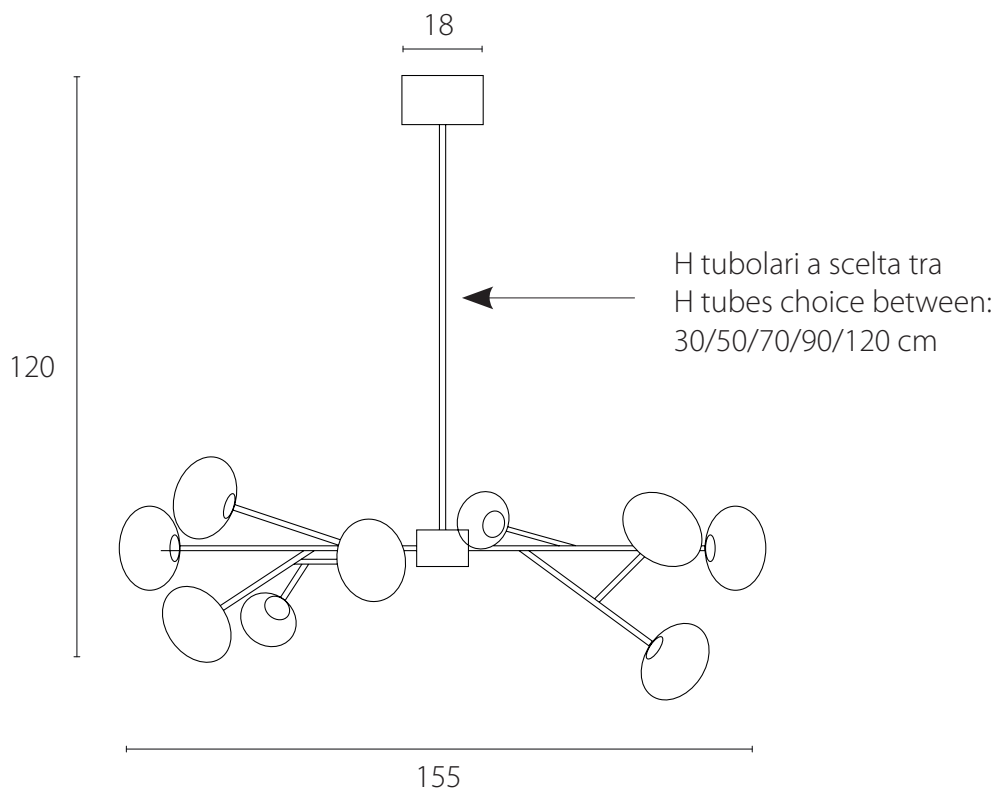

art. **L102**

lampada/lamp 10 Kg

dimensione/dimensions L65 x H178 cm

Vista dall'alto

Top view

Vista laterale

Side view

art. L097

L 155 x P 100 x H tubolare a scelta / tubes choice between: 30/50/70/90/120 cm

LAMPADA VISTA DALL'ALTO / top view lamp

LAMPADA VISTA FRONTALE / front view lamp

art. L103

L 38 x H 67 cm

LAMPADA VISTA DALL'ALTO / top view lamp

LAMPADA VISTA FRONTALE / front view lamp