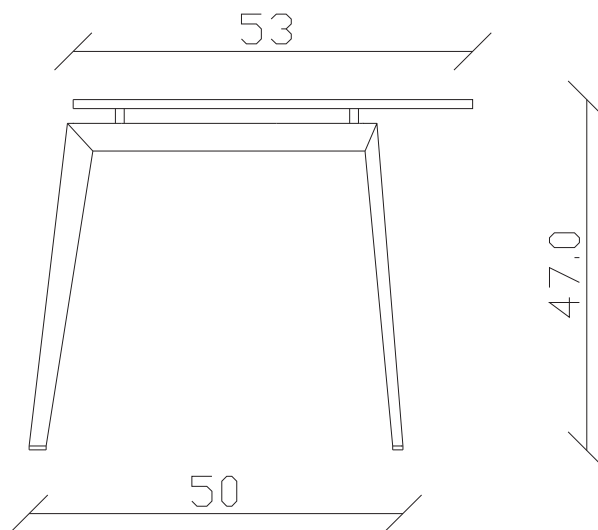

Art. S086

55 x 55 H47 cm

TAVOLINO VISTA FRONTALE LATO CORTO
front view of the short side of the coffee table

TAVOLINO VISTA FRONTALE LATO LUNGO
front view of the long side of the coffee table

TAVOLINO VISTA DALL'ALTO
coffee table top view

Art. S087

110 x 70 x H36 cm

TAVOLINO VISTA FRONTALE LATO CORTO
front view of the short side of the coffee table

TAVOLINO VISTA FRONTALE LATO LUNGO
front view of the long side of the coffee table

TAVOLINO VISTA DALL'ALTO
coffee table top view