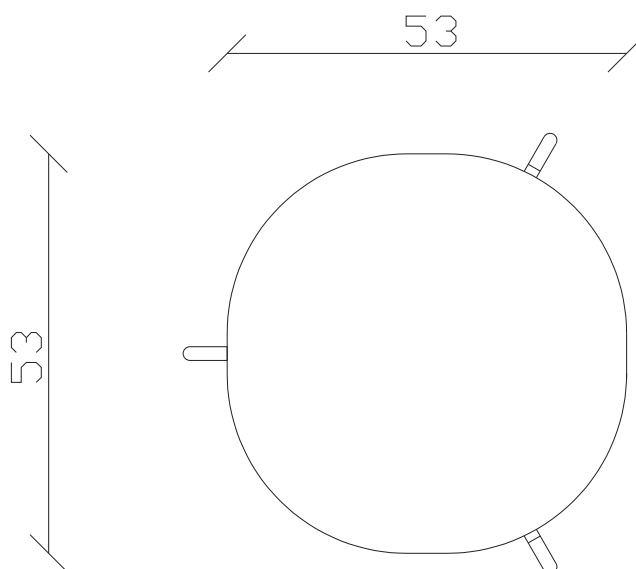

Art. S086

55 x 55 H47 cm

TAVOLINO VISTA FRONTALE LATO CORTO
front view of the short side of the coffee table

TAVOLINO VISTA FRONTALE LATO LUNGO
front view of the long side of the coffee table

TAVOLINO VISTA DALL'ALTO
coffee table top view

Art. S087

110 x 70 x H36 cm

TAVOLINO VISTA FRONTALE LATO CORTO
front view of the short side of the coffee table

TAVOLINO VISTA FRONTALE LATO LUNGO
front view of the long side of the coffee table

TAVOLINO VISTA DALL'ALTO
coffee table top view