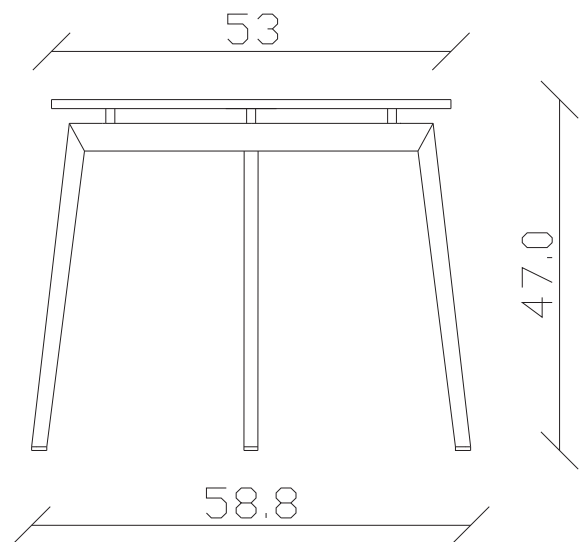

Art. S086

55 x 55 H47 cm

TAVOLINO VISTA FRONTALE LATO CORTO
front view of the short side of the coffee table

TAVOLINO VISTA FRONTALE LATO LUNGO
front view of the long side of the coffee table

TAVOLINO VISTA DALL'ALTO
coffee table top view

Art. S087

110 x 70 x H36 cm

TAVOLINO VISTA FRONTALE LATO CORTO
front view of the short side of the coffee table

TAVOLINO VISTA FRONTALE LATO LUNGO
front view of the long side of the coffee table

TAVOLINO VISTA DALL'ALTO
coffee table top view