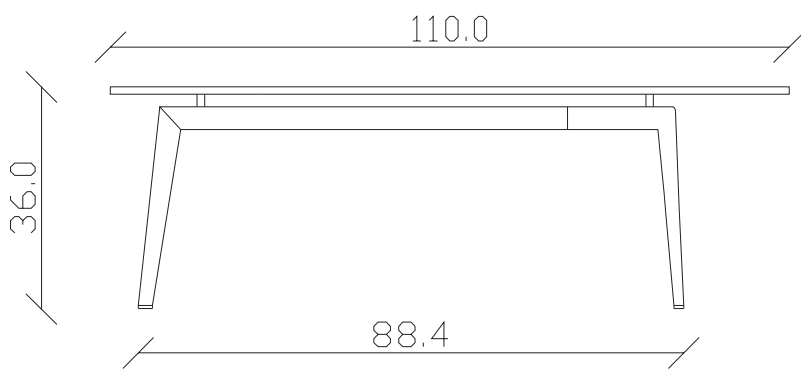

Art. S086

55 x 55 H47 cm

TAVOLINO VISTA FRONTALE LATO CORTO
front view of the short side of the coffee table

TAVOLINO VISTA FRONTALE LATO LUNGO
front view of the long side of the coffee table

TAVOLINO VISTA DALL'ALTO
coffee table top view

Art. S087

110 x 70 x H36 cm

TAVOLINO VISTA FRONTALE LATO CORTO
front view of the short side of the coffee table

TAVOLINO VISTA FRONTALE LATO LUNGO
front view of the long side of the coffee table

TAVOLINO VISTA DALL'ALTO
coffee table top view