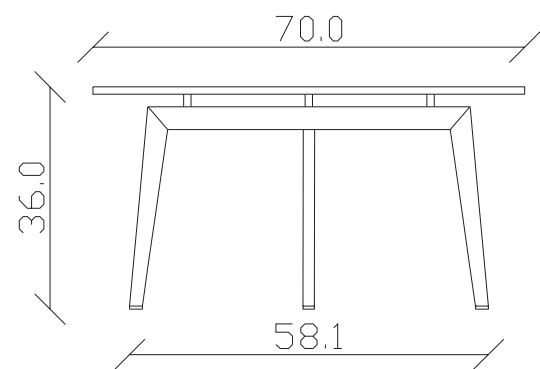

Art. S086

55 x 55 H47 cm

TAVOLINO VISTA FRONTALE LATO CORTO
front view of the short side of the coffee table

TAVOLINO VISTA FRONTALE LATO LUNGO
front view of the long side of the coffee table

TAVOLINO VISTA DALL'ALTO
coffee table top view

Art. S087

110 x 70 x H36 cm

TAVOLINO VISTA FRONTALE LATO CORTO
front view of the short side of the coffee table

TAVOLINO VISTA FRONTALE LATO LUNGO
front view of the long side of the coffee table

TAVOLINO VISTA DALL'ALTO
coffee table top view