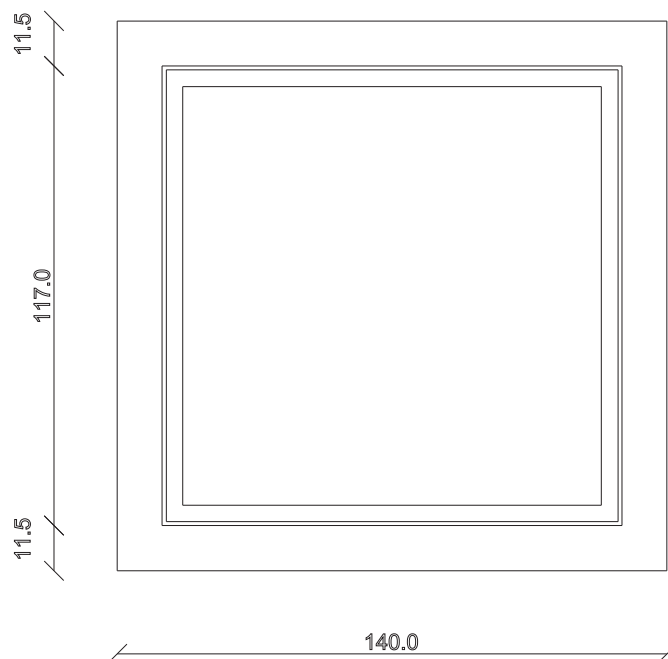

art. A228
H 140 L 140 cm
kg 45 - m³0,17

SPECCHIO VISTA FRONTALE / front view mirror

SPECCHIO VISTA RETRO / rear view mirror

art. A239
H 190 L 90 cm
36 kg - m³0,17

SPECCHIO VISTA FRONTALE / front view mirror