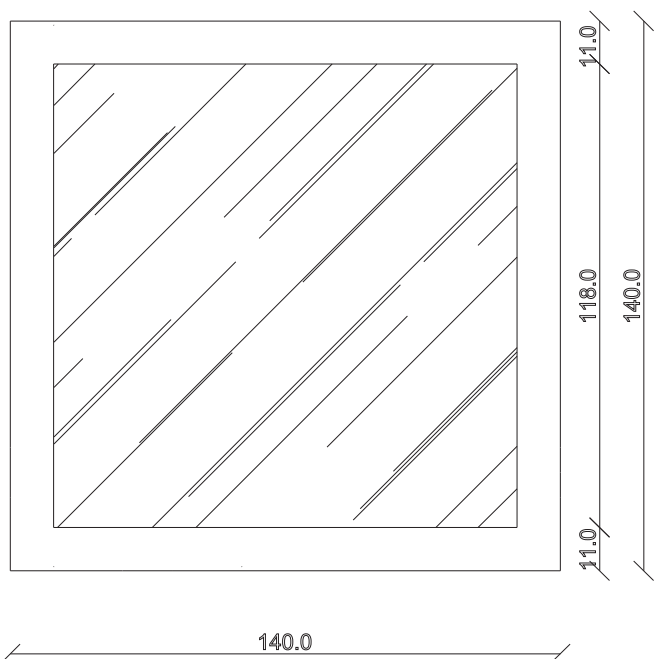

art. A228
H 140 L 140 cm
kg 45 - m³0,17

SPECCHIO VISTA FRONTALE / front view mirror

SPECCHIO VISTA RETRO / rear view mirror

art. A239
H 190 L 90 cm
36 kg - m³0,17

SPECCHIO VISTA FRONTALE / front view mirror