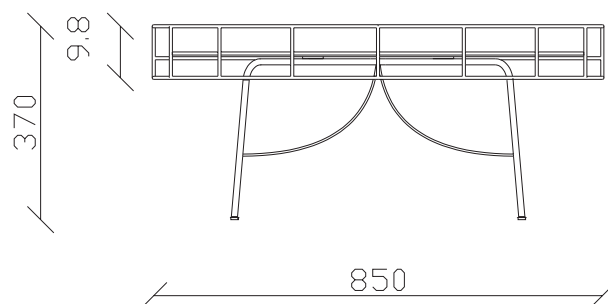

Art. S113

diametro 45 cm X H49 cm

TAVOLINO VISTA FRONTALE LATO CORTO
front view of the short side of the coffee table

TAVOLINO VISTA FRONTALE LATO LUNGO
front view of the long side of the coffee table

TAVOLINO VISTA DALL'ALTO
coffee table top view

Art. S114

diametro 85 cm X H37 cm

TAVOLINO VISTA FRONTALE LATO CORTO
front view of the short side of the coffee table

TAVOLINO VISTA FRONTALE LATO LUNGO
front view of the long side of the coffee table

TAVOLINO VISTA DALL'ALTO
coffee table top view