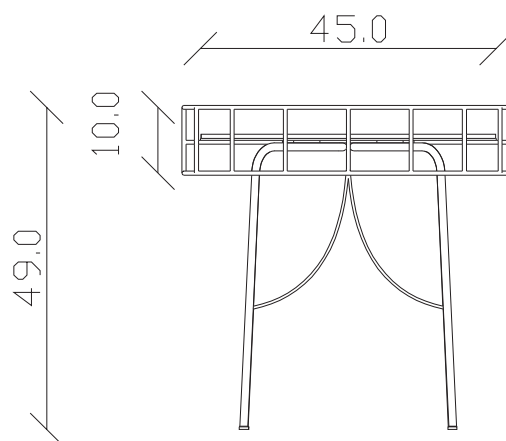

Art. S113

diametro 45 cm X H49 cm

TAVOLINO VISTA FRONTALE LATO CORTO
front view of the short side of the coffee table

TAVOLINO VISTA FRONTALE LATO LUNGO
front view of the long side of the coffee table

TAVOLINO VISTA DALL'ALTO
coffee table top view

Art. S114

diametro 85 cm X H37 cm

TAVOLINO VISTA FRONTALE LATO CORTO
front view of the short side of the coffee table

TAVOLINO VISTA FRONTALE LATO LUNGO
front view of the long side of the coffee table

TAVOLINO VISTA DALL'ALTO
coffee table top view