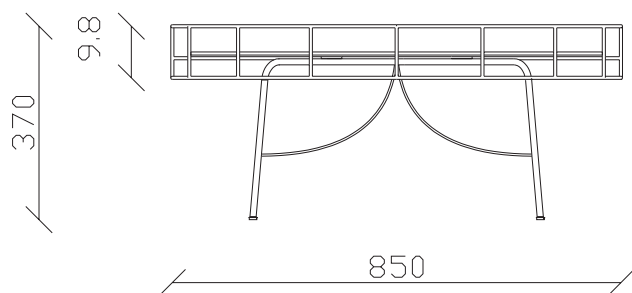

Art. S113

diametro 45 cm X H49 cm

TAVOLINO VISTA FRONTALE LATO CORTO
front view of the short side of the coffee table

TAVOLINO VISTA FRONTALE LATO LUNGO
front view of the long side of the coffee table

TAVOLINO VISTA DALL'ALTO
coffee table top view

Art. S114

diametro 85 cm X H37 cm

TAVOLINO VISTA FRONTALE LATO CORTO
front view of the short side of the coffee table

TAVOLINO VISTA FRONTALE LATO LUNGO
front view of the long side of the coffee table

TAVOLINO VISTA DALL'ALTO
coffee table top view