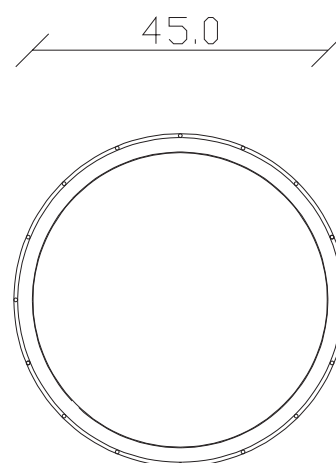

Art. S113

diametro 45 cm X H49 cm

TAVOLINO VISTA FRONTALE LATO CORTO
front view of the short side of the coffee table

TAVOLINO VISTA FRONTALE LATO LUNGO
front view of the long side of the coffee table

TAVOLINO VISTA DALL'ALTO
coffee table top view

Art. S114

diametro 85 cm X H37 cm

TAVOLINO VISTA FRONTALE LATO CORTO
front view of the short side of the coffee table

TAVOLINO VISTA FRONTALE LATO LUNGO
front view of the long side of the coffee table

TAVOLINO VISTA DALL'ALTO
coffee table top view