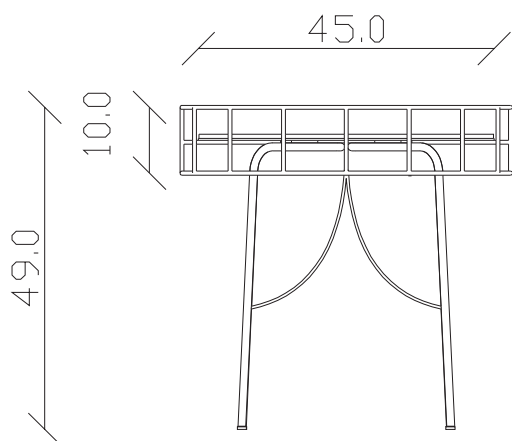

Art. S113

diametro 45 cm X H49 cm

TAVOLINO VISTA FRONTALE LATO CORTO
front view of the short side of the coffee table

TAVOLINO VISTA FRONTALE LATO LUNGO
front view of the long side of the coffee table

TAVOLINO VISTA DALL'ALTO
coffee table top view

Art. S114

diametro 85 cm X H37 cm

TAVOLINO VISTA FRONTALE LATO CORTO
front view of the short side of the coffee table

TAVOLINO VISTA FRONTALE LATO LUNGO
front view of the long side of the coffee table

TAVOLINO VISTA DALL'ALTO
coffee table top view